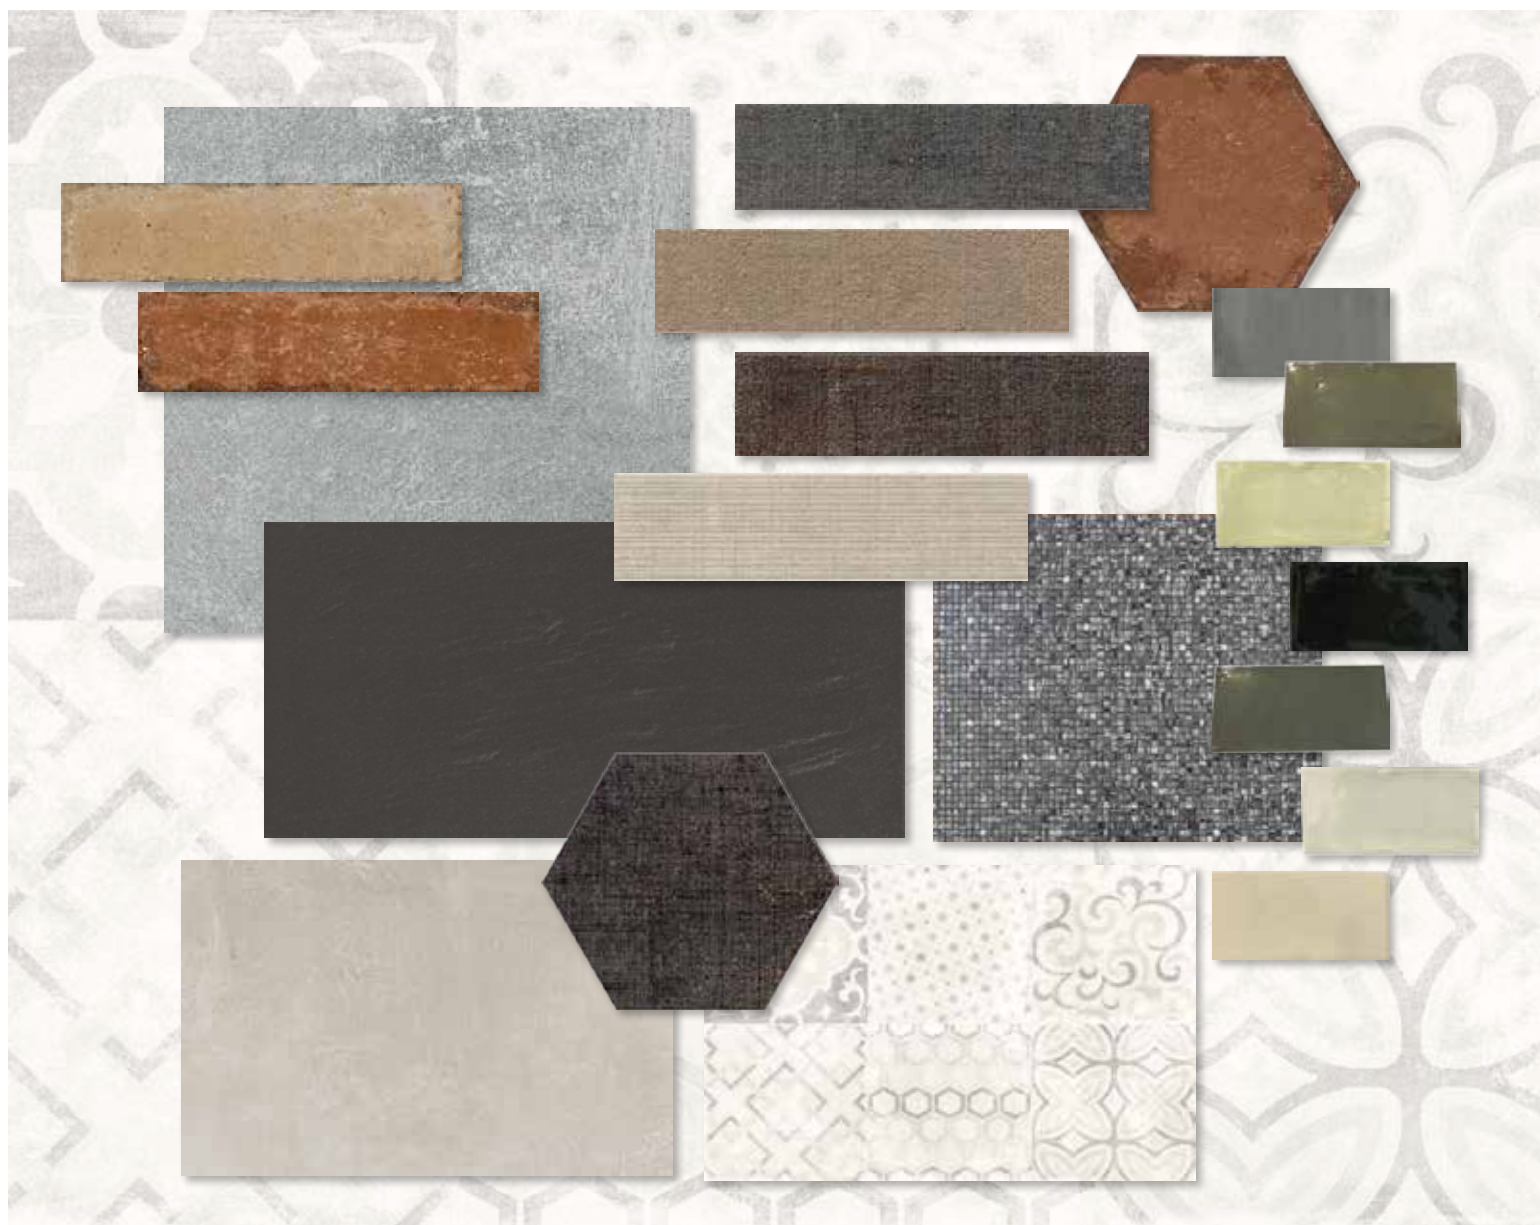

NYHETER PÅ VÄG.

KONRADSSONS

KAKEL

WWW.KONRADSSONS.COM