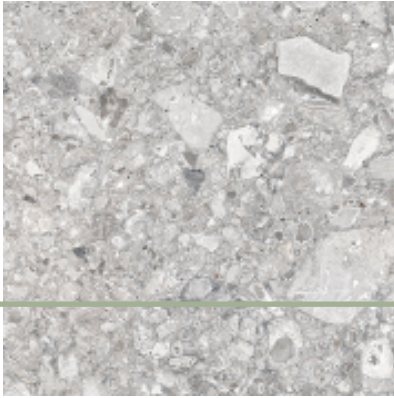

UNIT

Stilfullt, behagligt och modernt. Unit är en serie avsedd för vägg, som med sin något oregelbundna yta kombinerar ljus och nyans på ett mycket speciellt sätt.

Serien kommer i två olika storlekar i de fem eleganta färgerna vit, beige, ljusgrå, grå och mörkgrå. En serie för dig som ser vikten i en vacker helhet.

RETRO IT

Terazzo syns allt mer i inredningssammanhang, i båda interiöra och exteriöra miljöer. I samband med att den italienska terazzotrenden har gjort sin comeback presenterar vi Retro IT – en terazzoimitation inspirerad av de italienska Dolomiterna. Serien kommer i färgerna svart, grå och brun. Ytan är matt och klär med sitt spännande uttryck väggar som golv. Serien är frostsäker och väldigt tålig, vilket gör att den passar såväl inomhus som utomhus. Vill du uppleva naturlig skönhet? Då är Retro IT serien för dig.

POBLES

Längtar du efter utrymmen fulla med personlighet och finesse? Då är serien Pobles något för dig. Serien kommer i färgerna vit, beige, grå och svart – med tillhörande mönsterdekorer. Plattorna är baserade på en palett av neutrala färger, där de distinkta mönsterdekorena träder fram och skapar en dekorativ och elegant stil. Plattorna är även frostsäkra, vilket innebär att du kan sätta den såväl inomhus som utomhus, på golv som på vägg.

Artic är en klassisk serie kakel, avsedd för vägg. Plattorna är rektangulära och kommer i sex olika färger – vit, beige, ljusgrå, grå, svart och grön, vilka alla ger ett modernt och sobert intryck. Genom att kombinera plattornas blanka och matta ytor kan fina effekter skapas.