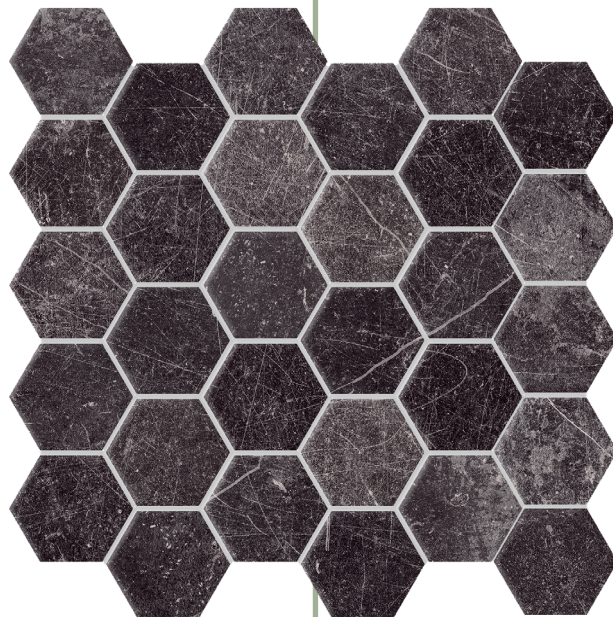

**NYHETSPAKET
ETT**

PANAREA

Med känsla av ett slitet scengolv. Panarea är en mycket tålig och frostsäker klinkerserie, vilket innebär att du kan sätta den såväl inomhus som utomhus, på golv som på vägg. Serien kommer i sex olika format i färgerna grått och svart. Ytan är matt och ger med plattornas skiftningar ett rustikt och naturtroget intryck.

UNIT

Stilfullt, behagligt och modernt. Unit är en serie avsedd för vägg, som med sin något oregelbundna yta kombinerar ljus och nyans på ett mycket speciellt sätt.

Serien kommer i två olika storlekar i de fem eleganta färgerna vit, beige, ljusgrå, grå och mörkgrå. En serie för dig som ser vikten i en vacker helhet.

POBLES

Längtar du efter utrymmen fulla med personlighet och finesse? Då är serien Pobles något för dig. Serien kommer i färgerna vit, beige, grå och svart – med tillhörande mönsterdekorer. Plattorna är baserade på en palett av neutrala färger, där de distinkta mönsterdekorena träder fram och skapar en dekorativ och elegant stil. Plattorna är även frostsäkra, vilket innebär att du kan sätta den såväl inomhus som utomhus, på golv som på vägg.

Artic är en klassisk serie kakel, avsedd för vägg. Plattorna är rektangulära och kommer i sex olika färger – vit, beige, ljusgrå, grå, svart och grön, vilka alla ger ett modernt och sobert intryck. Genom att kombinera plattornas blanka och matta ytor kan fina effekter skapas.