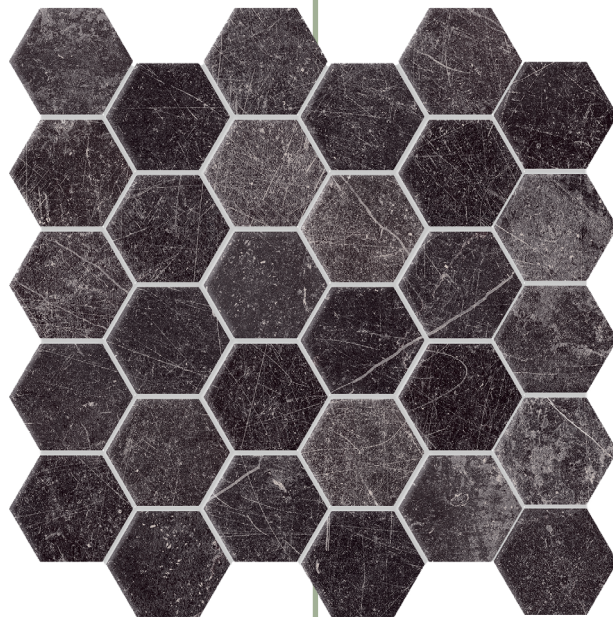

**NYHETSPAKET  
ETT**

PANAREA

*Med känsla av ett slitet scengolv. Panarea är en mycket tålig och frostsäker klinkerserie, vilket innebär att du kan sätta den såväl inomhus som utomhus, på golv som på vägg. Serien kommer i sex olika format i färgerna grått och svart. Ytan är matt och ger med plattornas skiftningar ett rustikt och naturtroget intryck.*

**UNIT**

*Stilfullt, behagligt och modernt. Unit är en serie avsedd för vägg, som med sin något oregelbundna yta kombinerar ljus och nyans på ett mycket speciellt sätt.*

*Serien kommer i två olika storlekar i de fem eleganta färgerna vit, beige, ljusgrå, grå och mörkgrå. En serie för dig som ser vikten i en vacker helhet.*

**POBLES**

*Längtar du efter utrymmen fulla med personlighet och finesse? Då är serien Pobles något för dig. Serien kommer i färgerna vit, beige, grå och svart – med tillhörande mönsterdekorer. Plattorna är baserade på en palett av neutrala färger, där de distinkta mönsterdekorerna träder fram och skapar en dekorativ och elegant stil.*

*Artic är en klassisk serie kakel, avsedd för vägg. Plattorna är rektangulära och kommer i sex olika färger – vit, beige, ljusgrå, grå, svart och grön, vilka alla ger ett modernt och sobert intryck. Genom att kombinera plattornas blanka och matta ytor kan fina effekter skapas.*