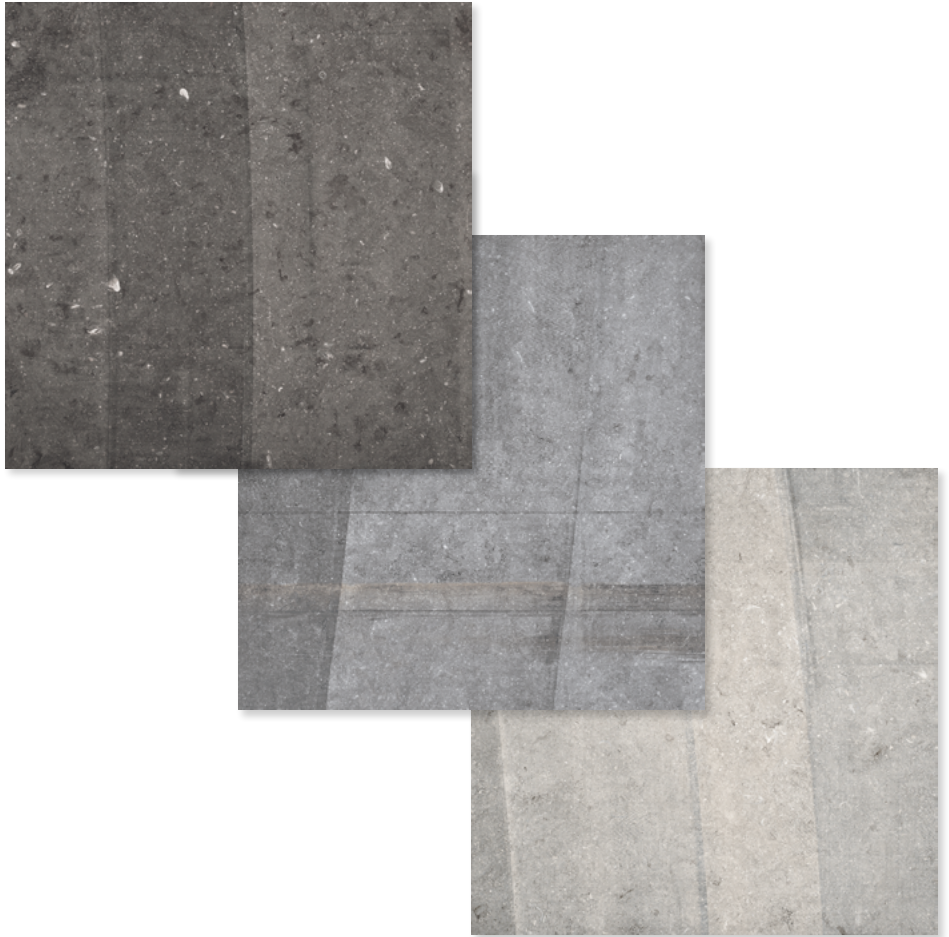

Nu kommer vår serie inspirerad av de mörka och levande nyanserna i den gråblå kalkstenen Bluestone i ytterligare en nyans av grått. Vi adderar nu även storlek 30x30 till de tidigare färgerna ljusgrå och mörkgrå.