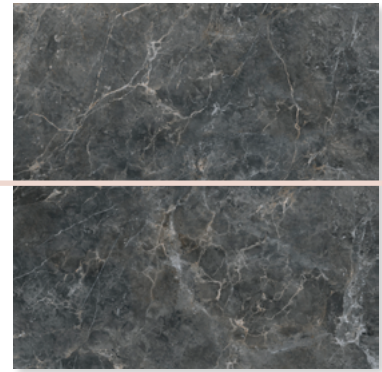

NYHETSPAKET
TVÅ

BOUTIQUE

Tidlös och klassisk. Boutique är en sofistikerad marmorimitation som med sin blanka yta skapar en känsla av lyx. Serien kommer i färgerna vit, grå och svart och kan tack vare plattornas rektifierade kanter sättas med minimal fog – för ett sobert helhetsintryck på golv som på vägg. En serie som med sina vackra, tunna ådringar öppnar upp till utrymmen fulla med elegans.

SWAN

Ett format som hör till ovanligheterna. Swan är en vit, stilren serie i både matt och blank yta. Serien är anpassad för vägg och ger med sitt något ovanliga format det lilla extra. En perfekt serie för moderna och stilfulla rum.

ESSENTIAL

En serie med textur i fokus. Essential är med dess fyra olika ytor av textur en mycket karaktäristisk serie kakel. Samtliga plattor är rektifierade och går därmed att sätta med minimal fog, vilket skapar ett sobert och följsamt intryck. De matta ytorna kombineras till fördel med varandra, men passar lika bra var för sig.

Ja, Essential är serien där karaktär möter elegans på ett överraskande modernt vis.

Klassisk, skandinavisk och naturnära. Provoak är en klinkerserie i träimitation av ek, som med sitt naturligt vackra uttryck klär både väggar och golv, inomhus som utomhus. Samtliga plattor är laserskurna, vilket innebär att de kan sättas med minimal fog. Med Provoak följer två olika storlekar, i tre olika färger – Rovre, Bianco och Nero. En mångsidig serie för alla smaker, helt enkelt.