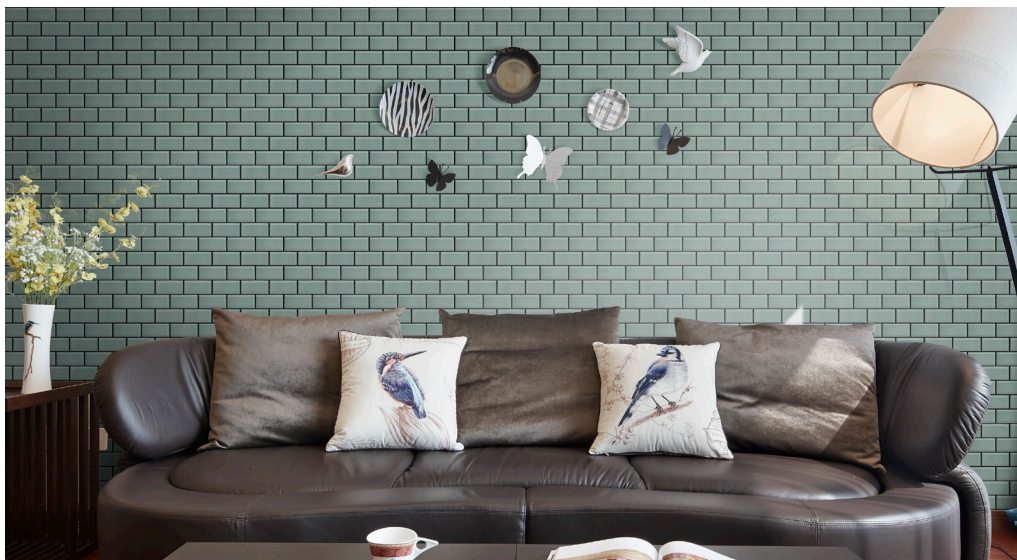

METRO

Metro är en serie kakel, med små fasade plattor i storleken 4,5x9,5 cm, monterade på nät. Det unika formatet ger denna annars klassiska variant av plattor ett nytt uttryck. Detta är ett perfekt kakel för små utrymmen, men kan naturligtvis även sättas på en större yta, och ger då ett mer livligt intryck. Metro kommer i fem olika kulörer, i olika nyanser från vit till mörkgrå, samt i en grå/grön nyans. Färgerna har ett vackert djup och de svagt skiftande plattorna har en lyster som ger en exklusiv känsla.

Art nr	7225
Färg	vit
Yta	blank
Storlek	4,5x9,5 cm
Tjocklek	6,5 mm
Arkstorlek	29,6x29,6 cm
Antal/m²	11,6 st
Placering	vägg
Frostsäker	nej
Priskod	M18
Plats	1:20
PEI-värde	

Art nr	7226
Färg	grå
Yta	blank
Storlek	4,5x9,5 cm
Tjocklek	6,5 mm
Arkstorlek	29,6x29,6 cm
Antal/m²	11,6 st
Placering	vägg
Frostsäker	nej
Priskod	M18
Plats	1:20
PEI-värde	

Art nr	7227
Färg	grå
Yta	blank
Storlek	4,5x9,5 cm
Tjocklek	6,5 mm
Arkstorlek	29,6x29,6 cm
Antal/m²	11,6 st
Placering	vägg
Frostsäker	nej
Priskod	M18
Plats	1:20
PEI-värde	

Art nr	7228
Färg	grön/turkos
Yta	blank
Storlek	4,5x9,5 cm
Tjocklek	6,5 mm
Arkstorlek	29,6x29,6 cm
Antal/m²	11,6 st
Placering	vägg
Frostsäker	nej
Priskod	M18
Plats	1:44

Art nr	7229
Färg	grå
Yta	blank
Storlek	4,5x9,5 cm
Tjocklek	6,5 mm
Arkstorlek	29,6x29,6 cm
Antal/m²	11,6 st
Placering	vägg
Frostsäker	nej
Priskod	M18
Plats	1:44
PEI-värde	

ICELAND

Iceland är en klassisk serie kakel i det något större formatet 30x30 cm. Plattorna är vita, helt släta och kommer i blankt och matt utförande. Iceland passar på alla väggar inomhus, såväl kök, badrum som tvättstuga. Serien ger ett rent, modernt uttryck.

KONRADSSONS
KAKEL

Art nr	5123
Färg	vit
Yta	matt
Storlek	30x30 cm
Tjocklek	7,5 mm
Arkstorlek	
Antal/m²	11,11 st
Placering	vägg
Frostsäker	
Priskod	M7
Plats	3:9
PEI-värde	

Art nr	5124
Färg	vit
Yta	blank
Storlek	30x30 cm
Tjocklek	7,5 mm
Arkstorlek	
Antal/m²	11,11 st
Placering	vägg
Frostsäker	
Priskod	M7
Plats	3:9
PEI-värde