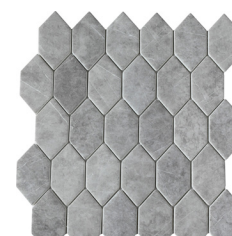

TECH FLAME VIT BLANK MOSAİK

Art nr	7298
Färg	vit
Yta	blank
Storlek	28,5x30,5 cm
Tjocklek	6 mm
Arkstorlek	28,5x30,5 cm
Antal/m²	14,28 st
Placering	golv & vägg
Frostsäker	nej
Priskod	M19
Plats	4:2
PEI-värde	3

URBAN

Urban är en serie mosaik med plattor i form av små romber. Serien kommer i två utföranden, båda som marmorimitationer, en vit och en grå. Plattorna kan sättas på vägg inomhus. Serien ger ett sofistikerat och lyxigt intryck och med sin ovanliga rombform blir mosaiken ett blickfång oavsett vilken yta du väljer att klä den med.

URBAN VIT ROMB MOSAİK

Art nr	7273
Färg	vit
Yta	matt
Storlek	27,5x30 cm
Tjocklek	6 mm
Arkstorlek	27,5x30 cm
Antal/m²	14,11 st
Placering	vägg
Frostsäker	nej
Priskod	M28
Plats	1:36
PEI-värde	

URBAN GRÅ ROMB MOSAİK

Art nr	7274
Färg	grå
Yta	matt
Storlek	27,5x30 cm
Tjocklek	6 mm
Arkstorlek	27,5x30 cm
Antal/m²	14,11 st
Placering	vägg
Frostsäker	nej
Priskod	M28
Plats	1:36
PEI-värde