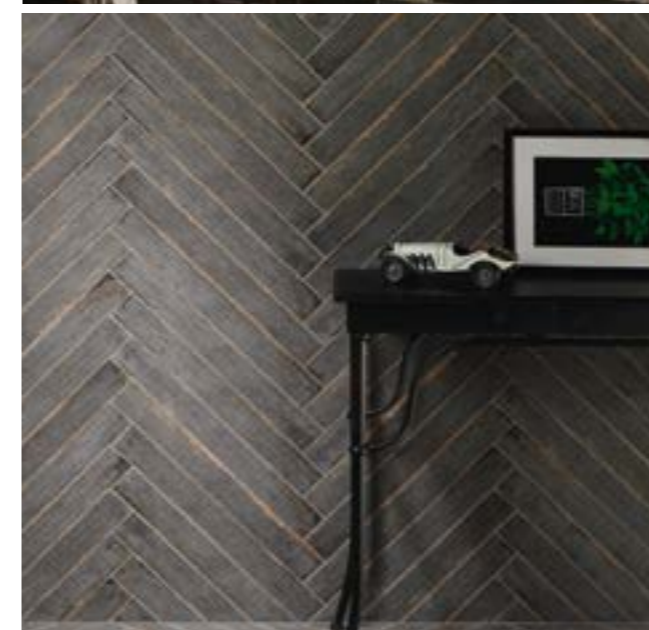

BELLE EPOQUE

Ett vackert kakel med mjuka färgtoner och behagliga skiftningar. Plattorna ger en svagt slitna, laserad effekt. Snygg patina – lite shabby chic-känsla. Belle Epoque kommer i 10 x 20-format, med glaserad yta. Det tryckta mönstret på dekorsatsen påminner om klassiska äldre tapetmönster och den vackra slitningen ger intryck av att kaklet suttit länge, länge. Detta vackra kakel passar väldigt fint i klassiska, kanske lantliga kök, eller på ställen där man helt enkelt vill låta platsens själ tala.

RETRO

Vår nyaste nyhet **RETRO** är en frostsäker klinker med mycket karaktär och personlighet. Precis som namnet skvallrar om ger plattorna en riktig retro-look med sin slitna, patinerade yta, likt ett målat trägolv som långsamt slitits ner över tiden. Retro kommer i fyra olika färger, i två olika format - smalt rektangulära och hexagon. Plattornas form öppnar upp för fantastiska möjligheter till olika sättningar och unika ytor. Retro passar lika bra i den privata bostaden som i den offentliga miljön och går även att sättas eller läggas utomhus.

*Retro!
Bland det trendigaste just nu!*

FORLI

FORLI

, en blank 15 x15-kakelserie något utöver det vanliga.

Det är nött, skavt och nedslitna knackade kanter. Forli är en blank kakelserie i det klassiska 15x15-formatet som verkligen andas vintage. Tonen är varm och ytan upplevs som svedd på sina ställen. Snygg såväl i kök som badrum, eller varför inte som charmig bordsskiva? Seriens dekorsats ger känslan av att vara handmålad och kommer i fyra olika blominspirerade mönster.