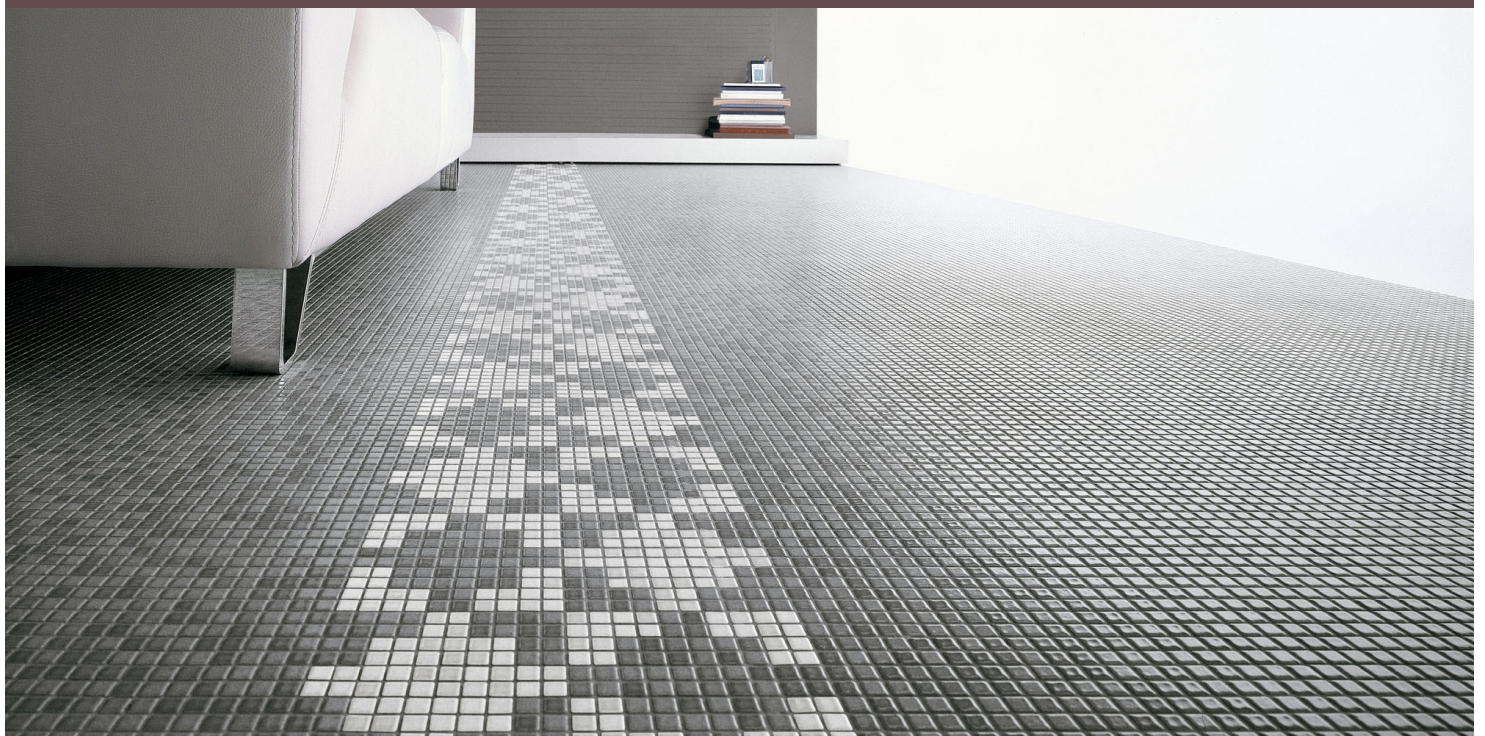

NU släpper Konradssons Kakel
årets tredje **NYHETSPAKET.**

I denna folder kan ni se en närmare presentation av de produkter som kommer att skickas till er inom kort.