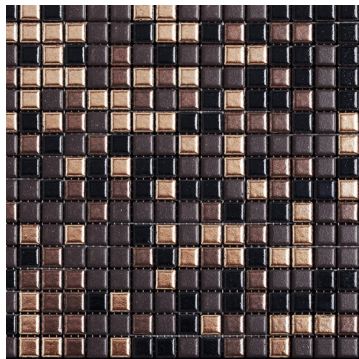

APPIANI är en serie mosaik sammansatt av små keramikplattor, 1,2 cm x 1,2 cm. De små plattorna ger utrymme att förändra intrycket av mosaiken mycket med hjälp av fogen. Med fog i samma nyans som plattorna får du ett homogent intryck, medan du med en avvikande fog kan få ett mycket mer livfullt intryck. Ytan är glatt och något mellerad, samt har en lätt struktur. Kanterna är mjuka och aningens rundade. Plattorna finns enfärgade i vit, svart och grå, samt i mixade sättningar av olika färger, där ett effektfullt optiskt intryck kan ges.

Pannåplats 1:32

6960

6964

6966

6965

Pannåplats 1:41

6963

6461

MARMOKER NERO CRETA

MARMOKER NERA CRETA

Lyxa till ditt hem med nattsvarta Marmoker Nero Creta – en tidlös marmorimitationklinker för stilfulla badrum, kök, hall eller varför inte som golv eller detalj i sovrum eller vardagsrum? Klinkern är av granitkeramik, vilket innebär att den är frosttålig och lika gärna kan placeras utomhus. Ytan är matt och slät, med en lätt struktur, vilket gör att den kan bli våt utan att riskera bli allt för hal. Oavsett var du väljer att placera denna svarta klinker får du en tidlös, vacker yta som håller för evigt.