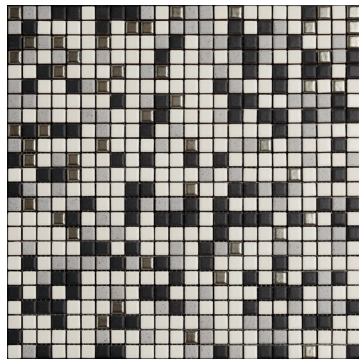

APPIANI

APPIANI är en serie mosaik sammansatt av små keramikplattor, 1,2 cm x 1,2 cm. De små plattorna ger utrymme att förändra intrycket av mosaiken mycket med hjälp av fogen. Med fog i samma nyans som plattorna får du ett homogent intryck, medan du med en avvikande fog kan få ett mycket mer livfullt intryck. Ytan är glatt och något mellerad, samt har en lätt struktur. Kanterna är mjuka och aningens rundade. Plattorna finns enfärgade i vit, svart och grå, samt i mixade sättningar av olika färger, där ett effektfullt optiskt intryck kan ges.

Pannåplats 1:32

6960

6964

6966

6965

Pannåplats 1:41

6963

6461

6967

6962

Art.nr benämning	Stl.cm	Frostsäker	PEI	Avsedd för	Antal/m²	Priskod
6960 Appiani Mix Wellness Blå	1,2x1,2 cm	Ja	2	Golv&Vägg	11,11st	M26
6964 Appiani Mix Hi-Tech Mosaik	1,2x1,2 cm	Ja	2	Golv&Vägg	11,11st	M26
6966 Appiani Mix Tribal Chic Mosaik	1,2x1,2 cm	Ja	2	Golv&Vägg	11,11 st	M26
6965 Appiani Mix Night and Day Mosaik	1,2x1,2 cm	Ja	2	Golv&Vägg	11,11 st	M26
6963 Appiani Vit Mosaik	1,2x1,2 cm	Ja	5	Golv&Vägg	11,11st	M26
6961 Appiani Grå Mosaik	1,2x1,2cm	Ja	4	Golv&Vägg	11,11st	M26
6967 Appiani Mix Svart/Vit Chessboard Mosaik	1,2x1,2 cm	Ja	2	Golv&Vägg	11,11st	M26
6962 Appiani Svart Mosaik	1,2x1,2 cm	Ja	2	Golv&Vägg	11,11st	M26