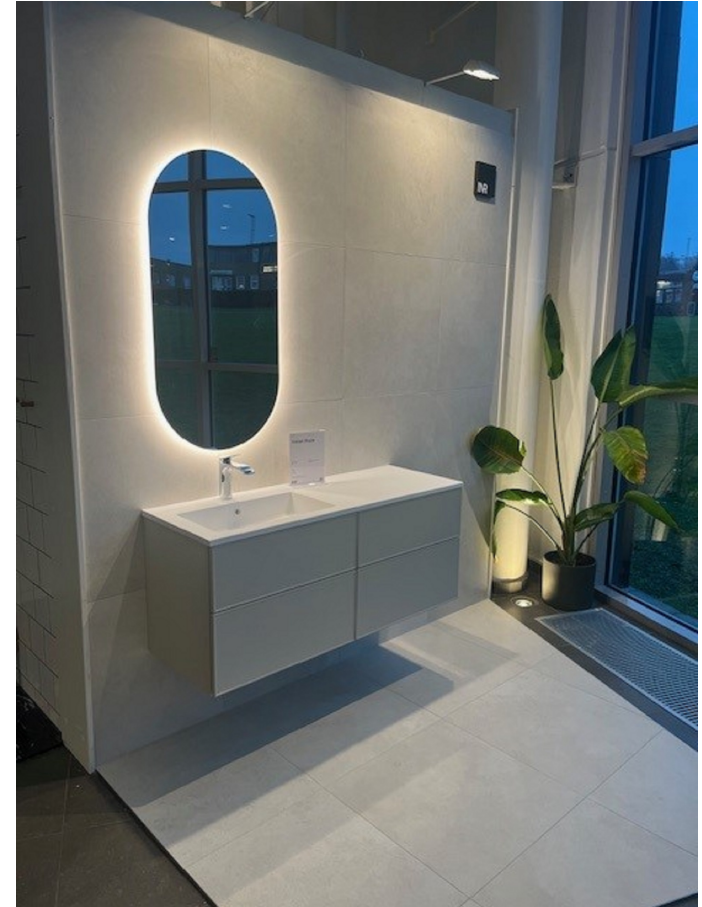

MILJÖ 32

Agnesfridsvägen 191
213 75 Malmö
040-31 22 40
Konradssons.com

KONRADSSONS

KAKEL

KONRADSSONS

KAKEL