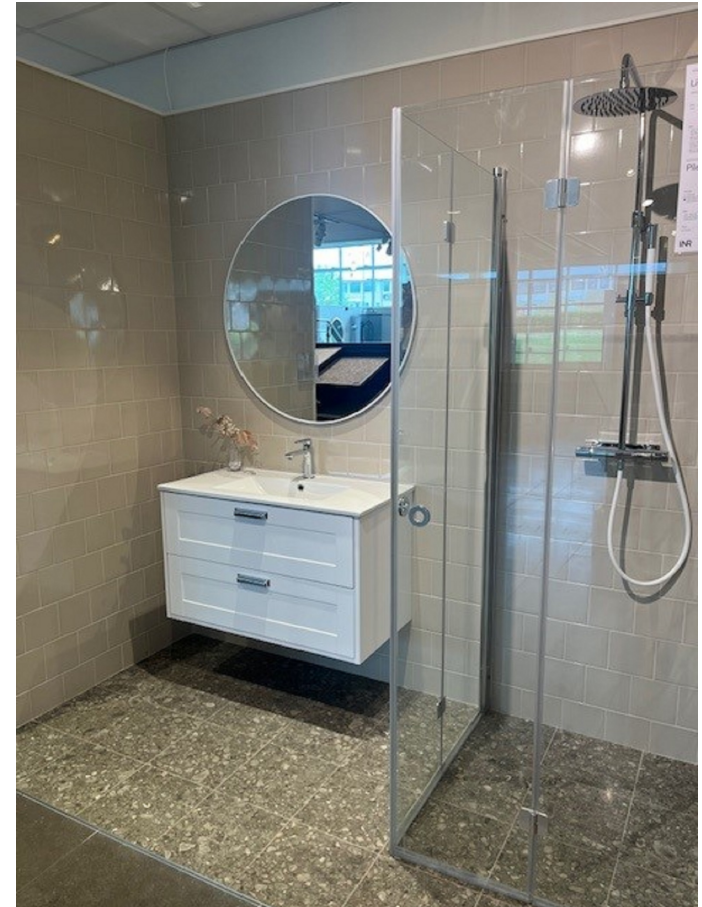

MILJÖ 39

Agnesfridsvägen 191
213 75 Malmö
040-31 22 40
Konradssons.com

KONRADSSONS
KAKEL

KONRADSSONS
KAKEL