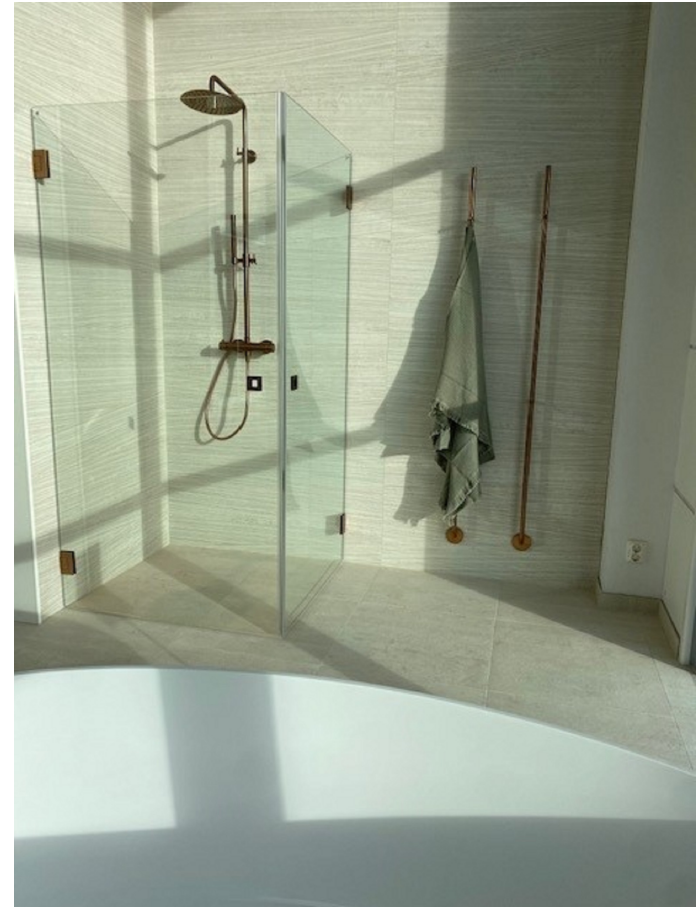

MILJÖ 20C

Agnesfridsvägen 191
213 75 Malmö
040-31 22 40
Konradssons.com

KONRADSSONS

KAKEL

KONRADSSONS

KAKEL