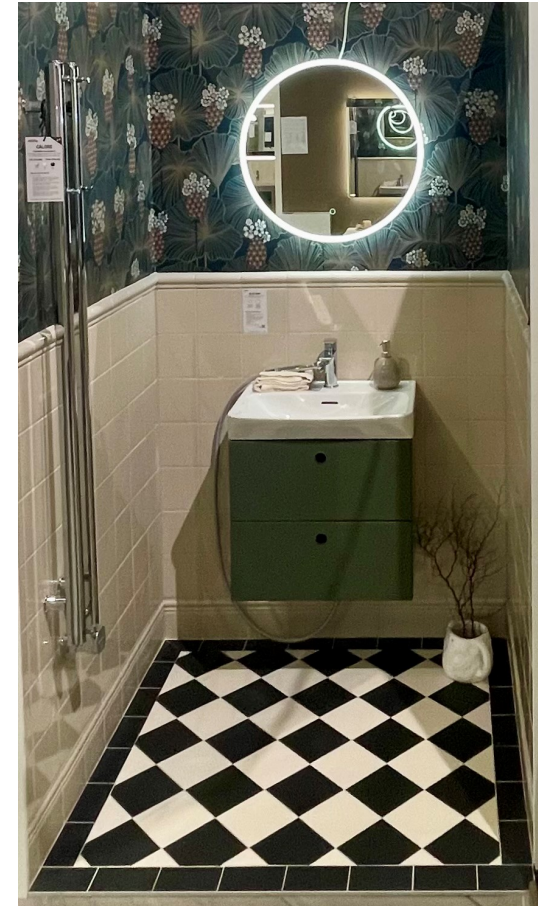

Miljö 14

Karlsbodavägen 12
168 67 Bromma
08-28 28 22
Konradssons.com

KONRADSSONS
KAKEL

KONRADSSONS
KAKEL

Miljö 14

Vägg

Serie/färg	Art nr	Storlek	Pris per m2
Evolution Greige Blank	3630	15x15	799:-
Evolution Greige Bård	3664	2x15	105:-/st
Evolution Skirting Greige	3634	15x15	195:-/st

Golv

Serie/färg	Art nr	Storlek	Priskod
Global Collection Vit Matt	5765	15x15	1 429:-
Global Collection Svart Matt	5766	15x15	1 429:-

Inredning

Serie/artikel	Art nr	Leverantör	Pris
Intro 55 Salvia Kommod	S294555	Svedbergs	4 290:-
Tvättställ Skapa 55	S37355	Svedbergs	2 490:-
Tvättställsbl. Halde m. handdusch	S96876	Svedbergs	3 290:-
Bottenventil Pop-Up	S98813	Svedbergs	440:-
Handdukstork Calore	DH8760528	Alternna	5 399:-
Spiegel Bliss 600mm	DH8947765	Alternna	6 099:-
Elpatron Lusso	DH8716576	Alternna	2 699:-