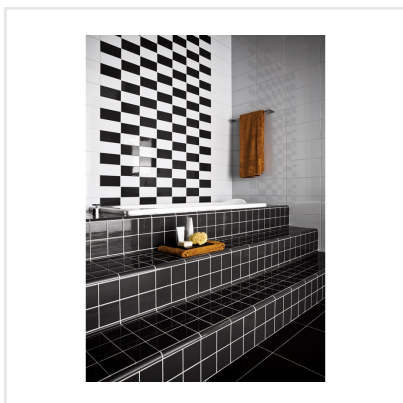

INTERNI GHIACCIO VIT MATT

Interni är en klassisk matt serie klinker med färgglada 10x10 och 10x20 cm plattor. Finns i färgerna vit, svart, röd, mörkblå, grå, blå, ljusblå och grön. Prova gärna att mixa färgerna och skapa vackra personliga mönster. Plattorna kan sättas både på golv och vägg och passar bra i klassiska kök och badrum.

Art nr:	4758
Serie:	Interni
Färg:	Vit
Yta:	Matt
Storlek:	10x20 cm
Antal/m ² :	50
Placering:	Golv & Vägg
Priskod:	M7
PEI:	4

KONRADSSONS

KAKEL