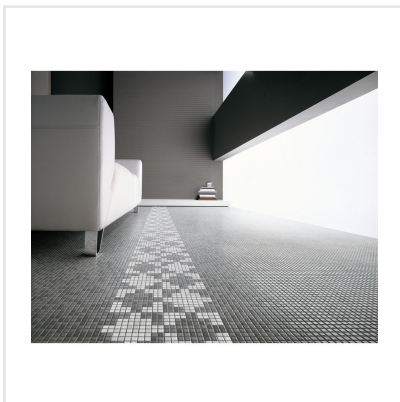

APPIANI GRÅ MOSAIK

Appiani är en serie mosaik sammansatt av små keramikplattor, 1,2 cm x 1,2 cm. De små plattorna ger utrymme att förändra intrycket av mosaiken mycket med hjälp av fogen. Med fog i samma nyans som plattorna får du ett homogent intryck, medan du med en avvikande fog kan få ett mycket mer livfullt intryck. Ytan är glatt och något melerad, samt har en lätt struktur. Kanterna är mjuka och aningens rundade. Plattorna finns enfärgade i vit, svart och grå, samt i mixade sättningar av olika färger, där ett effektfullt optiskt intryck kan ges. Denna mosaik lämpar sig för såväl privata som offentliga utrymmen, i till exempel pool, spa, hotell och restaurang.

Art nr:	6961
Serie:	Appiani
Färg:	Grå
Yta:	Matt
Storlek:	1,2x1,2 cm
Arkstorlek:	30x30 cm
Antal/m ² :	11,11
Placering:	Golv & Vägg
Priskod:	M26
Plats:	1:41, A52
PEI:	4

KONRADSSONS

KAKEL