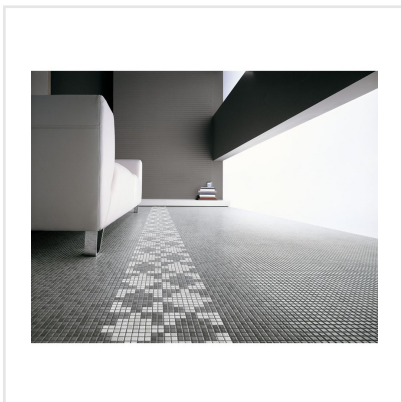

APPIANI GRÅ MOSAIK

Appiani är en serie mosaik sammansatt av små keramikplattor, 1,2 cm x 1,2 cm. De små plattorna ger utrymme att förändra intrycket av mosaiken mycket med hjälp av fogen. Med fog i samma nyans som plattorna får du ett homogent intryck, medan du med en avvikande fog kan få ett mycket mer livfullt intryck. Ytan är glatt och något melerad, samt har en lätt struktur. Kanterna är mjuka och aningens rundade. Plattorna finns enfärgade i vit, svart och grå, samt i mixade sättningar av olika färger, där ett effektfullt optiskt intryck kan ges. Denna mosaik lämpar sig för såväl privata som offentliga utrymmen, i till exempel pool, spa, hotell och restaurang.

Art nr:	6961
Serie:	Appiani
Färg:	Grå
Yta:	Matt
Storlek:	1,2x1,2 cm
Arkstorlek:	30x30 cm
Antal/m ² :	11,11
Placering:	Golv & Vägg
Priskod:	M26
Plats:	1:41, A52
PEI:	4

KONRADSSONS

KAKEL