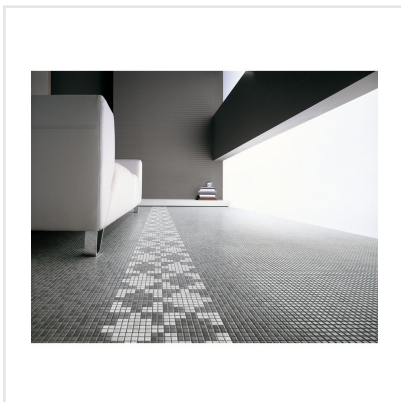

# APPIANI GRÅ MOSAIK

Appiani är en serie mosaik sammansatt av små keramikplattor, 1,2 cm x 1,2 cm. De små plattorna ger utrymme att förändra intrycket av mosaiken mycket med hjälp av fogen. Med fog i samma nyans som plattorna får du ett homogent intryck, medan du med en avvikande fog kan få ett mycket mer livfullt intryck. Ytan är glatt och något melerad, samt har en lätt struktur. Kanterna är mjuka och aningens rundade. Plattorna finns enfärgade i vit, svart och grå, samt i mixade sättningar av olika färger, där ett effektfullt optiskt intryck kan ges. Denna mosaik lämpar sig för såväl privata som offentliga utrymmen, i till exempel pool, spa, hotell och restaurang.

Art nr:	6961
Serie:	Appiani
Färg:	Grå
Yta:	Matt
Storlek:	1,2x1,2 cm
Arkstorlek:	30x30 cm
Antal/m <sup>2</sup> :	11,11
Placering:	Golv & Vägg
Priskod:	M26
Plats:	1:41, A52
PEI:	4

KONRADSSONS

KAKEL