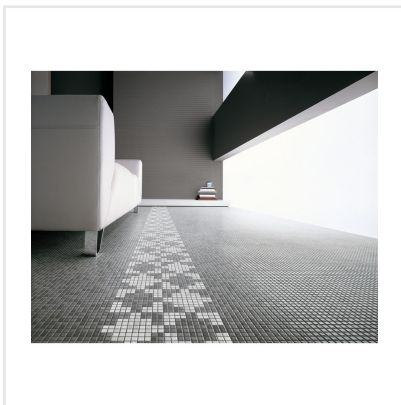

APPIANI GRÅ MOSAIK

Appiani är en serie mosaik sammansatt av små keramikplattor, 1,2 cm x 1,2 cm. De små plattorna ger utrymme att förändra intrycket av mosaiken mycket med hjälp av fogen. Med fog i samma nyans som plattorna får du ett homogent intryck, medan du med en avvikande fog kan få ett mycket mer livfullt intryck. Ytan är glatt och något melerad, samt har en lätt struktur. Kanterna är mjuka och aningens rundade. Plattorna finns enfärgade i vit, svart och grå, samt i mixade sättningar av olika färger, där ett effektfullt optiskt intryck kan ges. Denna mosaik lämpar sig för såväl privata som offentliga utrymmen, i till exempel pool, spa, hotell och restaurang.

Art nr:	6961
Serie:	Appiani
Färg:	Grå
Yta:	Matt
Storlek:	1,2x1,2 cm
Arkstorlek:	30x30 cm
Antal/m ² :	11,11
Placering:	Golv & Vägg
Priskod:	M26
Plats:	1:41, A52
PEI:	4

KONRADSSONS

KAKEL