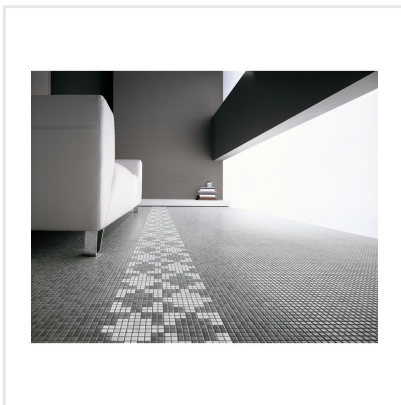

# APPIANI GRÅ MOSAIK

Appiani är en serie mosaik sammansatt av små keramikplattor, 1,2 cm x 1,2 cm. De små plattorna ger utrymme att förändra intrycket av mosaiken mycket med hjälp av fogen. Med fog i samma nyans som plattorna får du ett homogent intryck, medan du med en avvikande fog kan få ett mycket mer livfullt intryck. Ytan är glatt och något melerad, samt har en lätt struktur. Kanterna är mjuka och aningens rundade. Plattorna finns enfärgade i vit, svart och grå, samt i mixade sättningar av olika färger, där ett effektfullt optiskt intryck kan ges. Denna mosaik lämpar sig för såväl privata som offentliga utrymmen, i till exempel pool, spa, hotell och restaurang.

Art nr:	6961
Serie:	Appiani
Färg:	Grå
Yta:	Matt
Storlek:	1,2x1,2 cm
Arkstorlek:	30x30 cm
Antal/m <sup>2</sup> :	11,11
Placering:	Golv & Vägg
Priskod:	M26
Plats:	1:41, A52
PEI:	4

KONRADSSONS

KAKEL