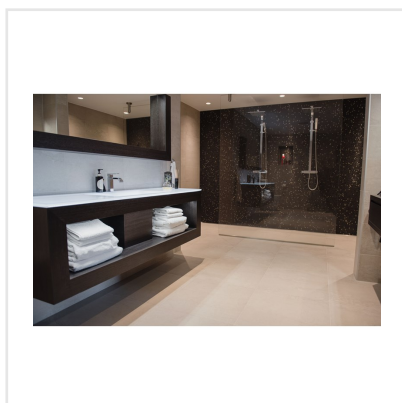

KONRADSSONS

KAKEL