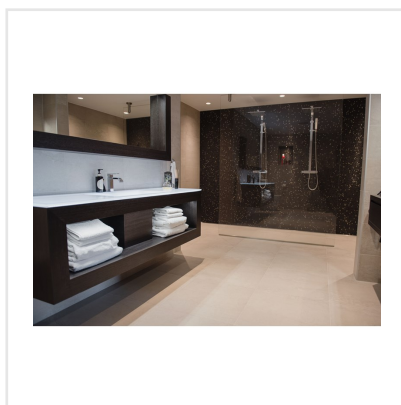

KONRADSSONS

KAKEL