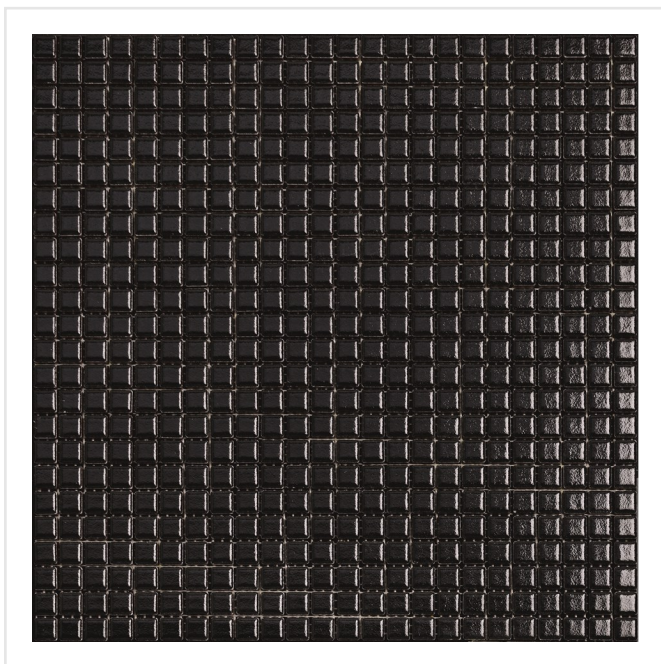

# APPIANI SVART MOSAIK

Appiani är en serie mosaik sammansatt av små keramikplattor, 1,2 cm x 1,2 cm. De små plattorna ger utrymme att förändra intrycket av mosaiken mycket med hjälp av fogen. Med fog i samma nyans som plattorna får du ett homogent intryck, medan du med en avvikande fog kan få ett mycket mer livfullt intryck. Ytan är glatt och något melerad, samt har en lätt struktur. Kanterna är mjuka och aningens rundade. Plattorna finns enfärgade i vit, svart och grå, samt i mixade sättningar av olika färger, där ett effektfullt optiskt intryck kan ges. Denna mosaik lämpar sig för såväl privata som offentliga utrymmen, i till exempel pool, spa, hotell och restaurang.

Art nr:	6962
Serie:	Appiani
Färg:	Svart
Yta:	Matt
Storlek:	1,2x1,2 cm
Arkstorlek:	30x30 cm
Antal/m <sup>2</sup> :	11,11
Placering:	Golv & Vägg
Priskod:	M26
Plats:	1:41, A52
PEI:	2

KONRADSSONS

KAKEL