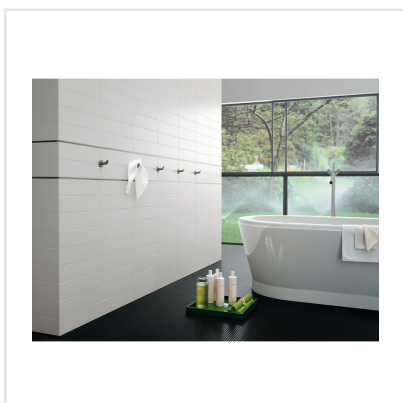

KONRADSSONS

KAKEL