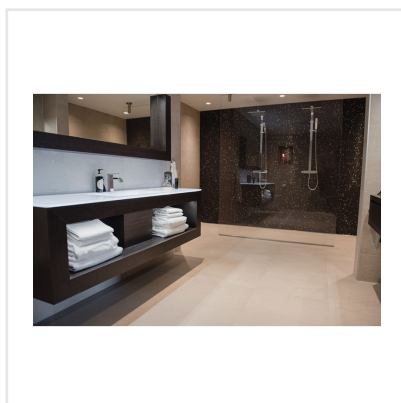

KONRADSSONS

KAKEL