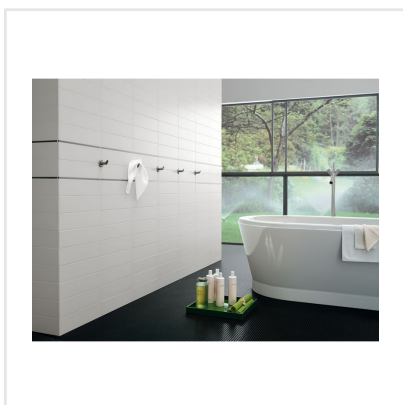

KONRADSSONS

KAKEL