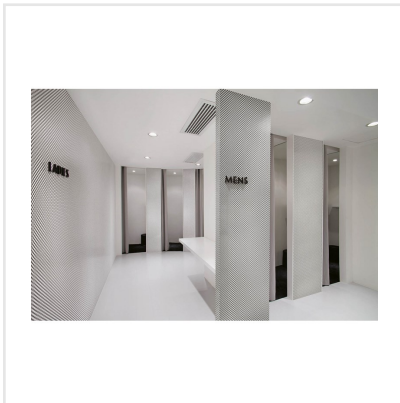

KONRADSSONS

KAKEL