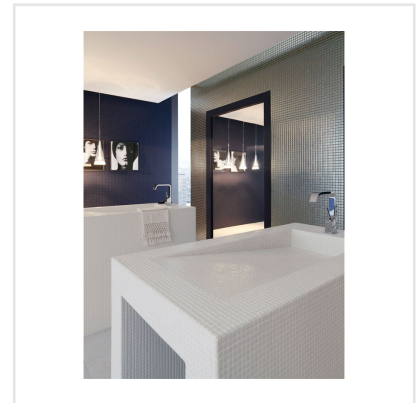

KONRADSSONS

KAKEL