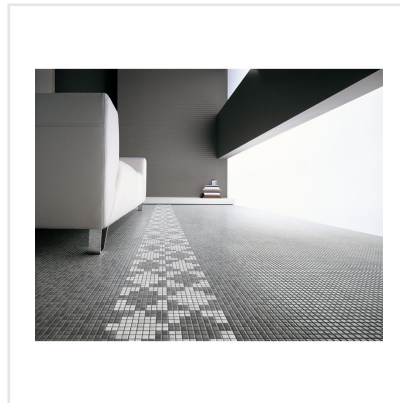

APPIANI VIT MOSAIK

Appiani är en serie mosaik sammansatt av små keramikplattor, 1,2 cm x 1,2 cm. De små plattorna ger utrymme att förändra intrycket av mosaiken mycket med hjälp av fogen. Med fog i samma nyans som plattorna får du ett homogent intryck, medan du med en avvikande fog kan få ett mycket mer livfullt intryck. Ytan är glatt och något melerad, samt har en lätt struktur. Kanterna är mjuka och aningens rundade. Plattorna finns enfärgade i vit, svart och grå, samt i mixade sättningar av olika färger, där ett effektfullt optiskt intryck kan ges. Denna mosaik lämpar sig för såväl privata som offentliga utrymmen, i till exempel pool, spa, hotell och restaurang.

Art nr:	6963
Serie:	Appiani
Färg:	Vit
Yta:	Matt
Storlek:	1,2x1,2 cm
Arkstorlek:	30x30 cm
Antal/m ² :	11,11
Placering:	Golv & Vägg
Priskod:	M26
Plats:	1:41, A52
PEI:	5

KONRADSSONS

KAKEL