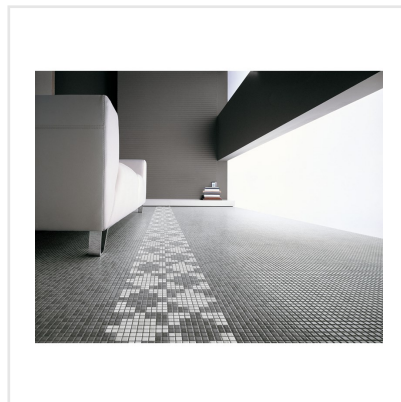

APPIANI VIT MOSAIK

Appiani är en serie mosaik sammansatt av små keramikplattor, 1,2 cm x 1,2 cm. De små plattorna ger utrymme att förändra intrycket av mosaiken mycket med hjälp av fogen. Med fog i samma nyans som plattorna får du ett homogent intryck, medan du med en avvikande fog kan få ett mycket mer livfullt intryck. Ytan är glatt och något melerad, samt har en lätt struktur. Kanterna är mjuka och aningens rundade. Plattorna finns enfärgade i vit, svart och grå, samt i mixade sättningar av olika färger, där ett effektfullt optiskt intryck kan ges. Denna mosaik lämpar sig för såväl privata som offentliga utrymmen, i till exempel pool, spa, hotell och restaurang.

Art nr:	6963
Serie:	Appiani
Färg:	Vit
Yta:	Matt
Storlek:	1,2x1,2 cm
Arkstorlek:	30x30 cm
Antal/m ² :	11,11
Placering:	Golv & Vägg
Priskod:	M26
Plats:	1:41, A52
PEI:	5

KONRADSSONS

KAKEL