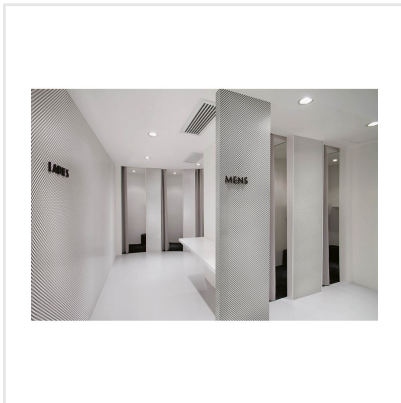

KONRADSSONS

KAKEL