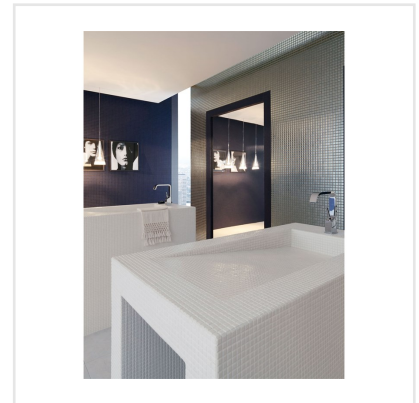

KONRADSSONS

KAKEL