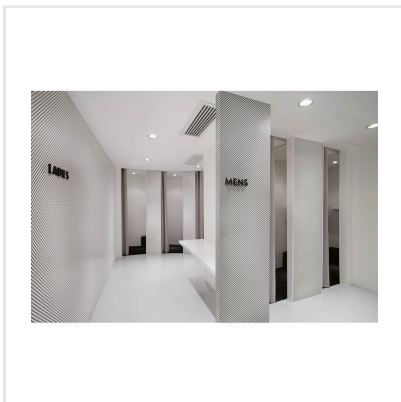

KONRADSSONS

KAKEL