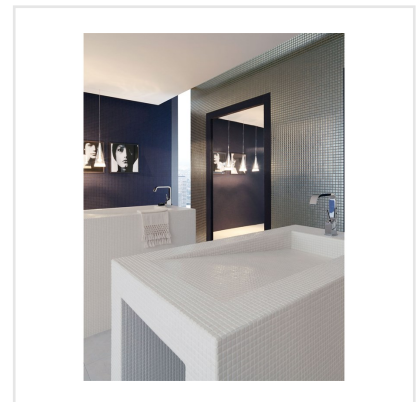

KONRADSSONS

KAKEL