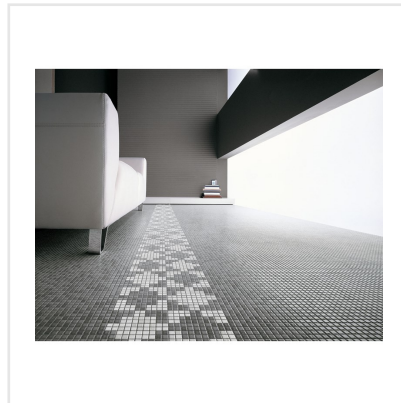

APPIANI VIT MOSAIK

Appiani är en serie mosaik sammansatt av små keramikplattor, 1,2 cm x 1,2 cm. De små plattorna ger utrymme att förändra intrycket av mosaiken mycket med hjälp av fogen. Med fog i samma nyans som plattorna får du ett homogent intryck, medan du med en avvikande fog kan få ett mycket mer livfullt intryck. Ytan är glatt och något melerad, samt har en lätt struktur. Kanterna är mjuka och aningens rundade. Plattorna finns enfärgade i vit, svart och grå, samt i mixade sättningar av olika färger, där ett effektfullt optiskt intryck kan ges. Denna mosaik lämpar sig för såväl privata som offentliga utrymmen, i till exempel pool, spa, hotell och restaurang.

Art nr:	6963
Serie:	Appiani
Färg:	Vit
Yta:	Matt
Storlek:	1,2x1,2 cm
Arkstorlek:	30x30 cm
Antal/m ² :	11,11
Placering:	Golv & Vägg
Priskod:	M26
Plats:	1:41, A52
PEI:	5

KONRADSSONS

KAKEL