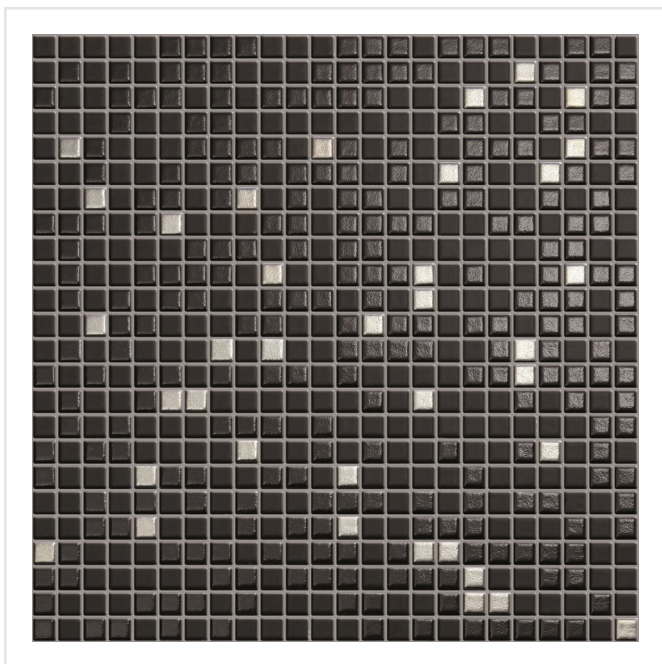

# APPIANI MIX NIGHT AND DAY MOSAIK

Appiani är en serie mosaik sammansatt av små keramikplattor, 1,2 cm x 1,2 cm. De små plattorna ger utrymme att förändra intrycket av mosaiken mycket med hjälp av fogen. Med fog i samma nyans som plattorna får du ett homogent intryck, medan du med en avvikande fog kan få ett mycket mer livfullt intryck. Ytan är glatt och något melerad, samt har en lätt struktur. Kanterna är mjuka och aningens rundade. Plattorna finns enfärgade i vit, svart och grå, samt i mixade sättningar av olika färger, där ett effektfullt optiskt intryck kan ges. Denna mosaik lämpar sig för såväl privata som offentliga utrymmen, i till exempel pool, spa, hotell och restaurang.

Art nr:	6965
Serie:	Appiani
Färg:	Svart
Yta:	Matt
Storlek:	1,2x1,2 cm
Arkstorlek:	30x30 cm
Antal/m <sup>2</sup> :	11,11
Placering:	Golv & Vägg
Priskod:	M26
Plats:	1:32, A52
PEI:	2

KONRADSSONS

KAKEL