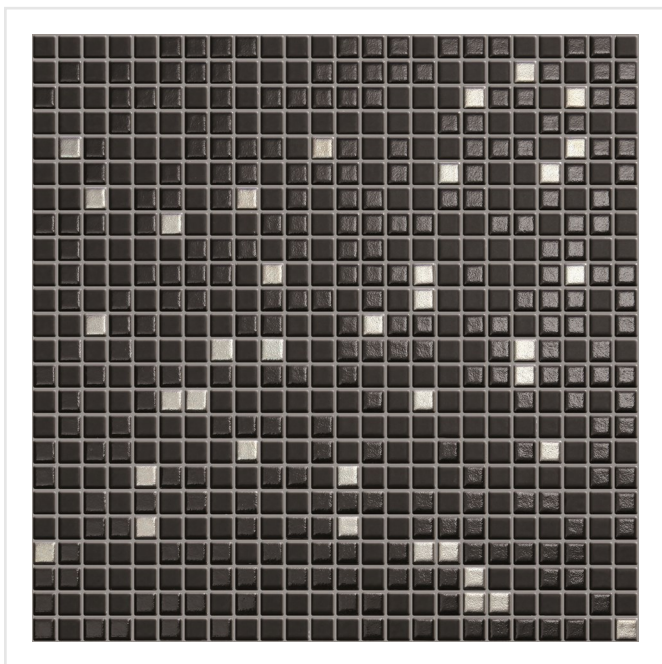

# APPIANI MIX NIGHT AND DAY MOSAIK

Appiani är en serie mosaik sammansatt av små keramikplattor, 1,2 cm x 1,2 cm. De små plattorna ger utrymme att förändra intrycket av mosaiken mycket med hjälp av fogen. Med fog i samma nyans som plattorna får du ett homogent intryck, medan du med en avvikande fog kan få ett mycket mer livfullt intryck. Ytan är glatt och något melerad, samt har en lätt struktur. Kanterna är mjuka och aningens rundade. Plattorna finns enfärgade i vit, svart och grå, samt i mixade sättningar av olika färger, där ett effektfullt optiskt intryck kan ges. Denna mosaik lämpar sig för såväl privata som offentliga utrymmen, i till exempel pool, spa, hotell och restaurang.

Art nr:	6965
Serie:	Appiani
Färg:	Svart
Yta:	Matt
Storlek:	1,2x1,2 cm
Arkstorlek:	30x30 cm
Antal/m <sup>2</sup> :	11,11
Placering:	Golv & Vägg
Priskod:	M26
Plats:	1:32
PEI:	2