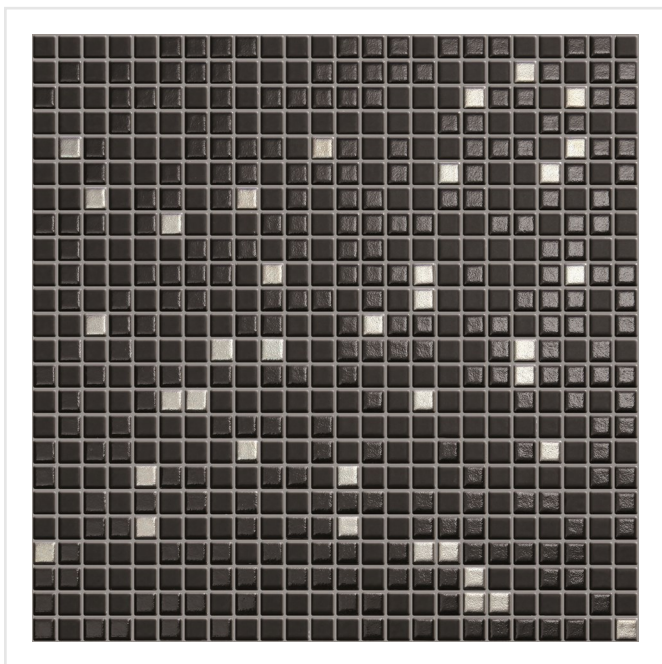

APPIANI MIX NIGHT AND DAY MOSAIK

Appiani är en serie mosaik sammansatt av små keramikplattor, 1,2 cm x 1,2 cm. De små plattorna ger utrymme att förändra intrycket av mosaiken mycket med hjälp av fogen. Med fog i samma nyans som plattorna får du ett homogent intryck, medan du med en avvikande fog kan få ett mycket mer livfullt intryck. Ytan är glatt och något melerad, samt har en lätt struktur. Kanterna är mjuka och aningens rundade. Plattorna finns enfärgade i vit, svart och grå, samt i mixade sättningar av olika färger, där ett effektfullt optiskt intryck kan ges. Denna mosaik lämpar sig för såväl privata som offentliga utrymmen, i till exempel pool, spa, hotell och restaurang.

Art nr:	6965
Serie:	Appiani
Färg:	Svart
Yta:	Matt
Storlek:	1,2x1,2 cm
Arkstorlek:	30x30 cm
Antal/m ² :	11,11
Placering:	Golv & Vägg
Priskod:	M26
Plats:	1:32, A52
PEI:	2

KONRADSSONS

KAKEL