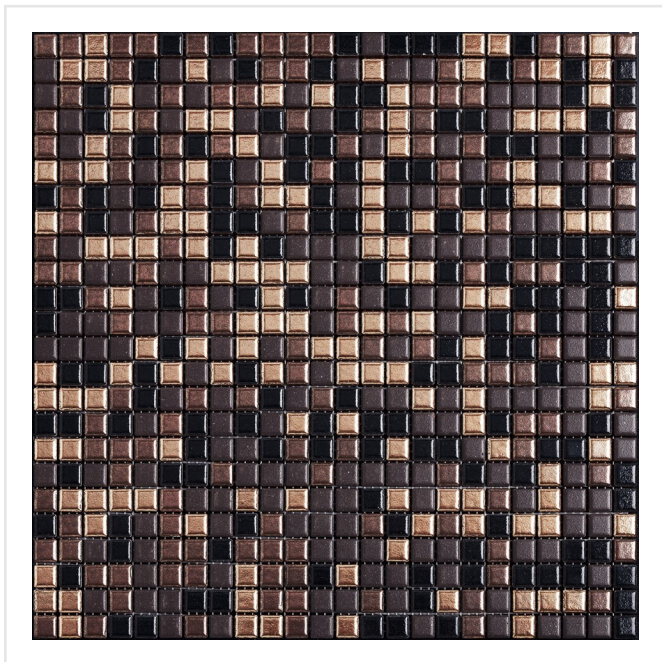

APPIANI MIX TRIBAL CHIC MOSAIK

Appiani är en serie mosaik sammansatt av små keramikplattor, 1,2 cm x 1,2 cm. De små plattorna ger utrymme att förändra intrycket av mosaiken mycket med hjälp av fogen. Med fog i samma nyans som plattorna får du ett homogent intryck, medan du med en avvikande fog kan få ett mycket mer livfullt intryck. Ytan är glatt och något melerad, samt har en lätt struktur. Kanterna är mjuka och aningens rundade. Plattorna finns enfärgade i vit, svart och grå, samt i mixade sättningar av olika färger, där ett effektfullt optiskt intryck kan ges. Denna mosaik lämpar sig för såväl privata som offentliga utrymmen, i till exempel pool, spa, hotell och restaurang.

Art nr:	6966
Serie:	Appiani
Färg:	Brun
Yta:	Matt
Storlek:	1,2x1,2 cm
Arkstorlek:	30x30 cm
Antal/m ² :	11,11
Placering:	Golv & Vägg
Priskod:	M26
Plats:	1:32, A52
PEI:	2

KONRADSSONS

KAKEL