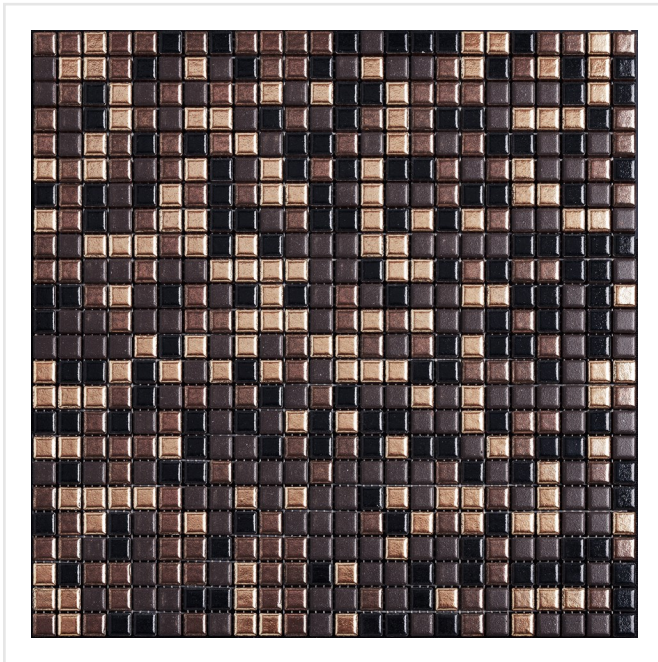

APPIANI MIX TRIBAL CHIC MOSAIK

Appiani är en serie mosaik sammansatt av små keramikplattor, 1,2 cm x 1,2 cm. De små plattorna ger utrymme att förändra intrycket av mosaiken mycket med hjälp av fogen. Med fog i samma nyans som plattorna får du ett homogent intryck, medan du med en avvikande fog kan få ett mycket mer livfullt intryck. Ytan är glatt och något melerad, samt har en lätt struktur. Kanterna är mjuka och aningens rundade. Plattorna finns enfärgade i vit, svart och grå, samt i mixade sättningar av olika färger, där ett effektfullt optiskt intryck kan ges. Denna mosaik lämpar sig för såväl privata som offentliga utrymmen, i till exempel pool, spa, hotell och restaurang.

Art nr:	6966
Serie:	Appiani
Färg:	Brun
Yta:	Matt
Storlek:	1,2x1,2 cm
Arkstorlek:	30x30 cm
Antal/m ² :	11,11
Placering:	Golv & Vägg
Priskod:	M26
Plats:	1:32, A52
PEI:	2

KONRADSSONS

KAKEL