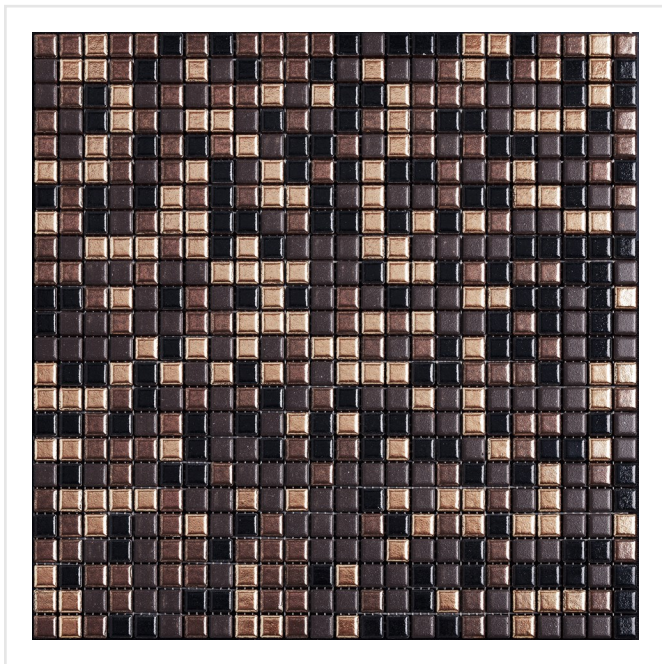

APPIANI MIX TRIBAL CHIC MOSAIK

Appiani är en serie mosaik sammansatt av små keramikplattor, 1,2 cm x 1,2 cm. De små plattorna ger utrymme att förändra intrycket av mosaiken mycket med hjälp av fogen. Med fog i samma nyans som plattorna får du ett homogent intryck, medan du med en avvikande fog kan få ett mycket mer livfullt intryck. Ytan är glatt och något melerad, samt har en lätt struktur. Kanterna är mjuka och aningens rundade. Plattorna finns enfärgade i vit, svart och grå, samt i mixade sättningar av olika färger, där ett effektfullt optiskt intryck kan ges. Denna mosaik lämpar sig för såväl privata som offentliga utrymmen, i till exempel pool, spa, hotell och restaurang.

Art nr:	6966
Serie:	Appiani
Färg:	Brun
Yta:	Matt
Storlek:	1,2x1,2 cm
Arkstorlek:	30x30 cm
Antal/m ² :	11,11
Placering:	Golv & Vägg
Priskod:	M26
Plats:	1:32, A52
PEI:	2

KONRADSSONS

KAKEL