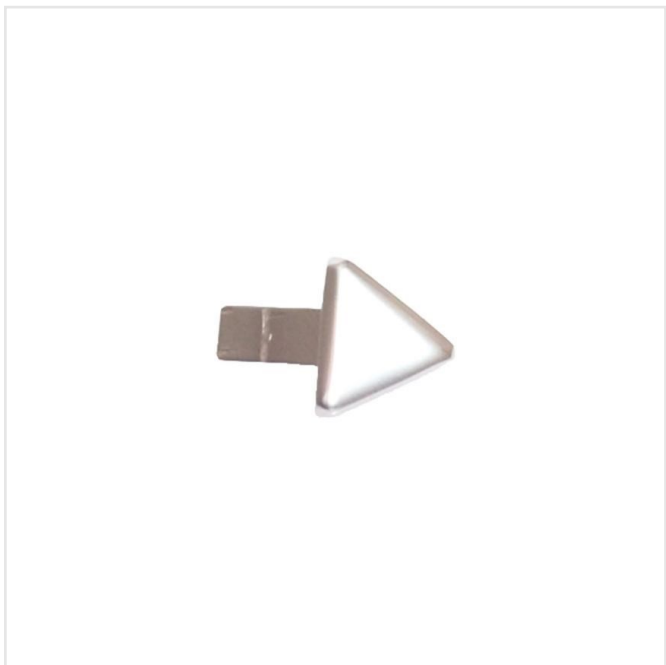

# HÖRNDEL 45° ALU. SILVERELOXERAD BLANK 6MM

Art nr:

235

KONRADSSONS

KAKEL