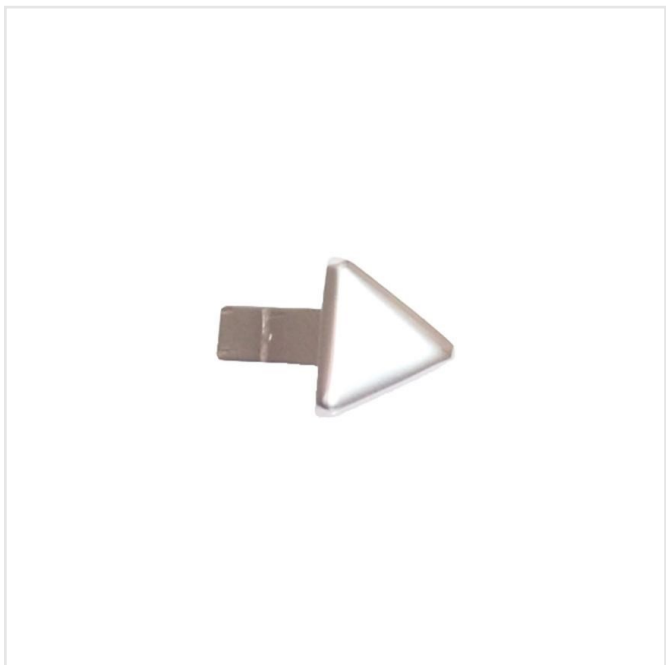

HÖRNDEL 45° ALU. SILVERELOXERAD BLANK 6MM

Art nr:

235

KONRADSSONS

KAKEL