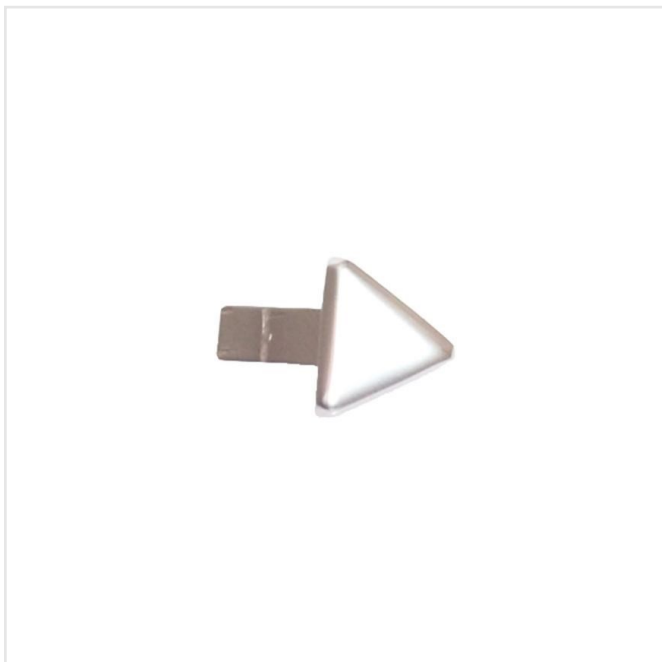

HÖRNDEL 45° ALU. SILVERELOXERAD BLANK 6MM

Art nr:

235

KONRADSSONS

KAKEL