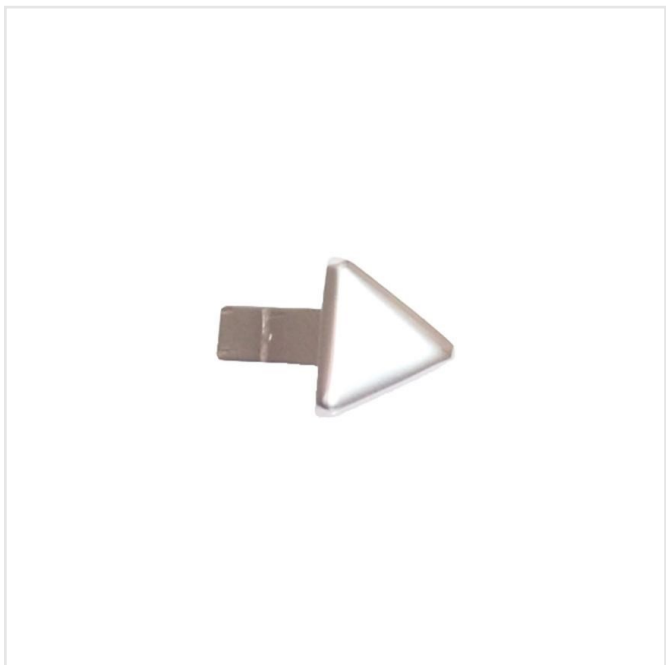

HÖRNDEL 45° ALU. SILVERELOXERAD BLANK 10MM

Art nr:

237

KONRADSSONS

KAKEL