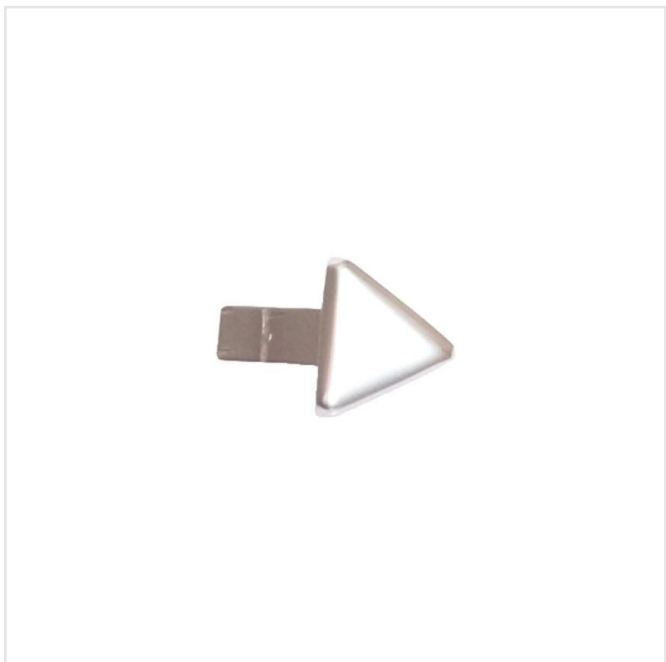

HÖRNDEL 45° ALU. SILVERELOXERAD BLANK 10MM

Art nr:

237

KONRADSSONS

KAKEL