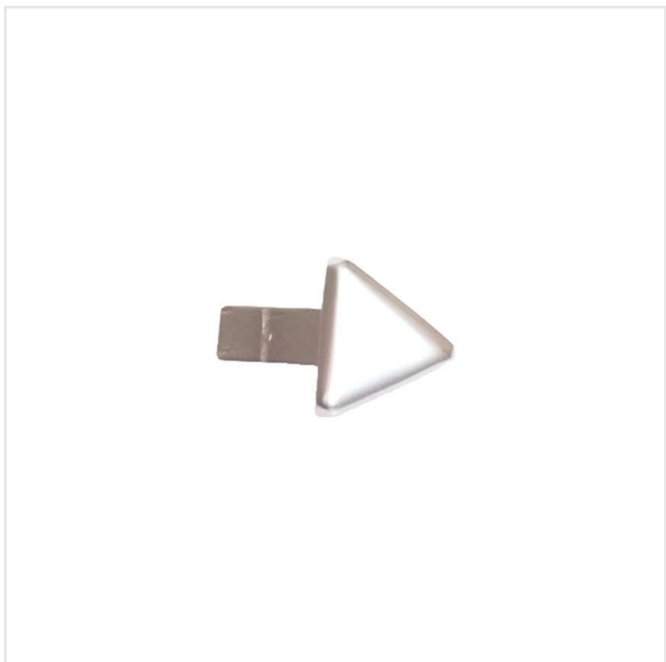

# HÖRNDEL 45° ALU. SILVERELOXERAD BLANK 10MM

Art nr:

237

KONRADSSONS

KAKEL