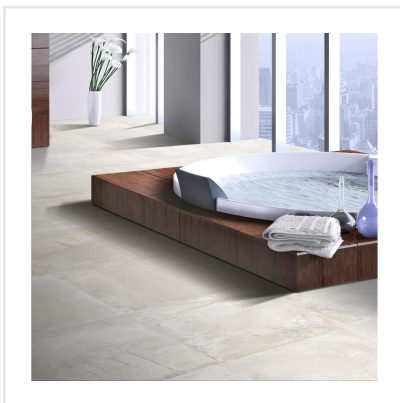

# CLIMB VIT

Serien Climb är en frostsäker klinker med en matt yta som för tankarna till en mjuk stenhäll. Finns i färgerna svart, grå, brun och vit, där vissa av färgerna har större färgskiftningar än andra. Blanda gärna upp de praktiska formaten 15x15, 30x60 och 60x60 med antingen tillhörande mosaik eller stavmosaik. Den något osymmetriska sättningen av de små mosaikdelarna och de olika formaten i stavmosaiken ger serien ett livfullt intryck. Kan sättas på alla ytor, inne som ute och även på mer tungt belastade ytor, så som i shoppingcentrum eller dylikt.

Art nr:	3250
Serie:	Climb
Färg:	Beige
Yta:	Matt
Storlek:	60x60 cm
Antal/m <sup>2</sup> :	2,78
Placering:	Golv & Vägg
Priskod:	M9
Plats:	5:21, C06, PC48

KONRADSSONS

KAKEL