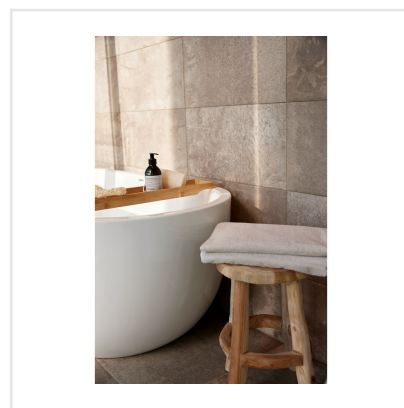

CLIMB BRUN

Serien Climb är en frostsäker klinker med en matt yta som för tankarna till en mjuk stenhäll. Finns i färgerna svart, grå, brun och vit, där vissa av färgerna har större färgskiftningar än andra. Blanda gärna upp de praktiska formaten 15x15, 30x60 och 60x60 med antingen tillhörande mosaik eller stavmosaik. Den något osymmetriska sättningen av de små mosaikdelarna och de olika formaten i stavmosaiken ger serien ett livfullt intryck. Kan sättas på alla ytor, inne som ute och även på mer tungt belastade ytor, så som i shoppingcentrum eller dylikt.

Art nr:	3256
Serie:	Climb
Färg:	Brun
Yta:	Matt
Storlek:	60x60 cm
Antal/m ² :	2,78
Placering:	Golv & Vägg
Priskod:	M9
Plats:	5:23, 5:23, C06, PC45

KONRADSSONS

KAKEL