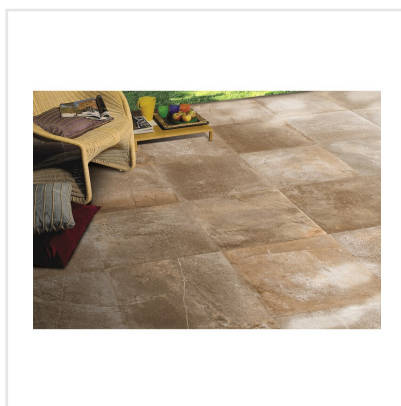

CLIMB BRUN

Serien Climb är en frostsäker klinker med en matt yta som för tankarna till en mjuk stenhäll. Finns i färgerna svart, grå, brun och vit, där vissa av färgerna har större färgskiftningar än andra. Blanda gärna upp de praktiska formaten 15x15, 30x60 och 60x60 med antingen tillhörande mosaik eller stavmosaik. Den något osymmetriska sättningen av de små mosaikdelarna och de olika formaten i stavmosaiken ger serien ett livfullt intryck. Kan sättas på alla ytor, inne som ute och även på mer tungt belastade ytor, så som i shoppingcentrum eller dylikt.

Art nr:	3256
Serie:	Climb
Färg:	Brun
Yta:	Matt
Storlek:	60x60 cm
Antal/m ² :	2,78
Placering:	Golv & Vägg
Priskod:	M9
Plats:	5:23, 5:23, C06, PC45

KONRADSSONS

KAKEL