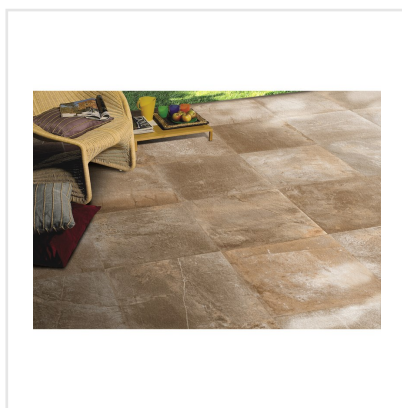

CLIMB BRUN

Serien Climb är en frostsäker klinker med en matt yta som för tankarna till en mjuk stenhäll. Finns i färgerna svart, grå, brun och vit, där vissa av färgerna har större färgskiftningar än andra. Blanda gärna upp de praktiska formaten 15x15, 30x60 och 60x60 med antingen tillhörande mosaik eller stavmosaik. Den något osymmetriska sättningen av de små mosaikdelarna och de olika formaten i stavmosaiken ger serien ett livfullt intryck. Kan sättas på alla ytor, inne som ute och även på mer tungt belastade ytor, så som i shoppingcentrum eller dylikt.

Art nr:	3256
Serie:	Climb
Färg:	Brun
Yta:	Matt
Storlek:	60x60 cm
Antal/m ² :	2,78
Placering:	Golv & Vägg
Priskod:	M9
Plats:	5:23, 5:23, C06, PC45

KONRADSSONS

KAKEL