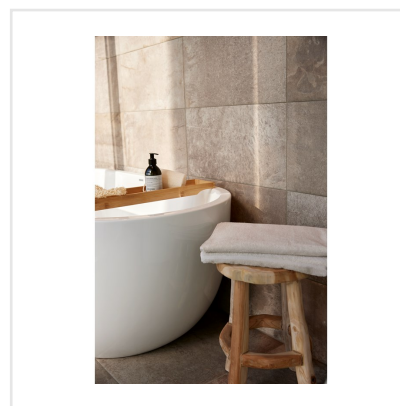

CLIMB BRUN

Serien Climb är en frostsäker klinker med en matt yta som för tankarna till en mjuk stenhäll. Finns i färgerna svart, grå, brun och vit, där vissa av färgerna har större färgskiftningar än andra. Blanda gärna upp de praktiska formaten 15x15, 30x60 och 60x60 med antingen tillhörande mosaik eller stavmosaik. Den något osymmetriska sättningen av de små mosaikdelarna och de olika formaten i stavmosaiken ger serien ett livfullt intryck. Kan sättas på alla ytor, inne som ute och även på mer tungt belastade ytor, så som i shoppingcentrum eller dylikt.

Art nr:	3256
Serie:	Climb
Färg:	Brun
Yta:	Matt
Storlek:	60x60 cm
Antal/m ² :	2,78
Placering:	Golv & Vägg
Priskod:	M9
Plats:	5:23, 5:23, C06, PC45

KONRADSSONS

KAKEL