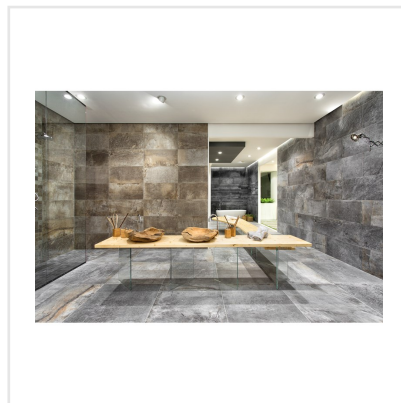

CLIMB BRUN

Serien Climb är en frostsäker klinker med en matt yta som för tankarna till en mjuk stenhäll. Finns i färgerna svart, grå, brun och vit, där vissa av färgerna har större färgskiftningar än andra. Blanda gärna upp de praktiska formaten 15x15, 30x60 och 60x60 med antingen tillhörande mosaik eller stavmosaik. Den något osymmetriska sättningen av de små mosaikdelarna och de olika formaten i stavmosaiken ger serien ett livfullt intryck. Kan sättas på alla ytor, inne som ute och även på mer tungt belastade ytor, så som i shoppingcentrum eller dylikt.

Art nr:	3257
Serie:	Climb
Färg:	Brun
Yta:	Matt
Storlek:	30x60 cm
Antal/m ² :	5,56
Placering:	Golv & Vägg
Priskod:	M8
Plats:	5:23, 5:23, C06, PC45

KONRADSSONS

KAKEL