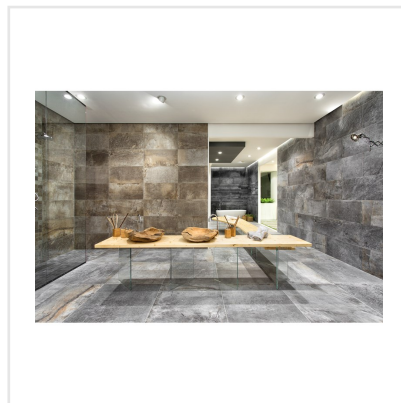

KONRADSSONS

KAKEL