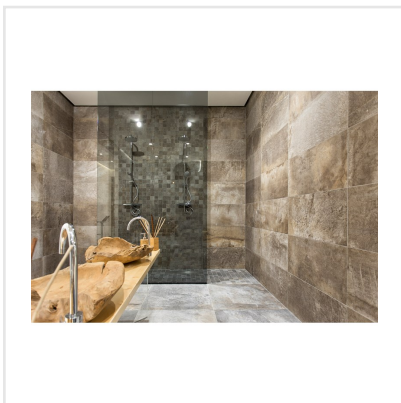

CLIMB BRUN

Serien Climb är en frostsäker klinker med en matt yta som för tankarna till en mjuk stenhäll. Finns i färgerna svart, grå, brun och vit, där vissa av färgerna har större färgskiftningar än andra. Blanda gärna upp de praktiska formaten 15x15, 30x60 och 60x60 med antingen tillhörande mosaik eller stavmosaik. Den något osymmetriska sättningen av de små mosaikdelarna och de olika formaten i stavmosaiken ger serien ett livfullt intryck. Kan sättas på alla ytor, inne som ute och även på mer tungt belastade ytor, så som i shoppingcentrum eller dylikt.

Art nr:	3257
Serie:	Climb
Färg:	Brun
Yta:	Matt
Storlek:	30x60 cm
Antal/m ² :	5,56
Placering:	Golv & Vägg
Priskod:	M8
Plats:	5:23, 5:23, C06, PC45

KONRADSSONS

KAKEL