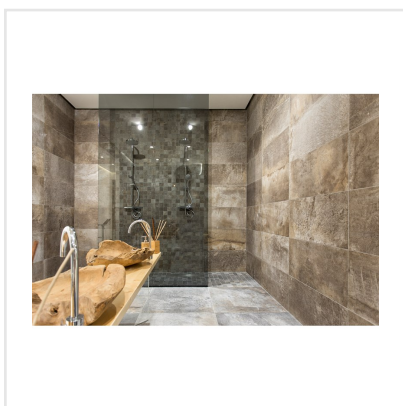

# CLIMB BRUN

Serien Climb är en frostsäker klinker med en matt yta som för tankarna till en mjuk stenhäll. Finns i färgerna svart, grå, brun och vit, där vissa av färgerna har större färgskiftningar än andra. Blanda gärna upp de praktiska formaten 15x15, 30x60 och 60x60 med antingen tillhörande mosaik eller stavmosaik. Den något osymmetriska sättningen av de små mosaikdelarna och de olika formaten i stavmosaiken ger serien ett livfullt intryck. Kan sättas på alla ytor, inne som ute och även på mer tungt belastade ytor, så som i shoppingcentrum eller dylikt.

Art nr:	3257
Serie:	Climb
Färg:	Brun
Yta:	Matt
Storlek:	30x60 cm
Antal/m <sup>2</sup> :	5,56
Placering:	Golv & Vägg
Priskod:	M8
Plats:	5:23, 5:23, C06, PC45

KONRADSSONS

KAKEL