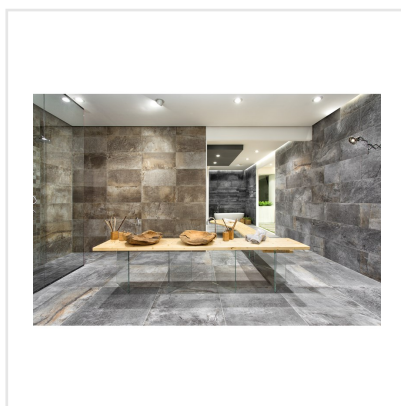

# CLIMB BRUN

Serien Climb är en frostsäker klinker med en matt yta som för tankarna till en mjuk stenhäll. Finns i färgerna svart, grå, brun och vit, där vissa av färgerna har större färgskiftningar än andra. Blanda gärna upp de praktiska formaten 15x15, 30x60 och 60x60 med antingen tillhörande mosaik eller stavmosaik. Den något osymmetriska sättningen av de små mosaikdelarna och de olika formaten i stavmosaiken ger serien ett livfullt intryck. Kan sättas på alla ytor, inne som ute och även på mer tungt belastade ytor, så som i shoppingcentrum eller dylikt.

Art nr:	3257
Serie:	Climb
Färg:	Brun
Yta:	Matt
Storlek:	30x60 cm
Antal/m <sup>2</sup> :	5,56
Placering:	Golv & Vägg
Priskod:	M8
Plats:	5:23, 5:23, C06, PC45

KONRADSSONS

KAKEL