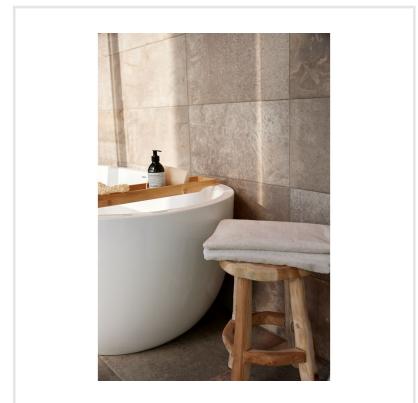

# CLIMB BRUN

Serien Climb är en frostsäker klinker med en matt yta som för tankarna till en mjuk stenhäll. Finns i färgerna svart, grå, brun och vit, där vissa av färgerna har större färgskiftningar än andra. Blanda gärna upp de praktiska formaten 15x15, 30x60 och 60x60 med antingen tillhörande mosaik eller stavmosaik. Den något osymmetriska sättningen av de små mosaikdelarna och de olika formaten i stavmosaiken ger serien ett livfullt intryck. Kan sättas på alla ytor, inne som ute och även på mer tungt belastade ytor, så som i shoppingcentrum eller dylikt.

|                        |                       |
|------------------------|-----------------------|
| Art nr:                | 3257                  |
| Serie:                 | Climb                 |
| Färg:                  | Brun                  |
| Yta:                   | Matt                  |
| Storlek:               | 30x60 cm              |
| Antal/m <sup>2</sup> : | 5,56                  |
| Placering:             | Golv & Vägg           |
| Priskod:               | M8                    |
| Plats:                 | 5:23, 5:23, C06, PC45 |