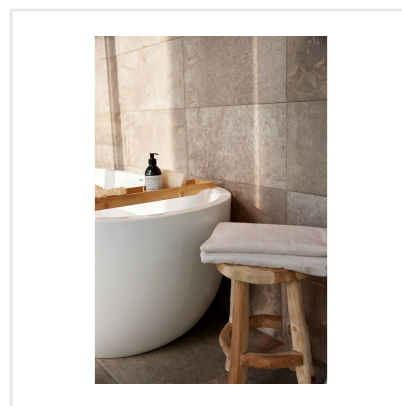

CLIMB BRUN

Serien Climb är en frostsäker klinker med en matt yta som för tankarna till en mjuk stenhäll. Finns i färgerna svart, grå, brun och vit, där vissa av färgerna har större färgskiftningar än andra. Blanda gärna upp de praktiska formaten 15x15, 30x60 och 60x60 med antingen tillhörande mosaik eller stavmosaik. Den något osymmetriska sättningen av de små mosaikdelarna och de olika formaten i stavmosaiken ger serien ett livfullt intryck. Kan sättas på alla ytor, inne som ute och även på mer tungt belastade ytor, så som i shoppingcentrum eller dylikt.

Art nr:	3257
Serie:	Climb
Färg:	Brun
Yta:	Matt
Storlek:	30x60 cm
Antal/m ² :	5,56
Placering:	Golv & Vägg
Priskod:	M8
Plats:	5:23, 5:23, C06, PC45

KONRADSSONS

KAKEL