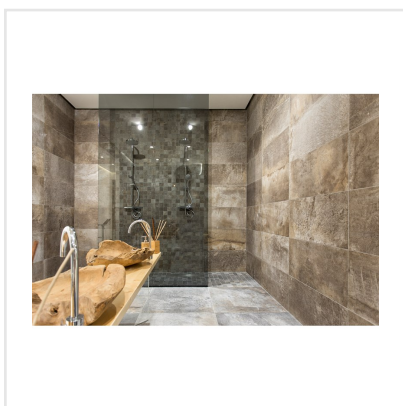

CLIMB BRUN

Serien Climb är en frostsäker klinker med en matt yta som för tankarna till en mjuk stenhäll. Finns i färgerna svart, grå, brun och vit, där vissa av färgerna har större färgskiftningar än andra. Blanda gärna upp de praktiska formaten 15x15, 30x60 och 60x60 med antingen tillhörande mosaik eller stavmosaik. Den något osymmetriska sättningen av de små mosaikdelarna och de olika formaten i stavmosaiken ger serien ett livfullt intryck. Kan sättas på alla ytor, inne som ute och även på mer tungt belastade ytor, så som i shoppingcentrum eller dylikt.

Art nr:	3257
Serie:	Climb
Färg:	Brun
Yta:	Matt
Storlek:	30x60 cm
Antal/m ² :	5,56
Placering:	Golv & Vägg
Priskod:	M8
Plats:	5:23, 5:23, C06, PC45

KONRADSSONS

KAKEL