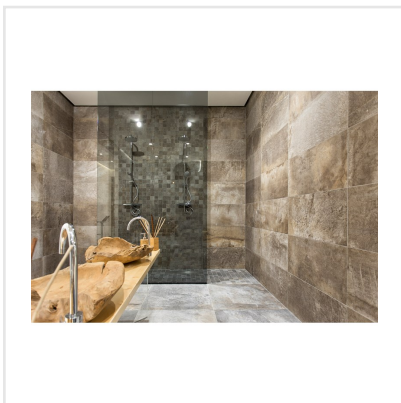

KONRADSSONS

KAKEL