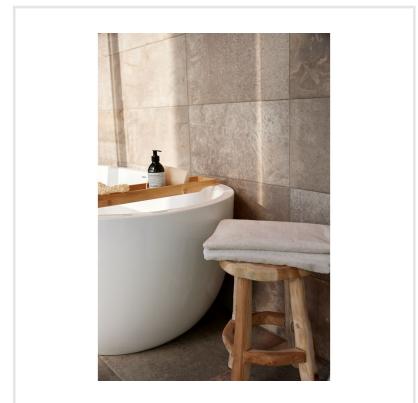

CLIMB BRUN

Serien Climb är en frostsäker klinker med en matt yta som för tankarna till en mjuk stenhäll. Finns i färgerna svart, grå, brun och vit, där vissa av färgerna har större färgskiftningar än andra. Blanda gärna upp de praktiska formaten 15x15, 30x60 och 60x60 med antingen tillhörande mosaik eller stavmosaik. Den något osymmetriska sättningen av de små mosaikdelarna och de olika formaten i stavmosaiken ger serien ett livfullt intryck. Kan sättas på alla ytor, inne som ute och även på mer tungt belastade ytor, så som i shoppingcentrum eller dylikt.

Art nr:	3257
Serie:	Climb
Färg:	Brun
Yta:	Matt
Storlek:	30x60 cm
Antal/m ² :	5,56
Placering:	Golv & Vägg
Priskod:	M8
Plats:	5:23, 5:23, C06, PC45

KONRADSSONS

KAKEL