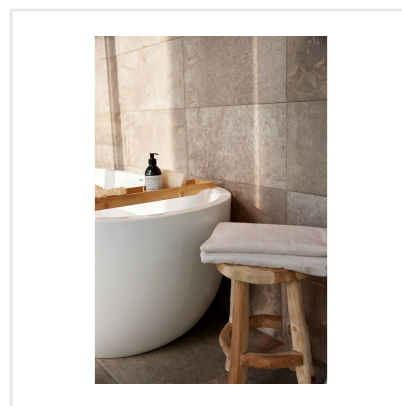

# CLIMB BRUN

Serien Climb är en frostsäker klinker med en matt yta som för tankarna till en mjuk stenhäll. Finns i färgerna svart, grå, brun och vit, där vissa av färgerna har större färgskiftningar än andra. Blanda gärna upp de praktiska formaten 15x15, 30x60 och 60x60 med antingen tillhörande mosaik eller stavmosaik. Den något osymmetriska sättningen av de små mosaikdelarna och de olika formaten i stavmosaiken ger serien ett livfullt intryck. Kan sättas på alla ytor, inne som ute och även på mer tungt belastade ytor, så som i shoppingcentrum eller dylikt.

Art nr:	3257
Serie:	Climb
Färg:	Brun
Yta:	Matt
Storlek:	30x60 cm
Antal/m <sup>2</sup> :	5,56
Placering:	Golv & Vägg
Priskod:	M8
Plats:	5:23, 5:23, C06, PC45

KONRADSSONS

KAKEL