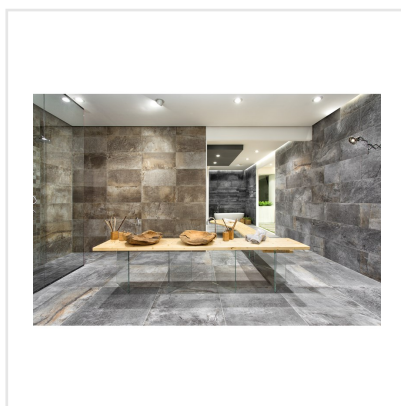

CLIMB BRUN

Serien Climb är en frostsäker klinker med en matt yta som för tankarna till en mjuk stenhäll. Finns i färgerna svart, grå, brun och vit, där vissa av färgerna har större färgskiftningar än andra. Blanda gärna upp de praktiska formaten 15x15, 30x60 och 60x60 med antingen tillhörande mosaik eller stavmosaik. Den något osymmetriska sättningen av de små mosaikdelarna och de olika formaten i stavmosaiken ger serien ett livfullt intryck. Kan sättas på alla ytor, inne som ute och även på mer tungt belastade ytor, så som i shoppingcentrum eller dylikt.

Art nr:	3257
Serie:	Climb
Färg:	Brun
Yta:	Matt
Storlek:	30x60 cm
Antal/m ² :	5,56
Placering:	Golv & Vägg
Priskod:	M8
Plats:	5:23, 5:23, C06, PC45

KONRADSSONS

KAKEL