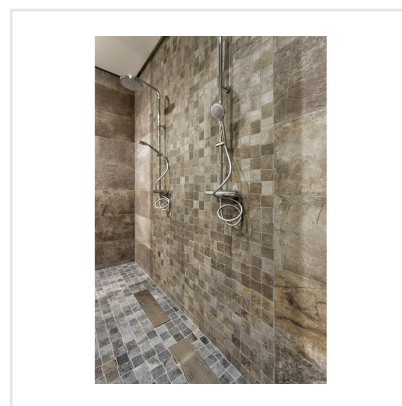

CLIMB BRUN MOSAIK

Serien Climb är en frostsäker klinker med en matt yta som för tankarna till en mjuk stenhäll. Finns i färgerna svart, grå, brun och vit, där vissa av färgerna har större färgskiftningar än andra. Blanda gärna upp de praktiska formaten 15x15, 30x60 och 60x60 med antingen tillhörande mosaik eller stavmosaik. Den något osymmetriska sättningen av de små mosaikdelarna och de olika formaten i stavmosaiken ger serien ett livfullt intryck. Kan sättas på alla ytor, inne som ute och även på mer tungt belastade ytor, så som i shoppingcentrum eller dylikt.

| | |
|------------------------|-----------------------|
| Art nr: | 3260 |
| Serie: | Climb |
| Färg: | Brun |
| Yta: | Matt |
| Storlek: | 6x8 cm |
| Arkstorlek: | 30x30 cm |
| Antal/m ² : | 11,11 |
| Placering: | Golv & Vägg |
| Priskod: | M24 |
| Plats: | 5:23, 5:23, C06, PC45 |