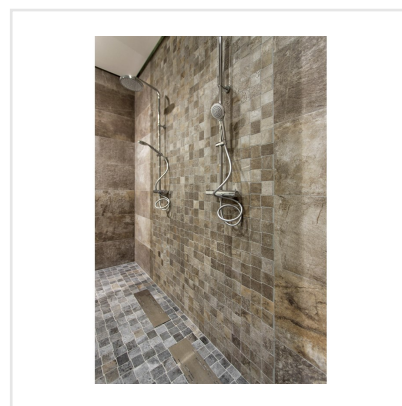

CLIMB BRUN MOSAIK

Serien Climb är en frostsäker klinker med en matt yta som för tankarna till en mjuk stenhäll. Finns i färgerna svart, grå, brun och vit, där vissa av färgerna har större färgskiftningar än andra. Blanda gärna upp de praktiska formaten 15x15, 30x60 och 60x60 med antingen tillhörande mosaik eller stavmosaik. Den något osymmetriska sättningen av de små mosaikdelarna och de olika formaten i stavmosaiken ger serien ett livfullt intryck. Kan sättas på alla ytor, inne som ute och även på mer tungt belastade ytor, så som i shoppingcentrum eller dylikt.

Art nr:	3260
Serie:	Climb
Färg:	Brun
Yta:	Matt
Storlek:	6x8 cm
Arkstorlek:	30x30 cm
Antal/m ² :	11,11
Placering:	Golv & Vägg
Priskod:	M24
Plats:	5:23, 5:23, C06, PC45

KONRADSSONS

KAKEL