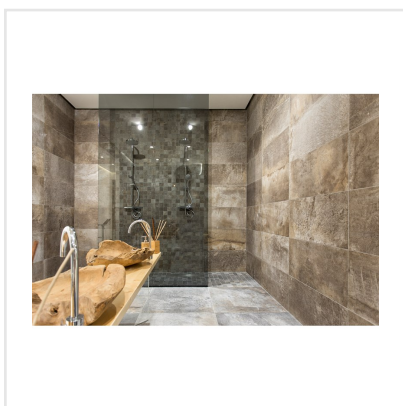

KONRADSSONS

KAKEL