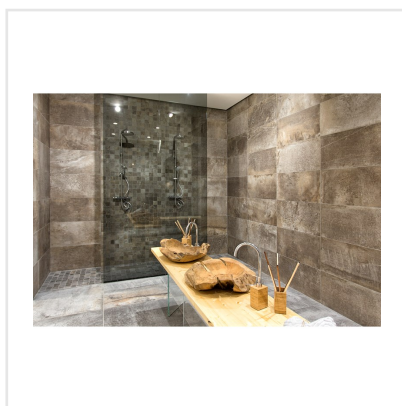

KONRADSSONS

KAKEL