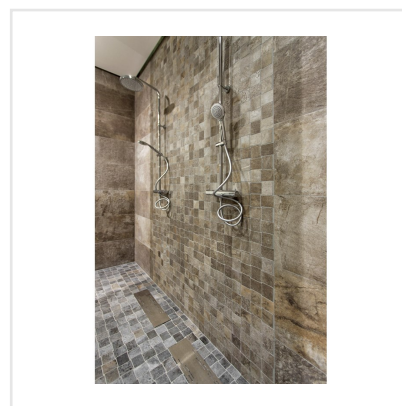

# CLIMB BRUN MOSAIK

Serien Climb är en frostsäker klinker med en matt yta som för tankarna till en mjuk stenhäll. Finns i färgerna svart, grå, brun och vit, där vissa av färgerna har större färgskiftningar än andra. Blanda gärna upp de praktiska formaten 15x15, 30x60 och 60x60 med antingen tillhörande mosaik eller stavmosaik. Den något osymmetriska sättningen av de små mosaikdelarna och de olika formaten i stavmosaiken ger serien ett livfullt intryck. Kan sättas på alla ytor, inne som ute och även på mer tungt belastade ytor, så som i shoppingcentrum eller dylikt.

Art nr:	3260
Serie:	Climb
Färg:	Brun
Yta:	Matt
Storlek:	6x8 cm
Arkstorlek:	30x30 cm
Antal/m <sup>2</sup> :	11,11
Placering:	Golv & Vägg
Priskod:	M24
Plats:	5:23, 5:23, C06, PC45

KONRADSSONS

KAKEL