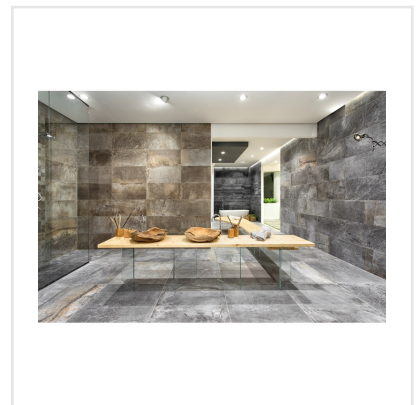

CLIMB GRÅ

Serien Climb är en frostsäker klinker med en matt yta som för tankarna till en mjuk stenhäll. Finns i färgerna svart, grå, brun och vit, där vissa av färgerna har större färgskiftningar än andra. Blanda gärna upp de praktiska formaten 15x15, 30x60 och 60x60 med antingen tillhörande mosaik eller stavmosaik. Den något osymmetriska sättningen av de små mosaikdelarna och de olika formaten i stavmosaiken ger serien ett livfullt intryck. Kan sättas på alla ytor, inne som ute och även på mer tungt belastade ytor, så som i shoppingcentrum eller dylikt.

Art nr:	3262
Serie:	Climb
Färg:	Mörkgrå
Yta:	Matt
Storlek:	60x60 cm
Antal/m ² :	2,78
Placering:	Golv & Vägg
Priskod:	M9
Plats:	5:23, 5:23, C07, PC46

KONRADSSONS

KAKEL