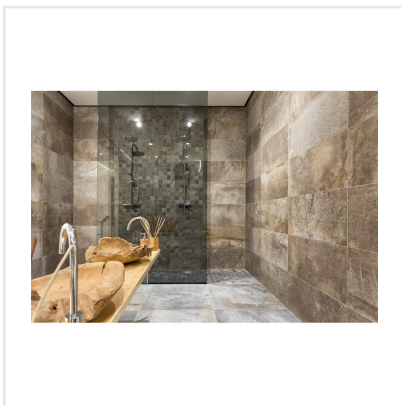

CLIMB GRÅ

Serien Climb är en frostsäker klinker med en matt yta som för tankarna till en mjuk stenhäll. Finns i färgerna svart, grå, brun och vit, där vissa av färgerna har större färgskiftningar än andra. Blanda gärna upp de praktiska formaten 15x15, 30x60 och 60x60 med antingen tillhörande mosaik eller stavmosaik. Den något osymmetriska sättningen av de små mosaikdelarna och de olika formaten i stavmosaiken ger serien ett livfullt intryck. Kan sättas på alla ytor, inne som ute och även på mer tungt belastade ytor, så som i shoppingcentrum eller dylikt.

Art nr:	3262
Serie:	Climb
Färg:	Mörkgrå
Yta:	Matt
Storlek:	60x60 cm
Antal/m ² :	2,78
Placering:	Golv & Vägg
Priskod:	M9
Plats:	5:23, 5:23, C07, PC46

KONRADSSONS

KAKEL