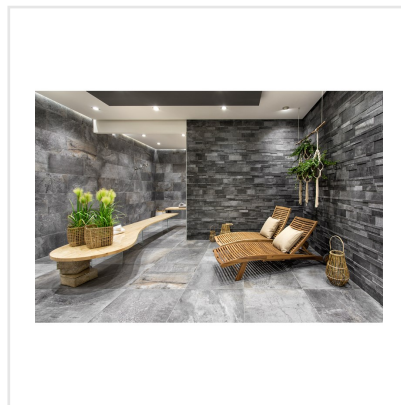

CLIMB GRÅ

Serien Climb är en frostsäker klinker med en matt yta som för tankarna till en mjuk stenhäll. Finns i färgerna svart, grå, brun och vit, där vissa av färgerna har större färgskiftningar än andra. Blanda gärna upp de praktiska formaten 15x15, 30x60 och 60x60 med antingen tillhörande mosaik eller stavmosaik. Den något osymmetriska sättningen av de små mosaikdelarna och de olika formaten i stavmosaiken ger serien ett livfullt intryck. Kan sättas på alla ytor, inne som ute och även på mer tungt belastade ytor, så som i shoppingcentrum eller dylikt.

Art nr:	3262
Serie:	Climb
Färg:	Mörkgrå
Yta:	Matt
Storlek:	60x60 cm
Antal/m ² :	2,78
Placering:	Golv & Vägg
Priskod:	M9
Plats:	5:23, 5:23, C07, PC46

KONRADSSONS

KAKEL