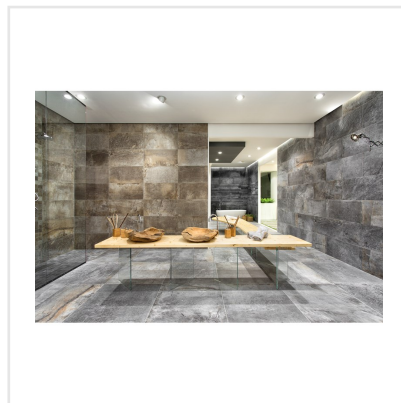

CLIMB GRÅ

Serien Climb är en frostsäker klinker med en matt yta som för tankarna till en mjuk stenhäll. Finns i färgerna svart, grå, brun och vit, där vissa av färgerna har större färgskiftningar än andra. Blanda gärna upp de praktiska formaten 15x15, 30x60 och 60x60 med antingen tillhörande mosaik eller stavmosaik. Den något osymmetriska sättningen av de små mosaikdelarna och de olika formaten i stavmosaiken ger serien ett livfullt intryck. Kan sättas på alla ytor, inne som ute och även på mer tungt belastade ytor, så som i shoppingcentrum eller dylikt.

Art nr:	3263
Serie:	Climb
Färg:	Mörkgrå
Yta:	Matt
Storlek:	30x60 cm
Antal/m ² :	5,56
Placering:	Golv & Vägg
Priskod:	M8
Plats:	5:23, 5:23, C07, PC46

KONRADSSONS

KAKEL