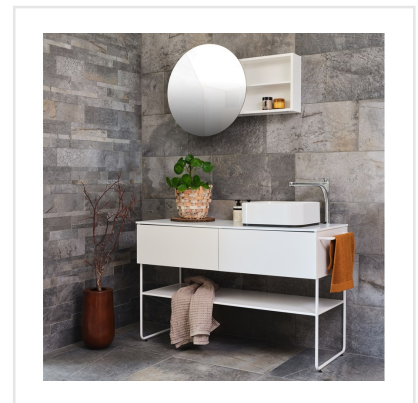

CLIMB GRÅ

Serien Climb är en frostsäker klinker med en matt yta som för tankarna till en mjuk stenhäll. Finns i färgerna svart, grå, brun och vit, där vissa av färgerna har större färgskiftningar än andra. Blanda gärna upp de praktiska formaten 15x15, 30x60 och 60x60 med antingen tillhörande mosaik eller stavmosaik. Den något osymmetriska sättningen av de små mosaikdelarna och de olika formaten i stavmosaiken ger serien ett livfullt intryck. Kan sättas på alla ytor, inne som ute och även på mer tungt belastade ytor, så som i shoppingcentrum eller dylikt.

Art nr:	3263
Serie:	Climb
Färg:	Mörkgrå
Yta:	Matt
Storlek:	30x60 cm
Antal/m ² :	5,56
Placering:	Golv & Vägg
Priskod:	M8
Plats:	5:23, 5:23, C07, PC46

KONRADSSONS

KAKEL