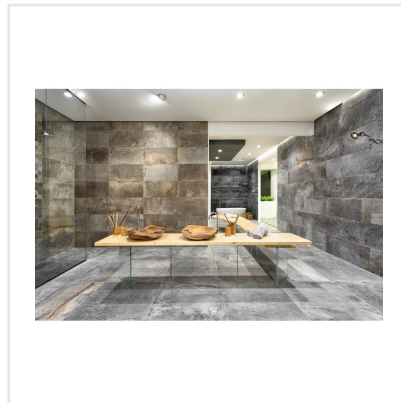

CLIMB GRÅ

Serien Climb är en frostsäker klinker med en matt yta som för tankarna till en mjuk stenhäll. Finns i färgerna svart, grå, brun och vit, där vissa av färgerna har större färgskiftningar än andra. Blanda gärna upp de praktiska formaten 15x15, 30x60 och 60x60 med antingen tillhörande mosaik eller stavmosaik. Den något osymmetriska sättningen av de små mosaikdelarna och de olika formaten i stavmosaiken ger serien ett livfullt intryck. Kan sättas på alla ytor, inne som ute och även på mer tungt belastade ytor, så som i shoppingcentrum eller dylikt.

Art nr:	3263
Serie:	Climb
Färg:	Mörkgrå
Yta:	Matt
Storlek:	30x60 cm
Antal/m ² :	5,56
Placering:	Golv & Vägg
Priskod:	M8
Plats:	5:23, 5:23, C07, PC46

KONRADSSONS

KAKEL