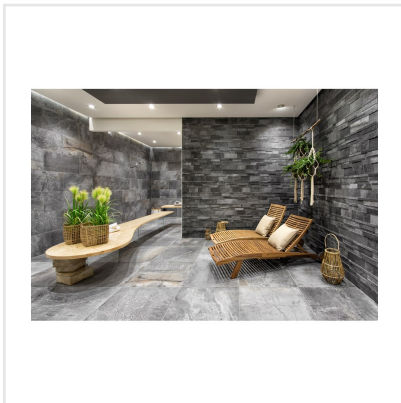

CLIMB GRÅ

Serien Climb är en frostsäker klinker med en matt yta som för tankarna till en mjuk stenhäll. Finns i färgerna svart, grå, brun och vit, där vissa av färgerna har större färgskiftningar än andra. Blanda gärna upp de praktiska formaten 15x15, 30x60 och 60x60 med antingen tillhörande mosaik eller stavmosaik. Den något osymmetriska sättningen av de små mosaikdelarna och de olika formaten i stavmosaiken ger serien ett livfullt intryck. Kan sättas på alla ytor, inne som ute och även på mer tungt belastade ytor, så som i shoppingcentrum eller dylikt.

Art nr:	3263
Serie:	Climb
Färg:	Mörkgrå
Yta:	Matt
Storlek:	30x60 cm
Antal/m ² :	5,56
Placering:	Golv & Vägg
Priskod:	M8
Plats:	5:23, 5:23, C07, PC46

KONRADSSONS

KAKEL