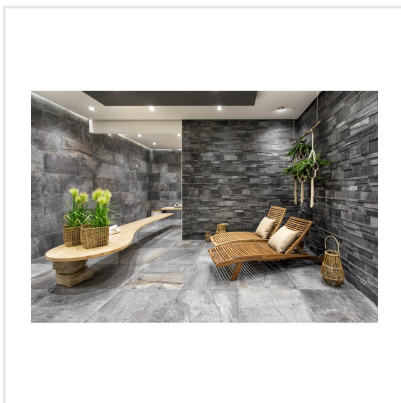

CLIMB GRÅ

Serien Climb är en frostsäker klinker med en matt yta som för tankarna till en mjuk stenhäll. Finns i färgerna svart, grå, brun och vit, där vissa av färgerna har större färgskiftningar än andra. Blanda gärna upp de praktiska formaten 15x15, 30x60 och 60x60 med antingen tillhörande mosaik eller stavmosaik. Den något osymmetriska sättningen av de små mosaikdelarna och de olika formaten i stavmosaiken ger serien ett livfullt intryck. Kan sättas på alla ytor, inne som ute och även på mer tungt belastade ytor, så som i shoppingcentrum eller dylikt.

Art nr:	3263
Serie:	Climb
Färg:	Mörkgrå
Yta:	Matt
Storlek:	30x60 cm
Antal/m ² :	5,56
Placering:	Golv & Vägg
Priskod:	M8
Plats:	5:23, 5:23, C07, PC46

KONRADSSONS

KAKEL