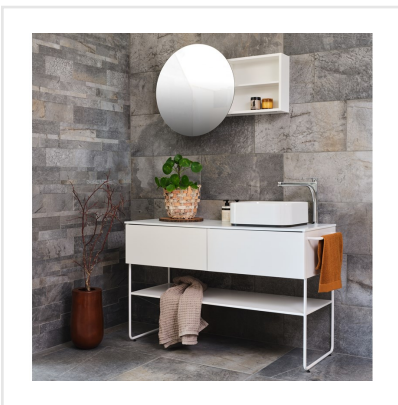

CLIMB GRÅ

Serien Climb är en frostsäker klinker med en matt yta som för tankarna till en mjuk stenhäll. Finns i färgerna svart, grå, brun och vit, där vissa av färgerna har större färgskiftningar än andra. Blanda gärna upp de praktiska formaten 15x15, 30x60 och 60x60 med antingen tillhörande mosaik eller stavmosaik. Den något osymmetriska sättningen av de små mosaikdelarna och de olika formaten i stavmosaiken ger serien ett livfullt intryck. Kan sättas på alla ytor, inne som ute och även på mer tungt belastade ytor, så som i shoppingcentrum eller dylikt.

Art nr:	3264
Serie:	Climb
Färg:	Mörkgrå
Yta:	Matt
Storlek:	30x30 cm
Antal/m ² :	11,11
Placering:	Golv & Vägg
Priskod:	M15
Plats:	5:23, 5:23, C07, PC46

KONRADSSONS

KAKEL