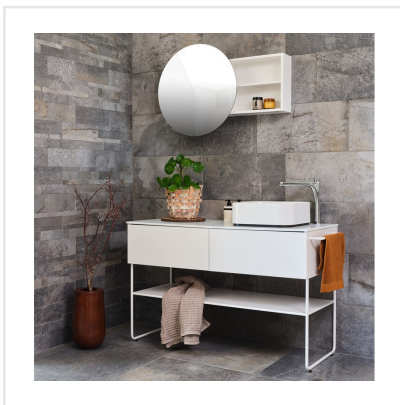

CLIMB GRÅ

Serien Climb är en frostsäker klinker med en matt yta som för tankarna till en mjuk stenhäll. Finns i färgerna svart, grå, brun och vit, där vissa av färgerna har större färgskiftningar än andra. Blanda gärna upp de praktiska formaten 15x15, 30x60 och 60x60 med antingen tillhörande mosaik eller stavmosaik. Den något osymmetriska sättningen av de små mosaikdelarna och de olika formaten i stavmosaiken ger serien ett livfullt intryck. Kan sättas på alla ytor, inne som ute och även på mer tungt belastade ytor, så som i shoppingcentrum eller dylikt.

Art nr:	3265
Serie:	Climb
Färg:	Mörkgrå
Yta:	Matt
Storlek:	15x15 cm
Antal/m ² :	44
Placering:	Golv & Vägg
Priskod:	M13
Plats:	5:23, 5:23

KONRADSSONS

KAKEL