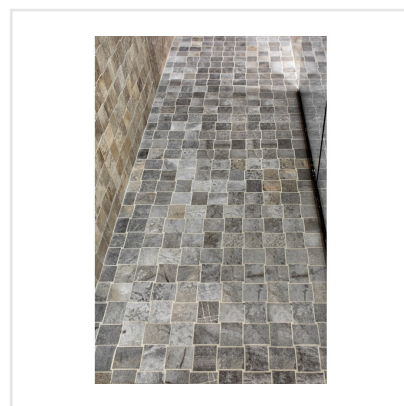

CLIMB GRÅ MOSAIK

Serien Climb är en frostsäker klinker med en matt yta som för tankarna till en mjuk stenhäll. Finns i färgerna svart, grå, brun och vit, där vissa av färgerna har större färgskiftningar än andra. Blanda gärna upp de praktiska formaten 15x15, 30x60 och 60x60 med antingen tillhörande mosaik eller stavmosaik. Den något osymmetriska sättningen av de små mosaikdelarna och de olika formaten i stavmosaiken ger serien ett livfullt intryck. Kan sättas på alla ytor, inne som ute och även på mer tungt belastade ytor, så som i shoppingcentrum eller dylikt.

Art nr:	3266
Serie:	Climb
Färg:	Mörkgrå
Yta:	Matt
Storlek:	6x8 cm
Arkstorlek:	30x30 cm
Antal/m ² :	11,11
Placering:	Golv & Vägg
Priskod:	M24
Plats:	5:23, 5:23, C07, PC46

KONRADSSONS

KAKEL