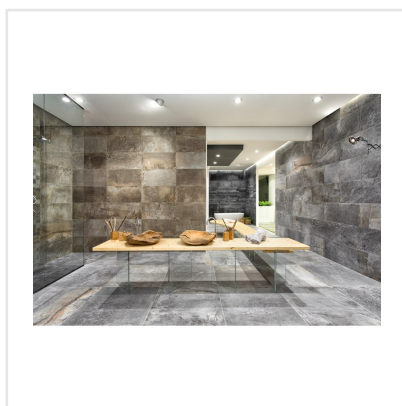

CLIMB GRÅ MOSAIK

Serien Climb är en frostsäker klinker med en matt yta som för tankarna till en mjuk stenhäll. Finns i färgerna svart, grå, brun och vit, där vissa av färgerna har större färgskiftningar än andra. Blanda gärna upp de praktiska formaten 15x15, 30x60 och 60x60 med antingen tillhörande mosaik eller stavmosaik. Den något osymmetriska sättningen av de små mosaikdelarna och de olika formaten i stavmosaiken ger serien ett livfullt intryck. Kan sättas på alla ytor, inne som ute och även på mer tungt belastade ytor, så som i shoppingcentrum eller dylikt.

Art nr:	3266
Serie:	Climb
Färg:	Mörkgrå
Yta:	Matt
Storlek:	6x8 cm
Arkstorlek:	30x30 cm
Antal/m ² :	11,11
Placering:	Golv & Vägg
Priskod:	M24
Plats:	5:23, 5:23, C07, PC46

KONRADSSONS

KAKEL