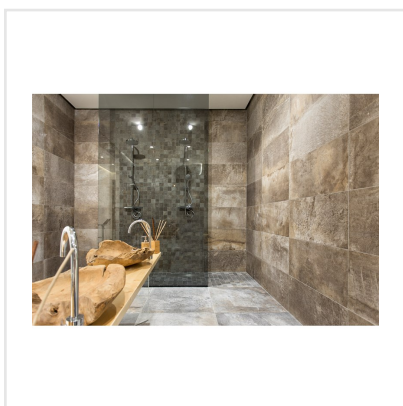

CLIMB GRÅ MOSAIK

Serien Climb är en frostsäker klinker med en matt yta som för tankarna till en mjuk stenhäll. Finns i färgerna svart, grå, brun och vit, där vissa av färgerna har större färgskiftningar än andra. Blanda gärna upp de praktiska formaten 15x15, 30x60 och 60x60 med antingen tillhörande mosaik eller stavmosaik. Den något osymmetriska sättningen av de små mosaikdelarna och de olika formaten i stavmosaiken ger serien ett livfullt intryck. Kan sättas på alla ytor, inne som ute och även på mer tungt belastade ytor, så som i shoppingcentrum eller dylikt.

Art nr:	3266
Serie:	Climb
Färg:	Mörkgrå
Yta:	Matt
Storlek:	6x8 cm
Arkstorlek:	30x30 cm
Antal/m ² :	11,11
Placering:	Golv & Vägg
Priskod:	M24
Plats:	5:23, 5:23, C07, PC46

KONRADSSONS

KAKEL