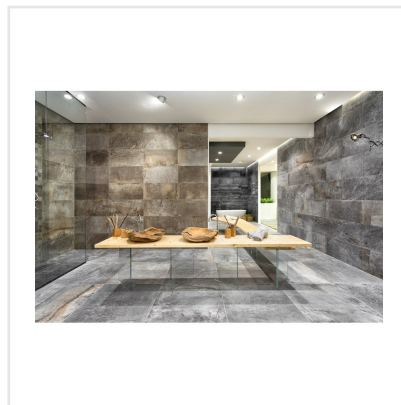

CLIMB GRÅ MOSAIK

Serien Climb är en frostsäker klinker med en matt yta som för tankarna till en mjuk stenhäll. Finns i färgerna svart, grå, brun och vit, där vissa av färgerna har större färgskiftningar än andra. Blanda gärna upp de praktiska formaten 15x15, 30x60 och 60x60 med antingen tillhörande mosaik eller stavmosaik. Den något osymmetriska sättningen av de små mosaikdelarna och de olika formaten i stavmosaiken ger serien ett livfullt intryck. Kan sättas på alla ytor, inne som ute och även på mer tungt belastade ytor, så som i shoppingcentrum eller dylikt.

Art nr:	3266
Serie:	Climb
Färg:	Mörkgrå
Yta:	Matt
Storlek:	6x8 cm
Arkstorlek:	30x30 cm
Antal/m ² :	11,11
Placering:	Golv & Vägg
Priskod:	M24
Plats:	5:23, 5:23, C07, PC46

KONRADSSONS

KAKEL