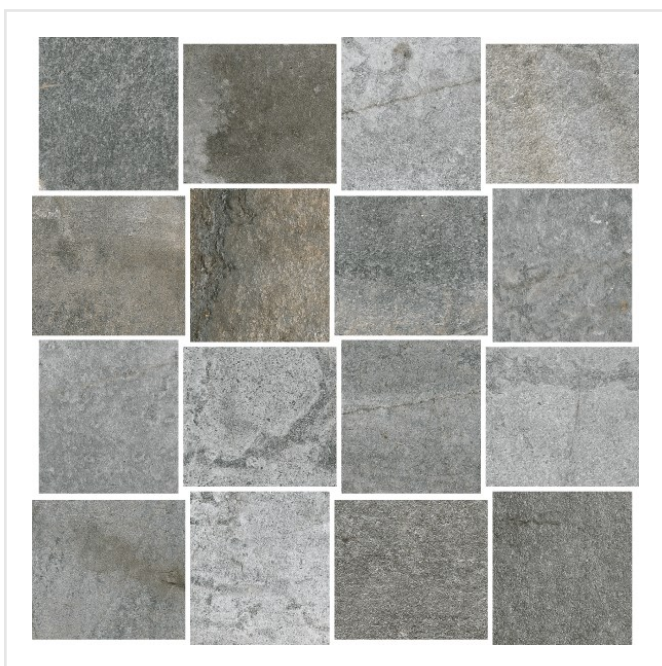

CLIMB GRÅ MOSAIK

Serien Climb är en frostsäker klinker med en matt yta som för tankarna till en mjuk stenhäll. Finns i färgerna svart, grå, brun och vit, där vissa av färgerna har större färgskiftningar än andra. Blanda gärna upp de praktiska formaten 15x15, 30x60 och 60x60 med antingen tillhörande mosaik eller stavmosaik. Den något osymmetriska sättningen av de små mosaikdelarna och de olika formaten i stavmosaiken ger serien ett livfullt intryck. Kan sättas på alla ytor, inne som ute och även på mer tungt belastade ytor, så som i shoppingcentrum eller dylikt.

Art nr:	3266
Serie:	Climb
Färg:	Mörkgrå
Yta:	Matt
Storlek:	6x8 cm
Arkstorlek:	30x30 cm
Antal/m ² :	11,11
Placering:	Golv & Vägg
Priskod:	M24
Plats:	5:23, 5:23, C07, PC46

KONRADSSONS

KAKEL