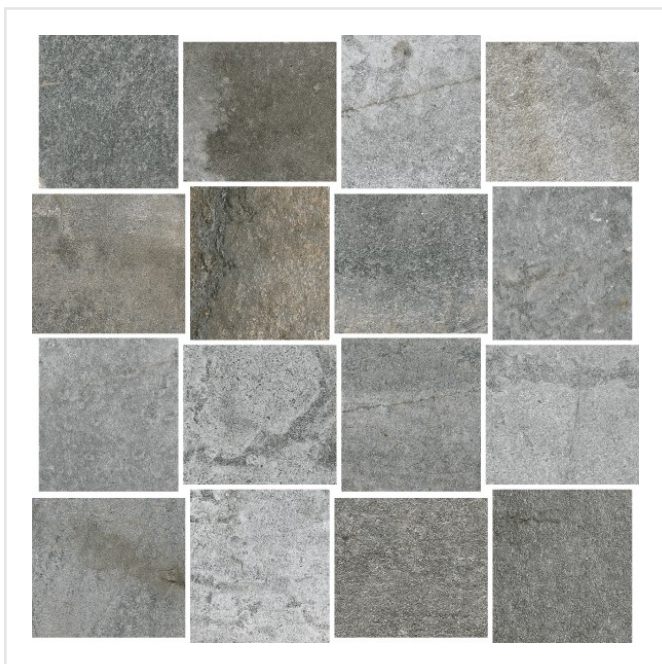

CLIMB GRÅ MOSAIK

Serien Climb är en frostsäker klinker med en matt yta som för tankarna till en mjuk stenhäll. Finns i färgerna svart, grå, brun och vit, där vissa av färgerna har större färgskiftningar än andra. Blanda gärna upp de praktiska formaten 15x15, 30x60 och 60x60 med antingen tillhörande mosaik eller stavmosaik. Den något osymmetriska sättningen av de små mosaikdelarna och de olika formaten i stavmosaiken ger serien ett livfullt intryck. Kan sättas på alla ytor, inne som ute och även på mer tungt belastade ytor, så som i shoppingcentrum eller dylikt.

Art nr:	3266
Serie:	Climb
Färg:	Mörkgrå
Yta:	Matt
Storlek:	6x8 cm
Arkstorlek:	30x30 cm
Antal/m ² :	11,11
Placering:	Golv & Vägg
Priskod:	M24
Plats:	5:23, 5:23, C07, PC46

KONRADSSONS

KAKEL