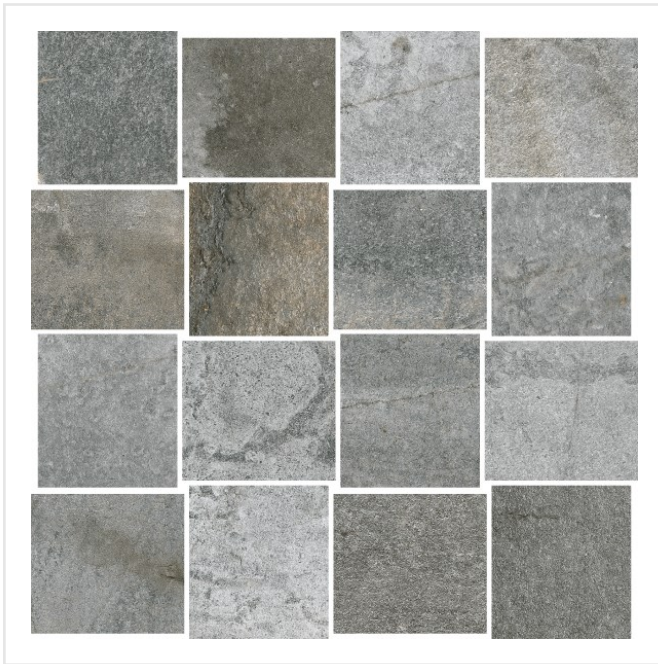

CLIMB GRÅ MOSAIK

Serien Climb är en frostsäker klinker med en matt yta som för tankarna till en mjuk stenhäll. Finns i färgerna svart, grå, brun och vit, där vissa av färgerna har större färgskiftningar än andra. Blanda gärna upp de praktiska formaten 15x15, 30x60 och 60x60 med antingen tillhörande mosaik eller stavmosaik. Den något osymmetriska sättningen av de små mosaikdelarna och de olika formaten i stavmosaiken ger serien ett livfullt intryck. Kan sättas på alla ytor, inne som ute och även på mer tungt belastade ytor, så som i shoppingcentrum eller dylikt.

Art nr:	3266
Serie:	Climb
Färg:	Mörkgrå
Yta:	Matt
Storlek:	6x8 cm
Arkstorlek:	30x30 cm
Antal/m ² :	11,11
Placering:	Golv & Vägg
Priskod:	M24
Plats:	5:23, 5:23, C07, PC46

KONRADSSONS

KAKEL