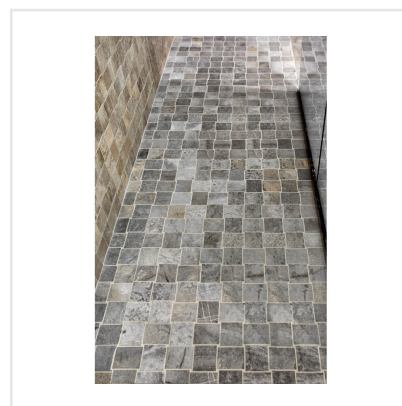

CLIMB GRÅ MOSAIK

Serien Climb är en frostsäker klinker med en matt yta som för tankarna till en mjuk stenhäll. Finns i färgerna svart, grå, brun och vit, där vissa av färgerna har större färgskiftningar än andra. Blanda gärna upp de praktiska formaten 15x15, 30x60 och 60x60 med antingen tillhörande mosaik eller stavmosaik. Den något osymmetriska sättningen av de små mosaikdelarna och de olika formaten i stavmosaiken ger serien ett livfullt intryck. Kan sättas på alla ytor, inne som ute och även på mer tungt belastade ytor, så som i shoppingcentrum eller dylikt.

Art nr:	3266
Serie:	Climb
Färg:	Mörkgrå
Yta:	Matt
Storlek:	6x8 cm
Arkstorlek:	30x30 cm
Antal/m ² :	11,11
Placering:	Golv & Vägg
Priskod:	M24
Plats:	5:23, 5:23, C07, PC46

KONRADSSONS

KAKEL