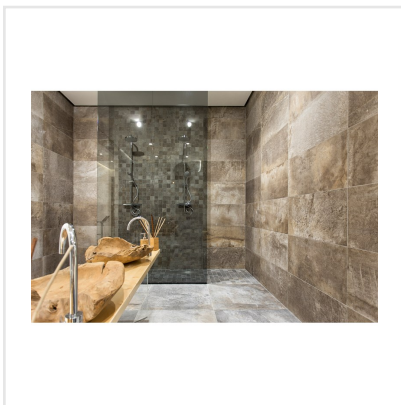

CLIMB GRÅ MOSAIK

Serien Climb är en frostsäker klinker med en matt yta som för tankarna till en mjuk stenhäll. Finns i färgerna svart, grå, brun och vit, där vissa av färgerna har större färgskiftningar än andra. Blanda gärna upp de praktiska formaten 15x15, 30x60 och 60x60 med antingen tillhörande mosaik eller stavmosaik. Den något osymmetriska sättningen av de små mosaikdelarna och de olika formaten i stavmosaiken ger serien ett livfullt intryck. Kan sättas på alla ytor, inne som ute och även på mer tungt belastade ytor, så som i shoppingcentrum eller dylikt.

Art nr:	3266
Serie:	Climb
Färg:	Mörkgrå
Yta:	Matt
Storlek:	6x8 cm
Arkstorlek:	30x30 cm
Antal/m ² :	11,11
Placering:	Golv & Vägg
Priskod:	M24
Plats:	5:23, 5:23, C07, PC46

KONRADSSONS

KAKEL