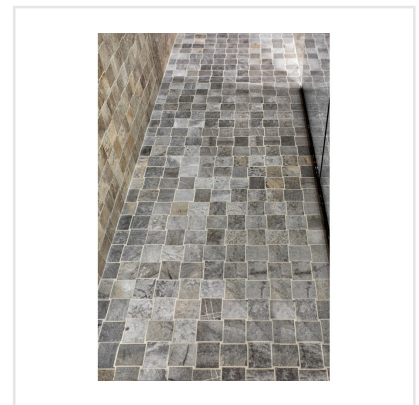

CLIMB GRÅ MOSAIK

Serien Climb är en frostsäker klinker med en matt yta som för tankarna till en mjuk stenhäll. Finns i färgerna svart, grå, brun och vit, där vissa av färgerna har större färgskiftningar än andra. Blanda gärna upp de praktiska formaten 15x15, 30x60 och 60x60 med antingen tillhörande mosaik eller stavmosaik. Den något osymmetriska sättningen av de små mosaikdelarna och de olika formaten i stavmosaiken ger serien ett livfullt intryck. Kan sättas på alla ytor, inne som ute och även på mer tungt belastade ytor, så som i shoppingcentrum eller dylikt.

Art nr:	3266
Serie:	Climb
Färg:	Mörkgrå
Yta:	Matt
Storlek:	6x8 cm
Arkstorlek:	30x30 cm
Antal/m ² :	11,11
Placering:	Golv & Vägg
Priskod:	M24
Plats:	5:23, 5:23, C07, PC46

KONRADSSONS

KAKEL