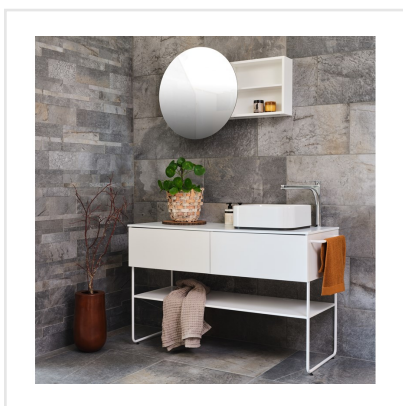

CLIMB GRÅ STAVMOSAİK

Serien Climb är en frostsäker klinker med en matt yta som för tankarna till en mjuk stenhäll. Finns i färgerna svart, grå, brun och vit, där vissa av färgerna har större färgskiftningar än andra. Blanda gärna upp de praktiska formaten 15x15, 30x60 och 60x60 med antingen tillhörande mosaik eller stavmosaik. Den något osymmetriska sättningen av de små mosaikdelarna och de olika formaten i stavmosaiken ger serien ett livfullt intryck. Kan sättas på alla ytor, inne som ute och även på mer tungt belastade ytor, så som i shoppingcentrum eller dylikt.

Art nr:	3267
Serie:	Climb
Färg:	Mörkgrå
Yta:	Matt
Storlek:	30X60 cm
Arkstorlek:	stavmosaik cm
Antal/m ² :	5,56
Placering:	Golv & Vägg
Priskod:	M26
Plats:	5:23, 5:23, C07, PC46

KONRADSSONS

KAKEL