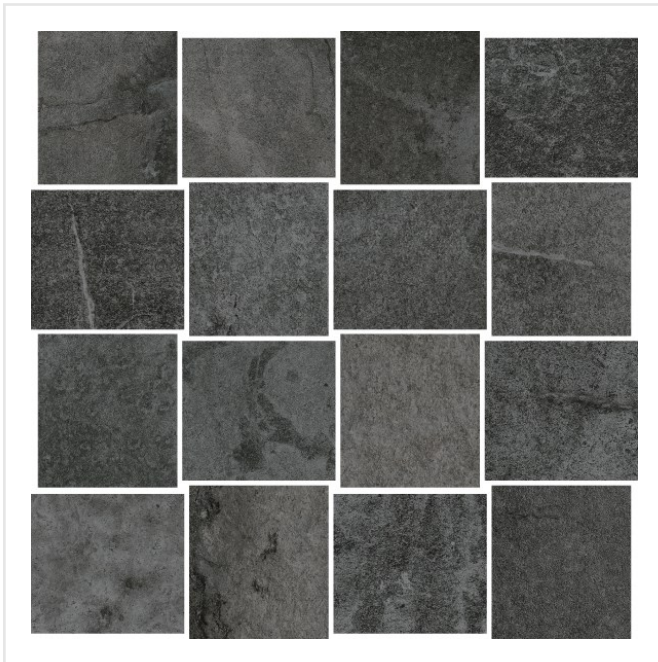

CLIMB SVART MOSAIK

Serien Climb är en frostsäker klinker med en matt yta som för tankarna till en mjuk stenhäll. Finns i färgerna svart, grå, brun och vit, där vissa av färgerna har större färgskiftningar än andra. Blanda gärna upp de praktiska formaten 15x15, 30x60 och 60x60 med antingen tillhörande mosaik eller stavmosaik. Den något osymmetriska sättningen av de små mosaikdelarna och de olika formaten i stavmosaiken ger serien ett livfullt intryck. Kan sättas på alla ytor, inne som ute och även på mer tungt belastade ytor, så som i shoppingcentrum eller dylikt.

Art nr:	3272
Serie:	Climb
Färg:	Svart
Yta:	Matt
Storlek:	6x8 cm
Arkstorlek:	30x30 cm
Antal/m ² :	11,11
Placering:	Golv & Vägg
Priskod:	M24
Plats:	5:19, 5:19, C07, PC47

KONRADSSONS

KAKEL