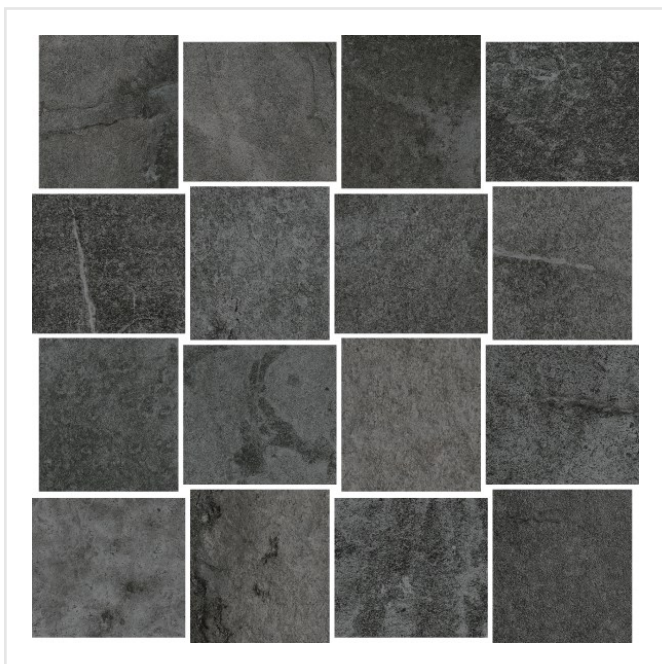

CLIMB SVART MOSAIK

Serien Climb är en frostsäker klinker med en matt yta som för tankarna till en mjuk stenhäll. Finns i färgerna svart, grå, brun och vit, där vissa av färgerna har större färgskiftningar än andra. Blanda gärna upp de praktiska formaten 15x15, 30x60 och 60x60 med antingen tillhörande mosaik eller stavmosaik. Den något osymmetriska sättningen av de små mosaikdelarna och de olika formaten i stavmosaiken ger serien ett livfullt intryck. Kan sättas på alla ytor, inne som ute och även på mer tungt belastade ytor, så som i shoppingcentrum eller dylikt.

Art nr:	3272
Serie:	Climb
Färg:	Svart
Yta:	Matt
Storlek:	6x8 cm
Arkstorlek:	30x30 cm
Antal/m ² :	11,11
Placering:	Golv & Vägg
Priskod:	M24
Plats:	5:19, 5:19

KONRADSSONS

KAKEL