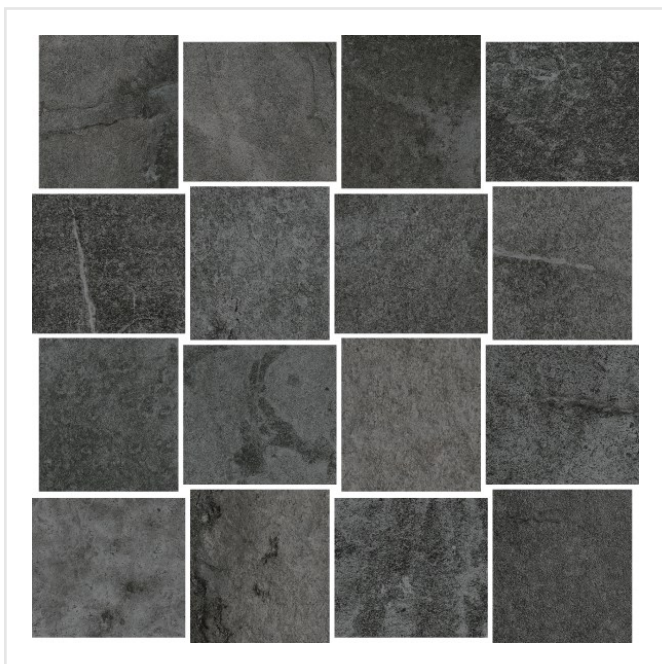

CLIMB SVART MOSAIK

Serien Climb är en frostsäker klinker med en matt yta som för tankarna till en mjuk stenhäll. Finns i färgerna svart, grå, brun och vit, där vissa av färgerna har större färgskiftningar än andra. Blanda gärna upp de praktiska formaten 15x15, 30x60 och 60x60 med antingen tillhörande mosaik eller stavmosaik. Den något osymmetriska sättningen av de små mosaikdelarna och de olika formaten i stavmosaiken ger serien ett livfullt intryck. Kan sättas på alla ytor, inne som ute och även på mer tungt belastade ytor, så som i shoppingcentrum eller dylikt.

Art nr:	3272
Serie:	Climb
Färg:	Svart
Yta:	Matt
Storlek:	6x8 cm
Arkstorlek:	30x30 cm
Antal/m ² :	11,11
Placering:	Golv & Vägg
Priskod:	M24
Plats:	5:19, 5:19, C07, PC47

KONRADSSONS

KAKEL