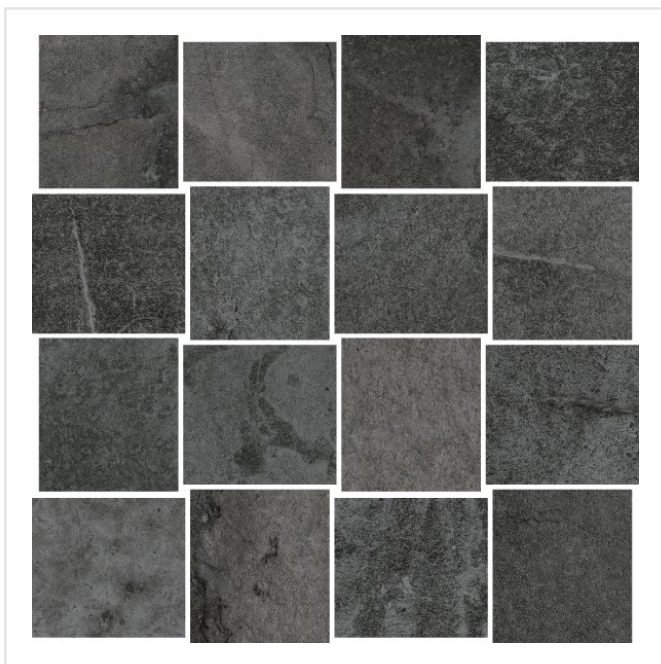

CLIMB SVART MOSAIK

Serien Climb är en frostsäker klinker med en matt yta som för tankarna till en mjuk stenhäll. Finns i färgerna svart, grå, brun och vit, där vissa av färgerna har större färgskiftningar än andra. Blanda gärna upp de praktiska formaten 15x15, 30x60 och 60x60 med antingen tillhörande mosaik eller stavmosaik. Den något osymmetriska sättningen av de små mosaikdelarna och de olika formaten i stavmosaiken ger serien ett livfullt intryck. Kan sättas på alla ytor, inne som ute och även på mer tungt belastade ytor, så som i shoppingcentrum eller dylikt.

Art nr:	3272
Serie:	Climb
Färg:	Svart
Yta:	Matt
Storlek:	6x8 cm
Arkstorlek:	30x30 cm
Antal/m ² :	11,11
Placering:	Golv & Vägg
Priskod:	M24
Plats:	5:19, 5:19