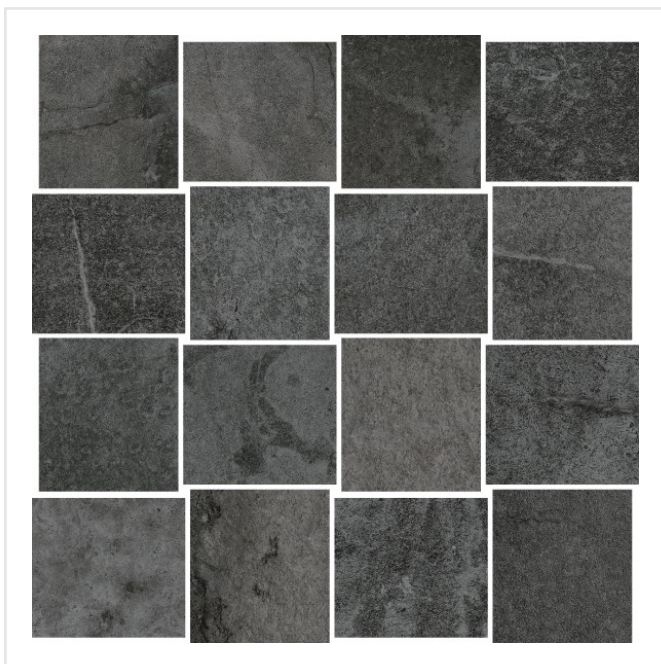

CLIMB SVART MOSAIK

Serien Climb är en frostsäker klinker med en matt yta som för tankarna till en mjuk stenhäll. Finns i färgerna svart, grå, brun och vit, där vissa av färgerna har större färgskiftningar än andra. Blanda gärna upp de praktiska formaten 15x15, 30x60 och 60x60 med antingen tillhörande mosaik eller stavmosaik. Den något osymmetriska sättningen av de små mosaikdelarna och de olika formaten i stavmosaiken ger serien ett livfullt intryck. Kan sättas på alla ytor, inne som ute och även på mer tungt belastade ytor, så som i shoppingcentrum eller dylikt.

Art nr:	3272
Serie:	Climb
Färg:	Svart
Yta:	Matt
Storlek:	6x8 cm
Arkstorlek:	30x30 cm
Antal/m ² :	11,11
Placering:	Golv & Vägg
Priskod:	M24
Plats:	5:19, 5:19, C07, PC47

KONRADSSONS

KAKEL