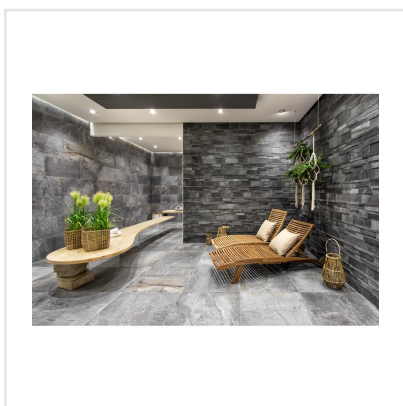

CLIMB SVART STAVMOSAİK

Serien Climb är en frostsäker klinker med en matt yta som för tankarna till en mjuk stenhäll. Finns i färgerna svart, grå, brun och vit, där vissa av färgerna har större färgskiftningar än andra. Blanda gärna upp de praktiska formaten 15x15, 30x60 och 60x60 med antingen tillhörande mosaik eller stavmosaik. Den något osymmetriska sättningen av de små mosaikdelarna och de olika formaten i stavmosaiken ger serien ett livfullt intryck. Kan sättas på alla ytor, inne som ute och även på mer tungt belastade ytor, så som i shoppingcentrum eller dylikt.

Art nr:	3273
Serie:	Climb
Färg:	Svart
Yta:	Matt
Storlek:	30x60 cm
Arkstorlek:	stavmosaik cm
Antal/m ² :	5,56
Placering:	Golv & Vägg
Priskod:	M26
Plats:	5:19, 5:19

KONRADSSONS

KAKEL