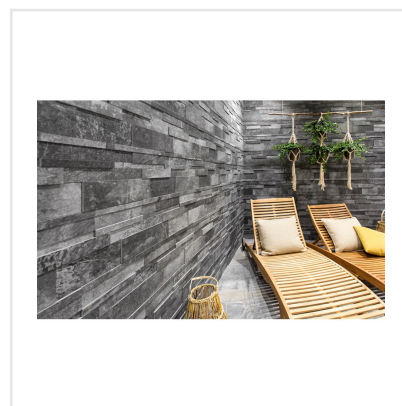

CLIMB SVART STAVMOSAİK

Serien Climb är en frostsäker klinker med en matt yta som för tankarna till en mjuk stenhäll. Finns i färgerna svart, grå, brun och vit, där vissa av färgerna har större färgskiftningar än andra. Blanda gärna upp de praktiska formaten 15x15, 30x60 och 60x60 med antingen tillhörande mosaik eller stavmosaik. Den något osymmetriska sättningen av de små mosaikdelarna och de olika formaten i stavmosaiken ger serien ett livfullt intryck. Kan sättas på alla ytor, inne som ute och även på mer tungt belastade ytor, så som i shoppingcentrum eller dylikt.

Art nr:	3273
Serie:	Climb
Färg:	Svart
Yta:	Matt
Storlek:	30x60 cm
Arkstorlek:	stavmosaik cm
Antal/m ² :	5,56
Placering:	Golv & Vägg
Priskod:	M26
Plats:	5:19, 5:19

KONRADSSONS

KAKEL