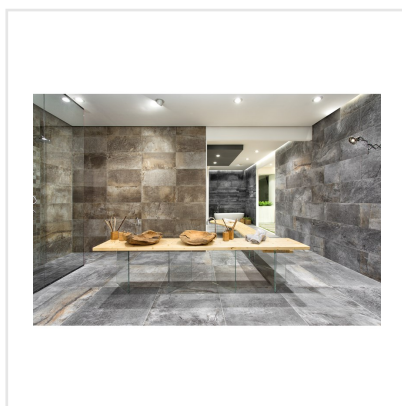

CLIMB SVART STAVMOSAİK

Serien Climb är en frostsäker klinker med en matt yta som för tankarna till en mjuk stenhäll. Finns i färgerna svart, grå, brun och vit, där vissa av färgerna har större färgskiftningar än andra. Blanda gärna upp de praktiska formaten 15x15, 30x60 och 60x60 med antingen tillhörande mosaik eller stavmosaik. Den något osymmetriska sättningen av de små mosaikdelarna och de olika formaten i stavmosaiken ger serien ett livfullt intryck. Kan sättas på alla ytor, inne som ute och även på mer tungt belastade ytor, så som i shoppingcentrum eller dylikt.

Art nr:	3273
Serie:	Climb
Färg:	Svart
Yta:	Matt
Storlek:	30x60 cm
Arkstorlek:	stavmosaik cm
Antal/m ² :	5,56
Placering:	Golv & Vägg
Priskod:	M26
Plats:	5:19, 5:19

KONRADSSONS

KAKEL