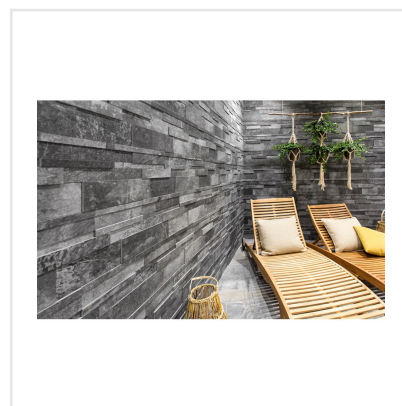

# CLIMB SVART STAVMOSAİK

Serien Climb är en frostsäker klinker med en matt yta som för tankarna till en mjuk stenhäll. Finns i färgerna svart, grå, brun och vit, där vissa av färgerna har större färgskiftningar än andra. Blanda gärna upp de praktiska formaten 15x15, 30x60 och 60x60 med antingen tillhörande mosaik eller stavmosaik. Den något osymmetriska sättningen av de små mosaikdelarna och de olika formaten i stavmosaiken ger serien ett livfullt intryck. Kan sättas på alla ytor, inne som ute och även på mer tungt belastade ytor, så som i shoppingcentrum eller dylikt.

Art nr:	3273
Serie:	Climb
Färg:	Svart
Yta:	Matt
Storlek:	30x60 cm
Arkstorlek:	stavmosaik cm
Antal/m <sup>2</sup> :	5,56
Placering:	Golv & Vägg
Priskod:	M26
Plats:	5:19, 5:19, C07, PC47

KONRADSSONS

KAKEL