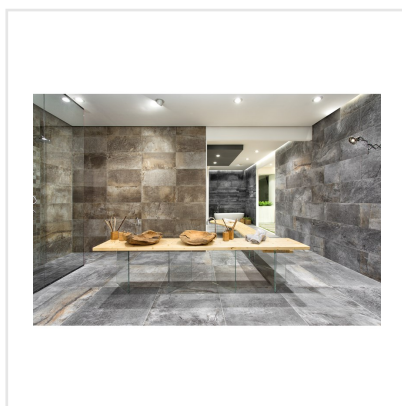

# CLIMB SVART STAVMOSAİK

Serien Climb är en frostsäker klinker med en matt yta som för tankarna till en mjuk stenhäll. Finns i färgerna svart, grå, brun och vit, där vissa av färgerna har större färgskiftningar än andra. Blanda gärna upp de praktiska formaten 15x15, 30x60 och 60x60 med antingen tillhörande mosaik eller stavmosaik. Den något osymmetriska sättningen av de små mosaikdelarna och de olika formaten i stavmosaiken ger serien ett livfullt intryck. Kan sättas på alla ytor, inne som ute och även på mer tungt belastade ytor, så som i shoppingcentrum eller dylikt.

Art nr:	3273
Serie:	Climb
Färg:	Svart
Yta:	Matt
Storlek:	30x60 cm
Arkstorlek:	stavmosaik cm
Antal/m <sup>2</sup> :	5,56
Placering:	Golv & Vägg
Priskod:	M26
Plats:	5:19, 5:19, C07, PC47

KONRADSSONS

KAKEL