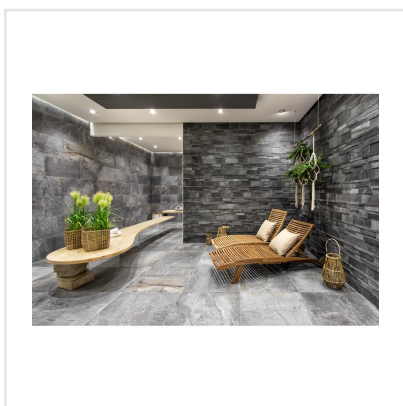

# CLIMB SVART STAVMOSAİK

Serien Climb är en frostsäker klinker med en matt yta som för tankarna till en mjuk stenhäll. Finns i färgerna svart, grå, brun och vit, där vissa av färgerna har större färgskiftningar än andra. Blanda gärna upp de praktiska formaten 15x15, 30x60 och 60x60 med antingen tillhörande mosaik eller stavmosaik. Den något osymmetriska sättningen av de små mosaikdelarna och de olika formaten i stavmosaiken ger serien ett livfullt intryck. Kan sättas på alla ytor, inne som ute och även på mer tungt belastade ytor, så som i shoppingcentrum eller dylikt.

Art nr:	3273
Serie:	Climb
Färg:	Svart
Yta:	Matt
Storlek:	30x60 cm
Arkstorlek:	stavmosaik cm
Antal/m <sup>2</sup> :	5,56
Placering:	Golv & Vägg
Priskod:	M26
Plats:	5:19, 5:19, C07, PC47

KONRADSSONS

KAKEL