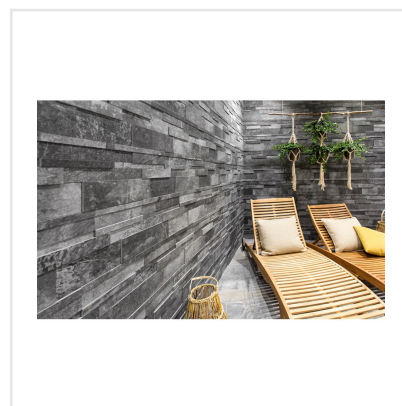

CLIMB SVART STAVMOSAİK

Serien Climb är en frostsäker klinker med en matt yta som för tankarna till en mjuk stenhäll. Finns i färgerna svart, grå, brun och vit, där vissa av färgerna har större färgskiftningar än andra. Blanda gärna upp de praktiska formaten 15x15, 30x60 och 60x60 med antingen tillhörande mosaik eller stavmosaik. Den något osymmetriska sättningen av de små mosaikdelarna och de olika formaten i stavmosaiken ger serien ett livfullt intryck. Kan sättas på alla ytor, inne som ute och även på mer tungt belastade ytor, så som i shoppingcentrum eller dylikt.

Art nr:	3273
Serie:	Climb
Färg:	Svart
Yta:	Matt
Storlek:	30x60 cm
Arkstorlek:	stavmosaik cm
Antal/m ² :	5,56
Placering:	Golv & Vägg
Priskod:	M26
Plats:	5:19, 5:19, C07, PC47

KONRADSSONS

KAKEL