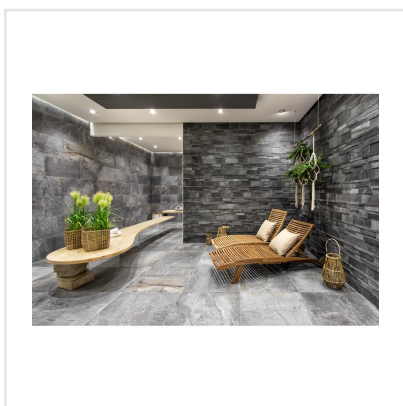

CLIMB SVART STAVMOSAİK

Serien Climb är en frostsäker klinker med en matt yta som för tankarna till en mjuk stenhäll. Finns i färgerna svart, grå, brun och vit, där vissa av färgerna har större färgskiftningar än andra. Blanda gärna upp de praktiska formaten 15x15, 30x60 och 60x60 med antingen tillhörande mosaik eller stavmosaik. Den något osymmetriska sättningen av de små mosaikdelarna och de olika formaten i stavmosaiken ger serien ett livfullt intryck. Kan sättas på alla ytor, inne som ute och även på mer tungt belastade ytor, så som i shoppingcentrum eller dylikt.

Art nr:	3273
Serie:	Climb
Färg:	Svart
Yta:	Matt
Storlek:	30x60 cm
Arkstorlek:	stavmosaik cm
Antal/m ² :	5,56
Placering:	Golv & Vägg
Priskod:	M26
Plats:	5:19, 5:19, C07, PC47

KONRADSSONS

KAKEL