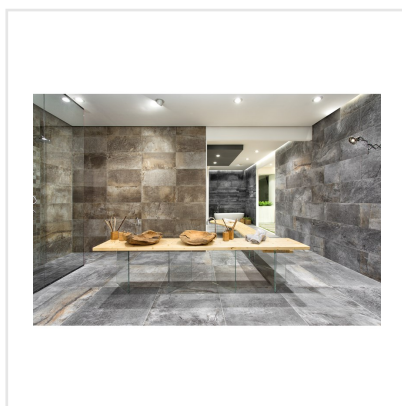

CLIMB SVART STAVMOSAİK

Serien Climb är en frostsäker klinker med en matt yta som för tankarna till en mjuk stenhäll. Finns i färgerna svart, grå, brun och vit, där vissa av färgerna har större färgskiftningar än andra. Blanda gärna upp de praktiska formaten 15x15, 30x60 och 60x60 med antingen tillhörande mosaik eller stavmosaik. Den något osymmetriska sättningen av de små mosaikdelarna och de olika formaten i stavmosaiken ger serien ett livfullt intryck. Kan sättas på alla ytor, inne som ute och även på mer tungt belastade ytor, så som i shoppingcentrum eller dylikt.

Art nr:	3273
Serie:	Climb
Färg:	Svart
Yta:	Matt
Storlek:	30x60 cm
Arkstorlek:	stavmosaik cm
Antal/m ² :	5,56
Placering:	Golv & Vägg
Priskod:	M26
Plats:	5:19, 5:19, C07, PC47

KONRADSSONS

KAKEL