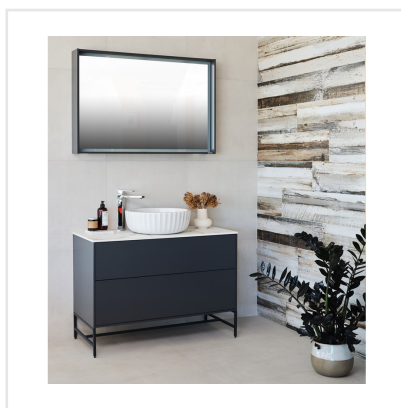

NEXOS WHITE VIT

Skapa varma ytor med vår serie Nexos. Den matta ytan och de lugna färgerna andas sten och natur. Nexos finns även som mönstrade dekorplattor, där de mjuka sirliga och grafiska mönstren går ton i ton mot bakgrunden. Finns i brun, grå, antracit och vit. Plattorna är frostsäkra, vilket gör att du kan sätta dem såväl i vissa miljöer utomhus, som inomhus.

Art nr:	3861
Serie:	Nexos
Färg:	Vit
Yta:	Matt
Storlek:	30x60 cm
Antal/m ² :	5,56
Placering:	Golv & Vägg
Priskod:	M8
Plats:	5:6, 5:6, 5:6
PEI:	4

KONRADSSONS

KAKEL