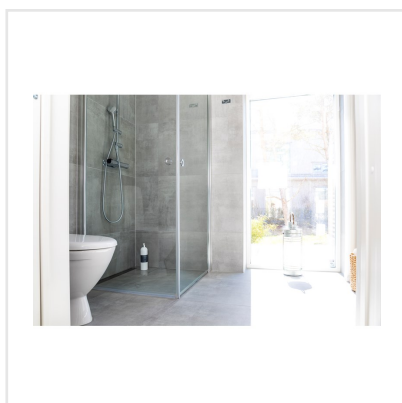

NEXOS GREY GRÅ

Skapa varma ytor med vår serie Nexos. Den matta ytan och de lugna färgerna andas sten och natur. Nexos finns i brunt, grått, antracit och vitt. Plattorna är frostsäkra, vilket gör att du kan sätta dem såväl i vissa miljöer utomhus, som inomhus.

Art nr:	3863
Serie:	Nexos
Färg:	Grå
Yta:	Matt
Storlek:	60x60 cm
Antal/m ² :	2,78
Placering:	Golv & Vägg
Priskod:	M8
Plats:	5:6, 5:6, 5:6, B19, PB25
PEI:	3

KONRADSSONS

KAKEL