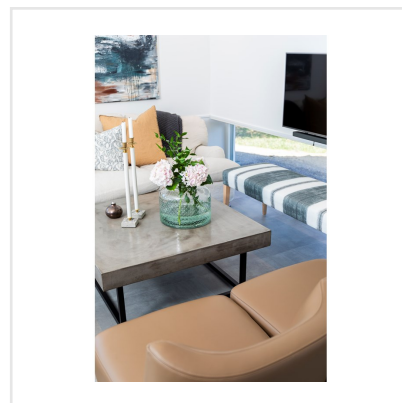

KONRADSSONS

KAKEL