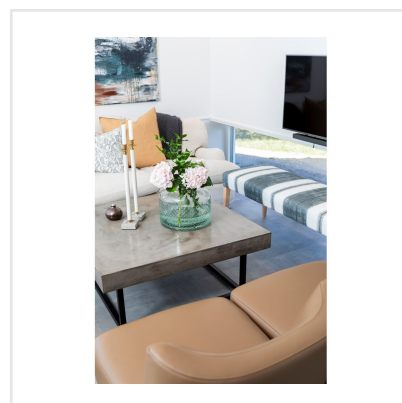

NEXOS GREY GRÅ

Skapa varma ytor med vår serie Nexos. Den matta ytan och de lugna färgerna andas sten och natur. Nexos finns i brunt, grått, antracit och vitt. Plattorna är frostsäkra, vilket gör att du kan sätta dem såväl i vissa miljöer utomhus, som inomhus.

Art nr:	3863
Serie:	Nexos
Färg:	Grå
Yta:	Matt
Storlek:	60x60 cm
Antal/m ² :	2,78
Placering:	Golv & Vägg
Priskod:	M8
Plats:	5:6, 5:6, 5:6, B19, PB25
PEI:	3

KONRADSSONS

KAKEL