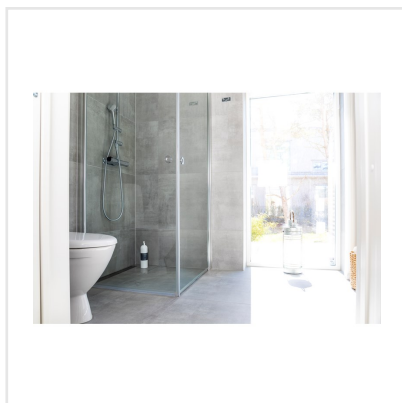

NEXOS GREY GRÅ

Skapa varma ytor med vår serie Nexos. Den matta ytan och de lugna färgerna andas sten och natur. Nexos finns i brunt, grått, antracit och vitt. Plattorna är frostsäkra, vilket gör att du kan sätta dem såväl i vissa miljöer utomhus, som inomhus.

Art nr:	3863
Serie:	Nexos
Färg:	Grå
Yta:	Matt
Storlek:	60x60 cm
Antal/m ² :	2,78
Placering:	Golv & Vägg
Priskod:	M8
Plats:	5:6, 5:6, 5:6, B19, PB25
PEI:	3

KONRADSSONS

KAKEL