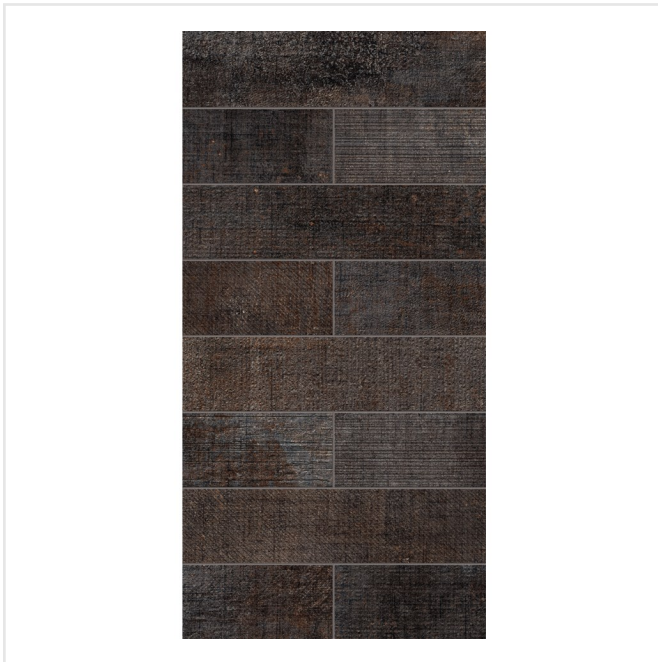

TEXTILE ANTRACIT

Klinkerserien Textiles yta är unik i sin återspeglning av hård betong och mjuk textil på samma gång. Serien kommer i färgerna silver, grå, antracit, beige och vit och finns både i formaten 7,5x30 samt som hexagon. Textile är frostsäker, vilket ger dig möjligheten att sätta plattan även på uteplatsen eller balkongen. Naturligtvis passar denna speciella platta lika bra i badrummet, köket eller varför inte som en "mjuk matta" på golvet?

Art nr:	4732
Serie:	Textile
Färg:	Svart
Yta:	Matt
Storlek:	7,5x30 cm
Tjocklek:	8,5 mm
Antal/m ² :	44,44
Placering:	Golv & Vägg
Frostsäker:	Ja
Priskod:	M17
Plats:	7:4