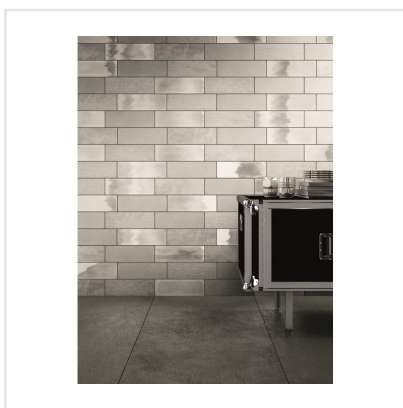

# DIESEL CAMP GLAZE VIT BLANK

Det välkända varumärket Diesel har med sin serie kakel och klinker tagit fram känslöstämningar för fem själar och känslan är åldrat, industriellt och vintage – ja Diesel, helt enkelt. Här har kraftfulla idéer med fokus på yta införlivats från textilier, krackelerade ytor och metaller, antingen omarbetade eller exakt återgivna. Diesel är en serie för dig som vill ha spännande och unika ytor i ditt hem.

Art nr:	5821
Serie:	Diesel
Färg:	Vit
Yta:	Blank
Storlek:	10x30 cm
Antal/m <sup>2</sup> :	33
Placering:	Vägg
Priskod:	M12
Plats:	2:10, 2:10, B09

KONRADSSONS

KAKEL