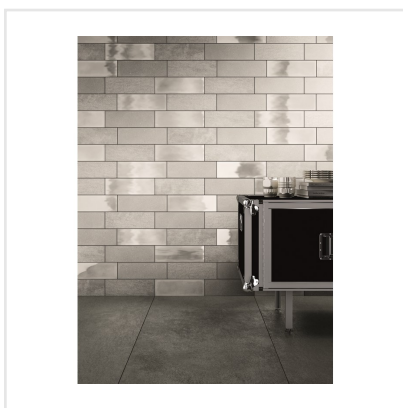

DIESEL CAMP GLAZE VIT BLANK

Det välkända varumärket Diesel har med sin serie kakel och klinker tagit fram känslöstämningar för fem själar och känslan är åldrat, industriellt och vintage – ja Diesel, helt enkelt. Här har kraftfulla idéer med fokus på yta införlivats från textilier, krackelerade ytor och metaller, antingen omarbetade eller exakt återgivna. Diesel är en serie för dig som vill ha spännande och unika ytor i ditt hem.

Art nr:	5821
Serie:	Diesel
Färg:	Vit
Yta:	Blank
Storlek:	10x30 cm
Antal/m ² :	33
Placering:	Vägg
Priskod:	M12
Plats:	2:10, 2:10, B09

KONRADSSONS

KAKEL