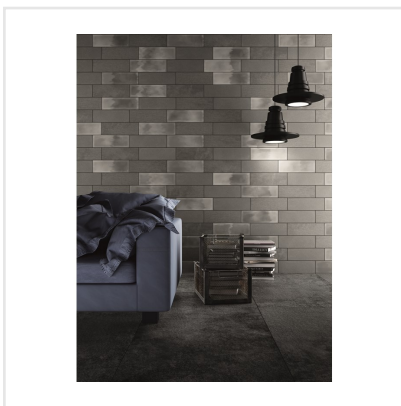

DIESEL CAMP GLAZE GRÅ BLANK

Det välkända varumärket Diesel har med sin serie kakel och klinker tagit fram känslöstämningar för fem själar och känslan är åldrat, industriellt och vintage – ja Diesel, helt enkelt. Här har kraftfulla idéer med fokus på yta införlivats från textilier, krackelerade ytor och metaller, antingen omarbetade eller exakt återgivna. Diesel är en serie för dig som vill ha spännande och unika ytor i ditt hem.

Art nr:	5822
Serie:	Diesel
Färg:	Grå
Yta:	Blank
Storlek:	10x30 cm
Antal/m ² :	33
Placering:	Vägg
Priskod:	M12
Plats:	2:23, 2:23, B09

KONRADSSONS

KAKEL