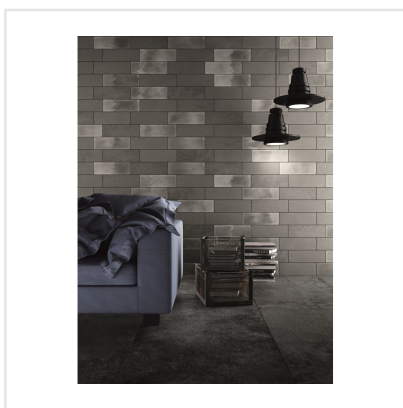

DIESEL CAMP GLAZE GRÅ BLANK

Det välkända varumärket Diesel har med sin serie kakel och klinker tagit fram känslöstämningar för fem själar och känslan är åldrat, industriellt och vintage – ja Diesel, helt enkelt. Här har kraftfulla idéer med fokus på yta införlivats från textilier, krackelerade ytor och metaller, antingen omarbetade eller exakt återgivna. Diesel är en serie för dig som vill ha spännande och unika ytor i ditt hem.

Art nr:	5822
Serie:	Diesel
Färg:	Grå
Yta:	Blank
Storlek:	10x30 cm
Antal/m ² :	33
Placering:	Vägg
Priskod:	M12
Plats:	2:23, 2:23, B09

KONRADSSONS

KAKEL