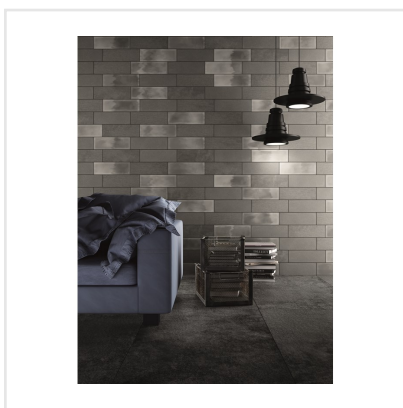

# DIESEL CAMP GLAZE GRÅ BLANK

Det välkända varumärket Diesel har med sin serie kakel och klinker tagit fram känslöstämningar för fem själar och känslan är åldrat, industriellt och vintage – ja Diesel, helt enkelt. Här har kraftfulla idéer med fokus på yta införlivats från textilier, krackelerade ytor och metaller, antingen omarbetade eller exakt återgivna. Diesel är en serie för dig som vill ha spännande och unika ytor i ditt hem.

Art nr:	5822
Serie:	Diesel
Färg:	Grå
Yta:	Blank
Storlek:	10x30 cm
Antal/m <sup>2</sup> :	33
Placering:	Vägg
Priskod:	M12
Plats:	2:23, 2:23, B09

KONRADSSONS

KAKEL