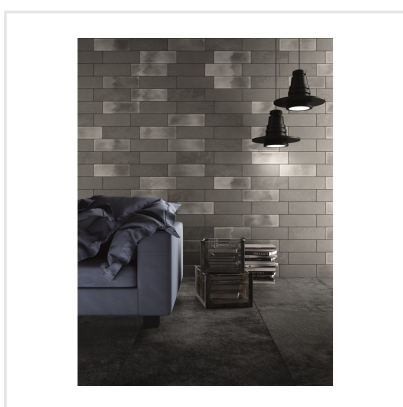

# DIESEL CAMP GLAZE GRÅ BLANK

Det välkända varumärket Diesel har med sin serie kakel och klinker tagit fram känslöstämningar för fem själar och känslan är åldrat, industriellt och vintage – ja Diesel, helt enkelt. Här har kraftfulla idéer med fokus på yta införlivats från textilier, krackelerade ytor och metaller, antingen omarbetade eller exakt återgivna. Diesel är en serie för dig som vill ha spännande och unika ytor i ditt hem.

Art nr:	5822
Serie:	Diesel
Färg:	Grå
Yta:	Blank
Storlek:	10x30 cm
Antal/m <sup>2</sup> :	33
Placering:	Vägg
Priskod:	M12
Plats:	2:23, 2:23, B09

KONRADSSONS

KAKEL