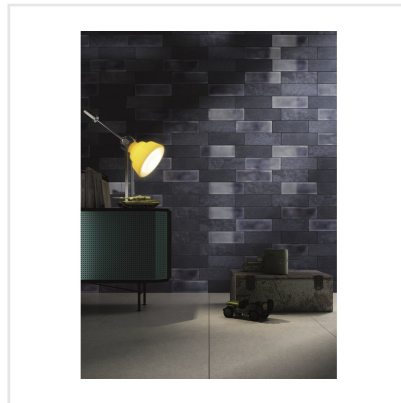

DIESEL CAMP GLAZE BLÅ BLANK

Det välkända varumärket Diesel har med sin serie kakel och klinker tagit fram känslöstämningar för fem själar och känslan är åldrat, industriellt och vintage - ja Diesel - helt enkelt. Här har kraftfulla idéer med fokus på yta införlivats från textilier, krackelerade ytor, metaller, betong, skinn - antingen omarbetade eller exakt återgivna. Hårda uttryck och spännande unika ytor. De olika ytorna kommer i olika format och passar på vägg respektive golv och vägg inomhus.

Art nr:	5823
Serie:	Diesel
Färg:	Blå
Yta:	Blank
Storlek:	10x30 cm
Tjocklek:	7 mm
Antal/m ² :	33
Placering:	Vägg
Frostsäker:	Nej
Priskod:	M12
Plats:	2:25, 2:25

KONRADSSONS
KAKEL