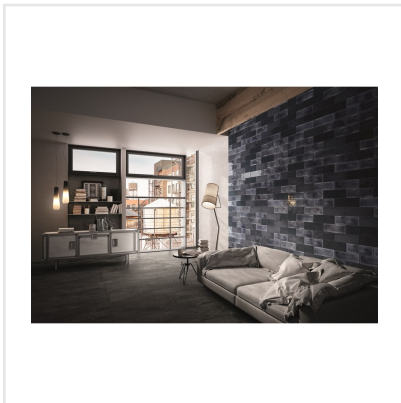

KONRADSSONS
KAKEL