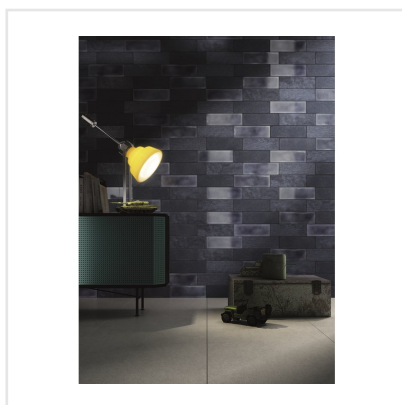

# DIESEL CAMP GLAZE BLÅ BLANK

Det välkända varumärket Diesel har med sin serie kakel och klinker tagit fram känslöstämningar för fem själar och känslan är åldrat, industriellt och vintage – ja Diesel, helt enkelt. Här har kraftfulla idéer med fokus på yta införlivats från textilier, krackelerade ytor och metaller, antingen omarbetade eller exakt återgivna. Diesel är en serie för dig som vill ha spännande och unika ytor i ditt hem.

Art nr:	5823
Serie:	Diesel
Färg:	Blå
Yta:	Blank
Storlek:	10x30 cm
Antal/m <sup>2</sup> :	33
Placering:	Vägg
Priskod:	M12
Plats:	2:25, 2:25, B10

KONRADSSONS

KAKEL