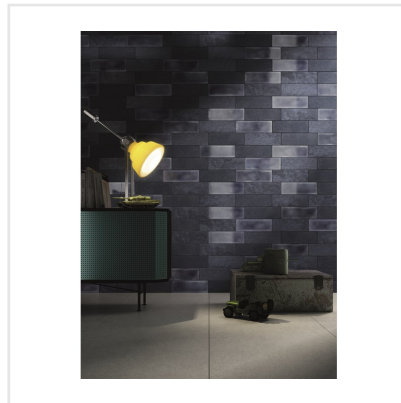

DIESEL CAMP GLAZE BLÅ BLANK

Det välkända varumärket Diesel har med sin serie kakel och klinker tagit fram känslöstämningar för fem själar och känslan är åldrat, industriellt och vintage – ja Diesel, helt enkelt. Här har kraftfulla idéer med fokus på yta införlivats från textilier, krackelerade ytor och metaller, antingen omarbetade eller exakt återgivna. Diesel är en serie för dig som vill ha spännande och unika ytor i ditt hem.

Art nr:	5823
Serie:	Diesel
Färg:	Blå
Yta:	Blank
Storlek:	10x30 cm
Antal/m ² :	33
Placering:	Vägg
Priskod:	M12
Plats:	2:25, 2:25

KONRADSSONS

KAKEL