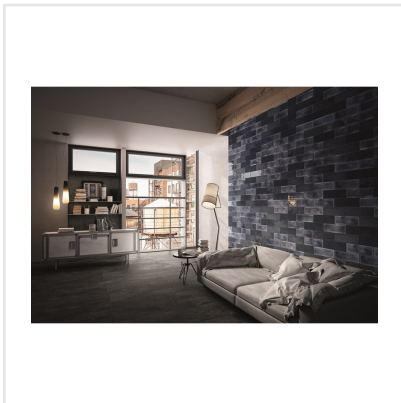

KONRADSSONS

KAKEL