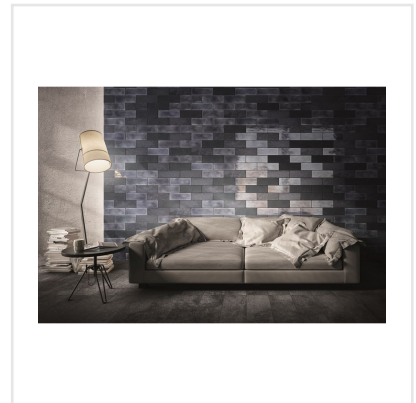

DIESEL CAMP GLAZE BLÅ BLANK

Det välkända varumärket Diesel har med sin serie kakel och klinker tagit fram känslöstämningar för fem själar och känslan är åldrat, industriellt och vintage – ja Diesel, helt enkelt. Här har kraftfulla idéer med fokus på yta införlivats från textilier, krackelerade ytor och metaller, antingen omarbetade eller exakt återgivna. Diesel är en serie för dig som vill ha spännande och unika ytor i ditt hem.

Art nr:	5823
Serie:	Diesel
Färg:	Blå
Yta:	Blank
Storlek:	10x30 cm
Antal/m ² :	33
Placering:	Vägg
Priskod:	M12
Plats:	2:25, 2:25

KONRADSSONS

KAKEL