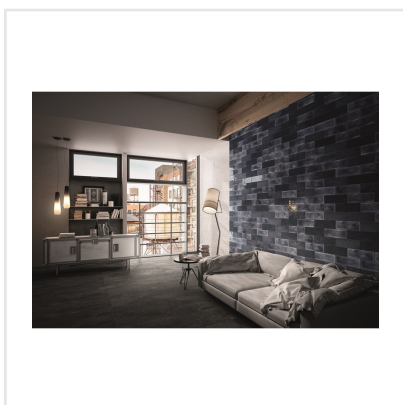

DIESEL CAMP GLAZE BLÅ BLANK

Det välkända varumärket Diesel har med sin serie kakel och klinker tagit fram känslöstämningar för fem själar och känslan är åldrat, industriellt och vintage – ja Diesel, helt enkelt. Här har kraftfulla idéer med fokus på yta införlivats från textilier, krackelerade ytor och metaller, antingen omarbetade eller exakt återgivna. Diesel är en serie för dig som vill ha spännande och unika ytor i ditt hem.

Art nr:	5823
Serie:	Diesel
Färg:	Blå
Yta:	Blank
Storlek:	10x30 cm
Antal/m ² :	33
Placering:	Vägg
Priskod:	M12
Plats:	2:25, 2:25, B10

KONRADSSONS

KAKEL