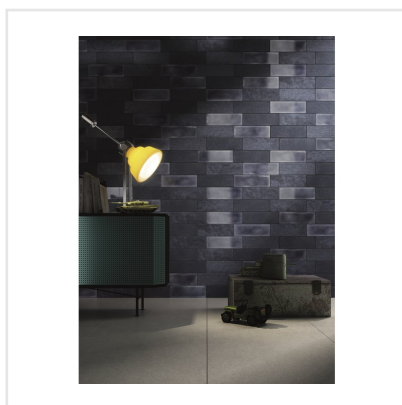

DIESEL CAMP GLAZE BLÅ BLANK

Det välkända varumärket Diesel har med sin serie kakel och klinker tagit fram känslöstämningar för fem själar och känslan är åldrat, industriellt och vintage – ja Diesel, helt enkelt. Här har kraftfulla idéer med fokus på yta införlivats från textilier, krackelerade ytor och metaller, antingen omarbetade eller exakt återgivna. Diesel är en serie för dig som vill ha spännande och unika ytor i ditt hem.

Art nr:	5823
Serie:	Diesel
Färg:	Blå
Yta:	Blank
Storlek:	10x30 cm
Antal/m ² :	33
Placering:	Vägg
Priskod:	M12
Plats:	2:25, 2:25, B10

KONRADSSONS

KAKEL