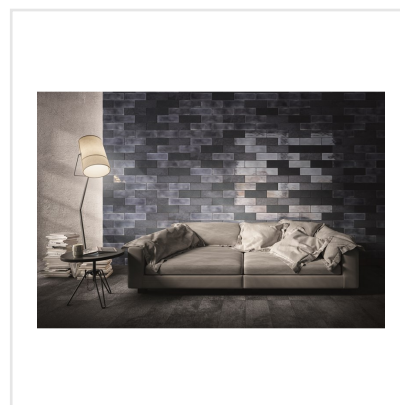

# DIESEL CAMP GLAZE BLÅ BLANK

Det välkända varumärket Diesel har med sin serie kakel och klinker tagit fram känslöstämningar för fem själar och känslan är åldrat, industriellt och vintage – ja Diesel, helt enkelt. Här har kraftfulla idéer med fokus på yta införlivats från textilier, krackelerade ytor och metaller, antingen omarbetade eller exakt återgivna. Diesel är en serie för dig som vill ha spännande och unika ytor i ditt hem.

Art nr:	5823
Serie:	Diesel
Färg:	Blå
Yta:	Blank
Storlek:	10x30 cm
Antal/m <sup>2</sup> :	33
Placering:	Vägg
Priskod:	M12
Plats:	2:25, 2:25, B10

KONRADSSONS

KAKEL