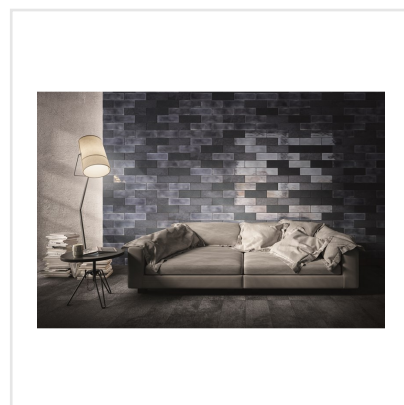

DIESEL CAMP GLAZE BLÅ BLANK

Det välkända varumärket Diesel har med sin serie kakel och klinker tagit fram känslöstämningar för fem själar och känslan är åldrat, industriellt och vintage – ja Diesel, helt enkelt. Här har kraftfulla idéer med fokus på yta införlivats från textilier, krackelerade ytor och metaller, antingen omarbetade eller exakt återgivna. Diesel är en serie för dig som vill ha spännande och unika ytor i ditt hem.

Art nr:	5823
Serie:	Diesel
Färg:	Blå
Yta:	Blank
Storlek:	10x30 cm
Antal/m ² :	33
Placering:	Vägg
Priskod:	M12
Plats:	2:25, 2:25, B10

KONRADSSONS

KAKEL