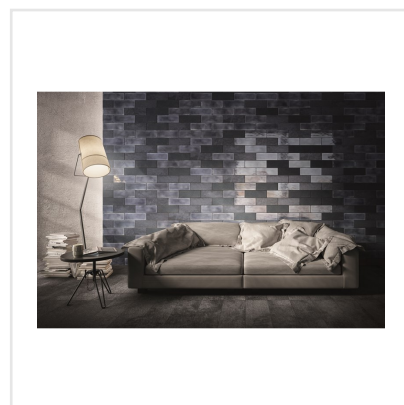

# DIESEL CAMP GLAZE BLÅ BLANK

Det välkända varumärket Diesel har med sin serie kakel och klinker tagit fram känslöstämningar för fem själar och känslan är åldrat, industriellt och vintage – ja Diesel, helt enkelt. Här har kraftfulla idéer med fokus på yta införlivats från textilier, krackelerade ytor och metaller, antingen omarbetade eller exakt återgivna. Diesel är en serie för dig som vill ha spännande och unika ytor i ditt hem.

Art nr:	5823
Serie:	Diesel
Färg:	Blå
Yta:	Blank
Storlek:	10x30 cm
Antal/m <sup>2</sup> :	33
Placering:	Vägg
Priskod:	M12
Plats:	2:25, 2:25, B10

KONRADSSONS

KAKEL