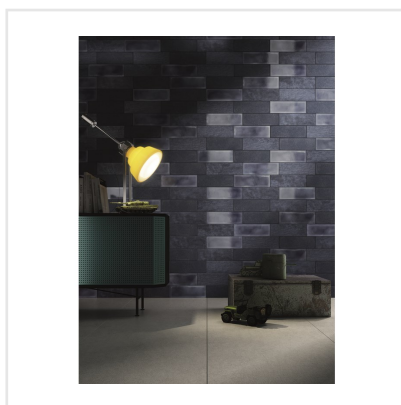

# DIESEL CAMP GLAZE BLÅ BLANK

Det välkända varumärket Diesel har med sin serie kakel och klinker tagit fram känslöstämningar för fem själar och känslan är åldrat, industriellt och vintage – ja Diesel, helt enkelt. Här har kraftfulla idéer med fokus på yta införlivats från textilier, krackelerade ytor och metaller, antingen omarbetade eller exakt återgivna. Diesel är en serie för dig som vill ha spännande och unika ytor i ditt hem.

Art nr:	5823
Serie:	Diesel
Färg:	Blå
Yta:	Blank
Storlek:	10x30 cm
Antal/m <sup>2</sup> :	33
Placering:	Vägg
Priskod:	M12
Plats:	2:25, 2:25, B10

KONRADSSONS

KAKEL