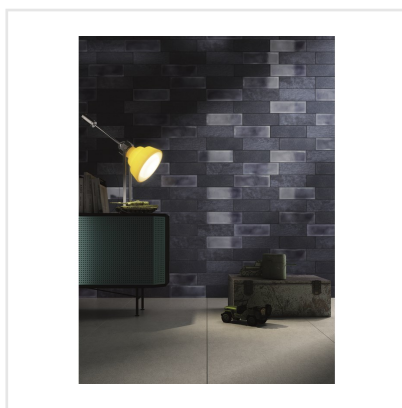

DIESEL CAMP GLAZE BLÅ BLANK

Det välkända varumärket Diesel har med sin serie kakel och klinker tagit fram känslöstämningar för fem själar och känslan är åldrat, industriellt och vintage – ja Diesel, helt enkelt. Här har kraftfulla idéer med fokus på yta införlivats från textilier, krackelerade ytor och metaller, antingen omarbetade eller exakt återgivna. Diesel är en serie för dig som vill ha spännande och unika ytor i ditt hem.

Art nr:	5823
Serie:	Diesel
Färg:	Blå
Yta:	Blank
Storlek:	10x30 cm
Antal/m ² :	33
Placering:	Vägg
Priskod:	M12
Plats:	2:25, 2:25, B10

KONRADSSONS

KAKEL