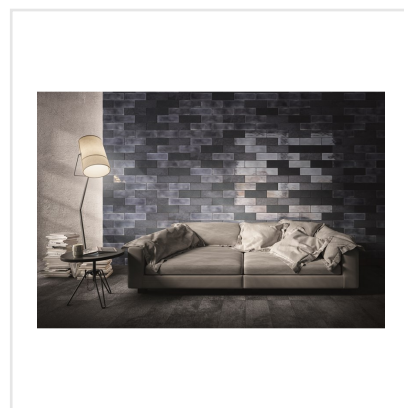

DIESEL CAMP GLAZE BLÅ BLANK

Det välkända varumärket Diesel har med sin serie kakel och klinker tagit fram känslöstämningar för fem själar och känslan är åldrat, industriellt och vintage – ja Diesel, helt enkelt. Här har kraftfulla idéer med fokus på yta införlivats från textilier, krackelerade ytor och metaller, antingen omarbetade eller exakt återgivna. Diesel är en serie för dig som vill ha spännande och unika ytor i ditt hem.

Art nr:	5823
Serie:	Diesel
Färg:	Blå
Yta:	Blank
Storlek:	10x30 cm
Antal/m ² :	33
Placering:	Vägg
Priskod:	M12
Plats:	2:25, 2:25, B10

KONRADSSONS

KAKEL