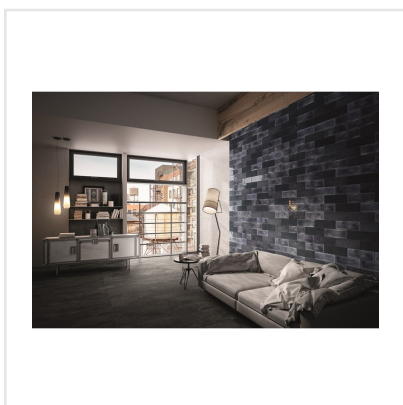

# DIESEL CAMP GLAZE BLÅ BLANK

Det välkända varumärket Diesel har med sin serie kakel och klinker tagit fram känslöstämningar för fem själar och känslan är åldrat, industriellt och vintage – ja Diesel, helt enkelt. Här har kraftfulla idéer med fokus på yta införlivats från textilier, krackelerade ytor och metaller, antingen omarbetade eller exakt återgivna. Diesel är en serie för dig som vill ha spännande och unika ytor i ditt hem.

Art nr:	5823
Serie:	Diesel
Färg:	Blå
Yta:	Blank
Storlek:	10x30 cm
Antal/m <sup>2</sup> :	33
Placering:	Vägg
Priskod:	M12
Plats:	2:25, 2:25, B10

KONRADSSONS

KAKEL