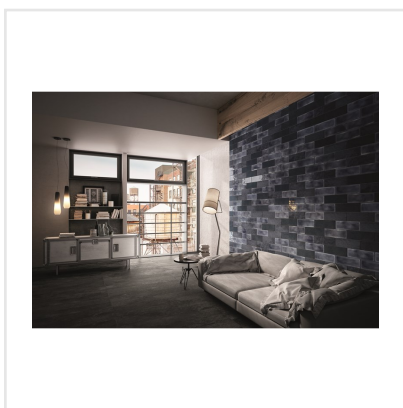

KONRADSSONS

KAKEL