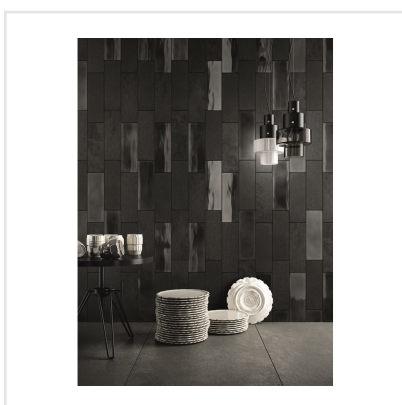

DIESEL CAMP GLAZE SVART BLANK

Det välkända varumärket Diesel har med sin serie kakel och klinker tagit fram känslöstämningar för fem själar och känslan är åldrat, industriellt och vintage – ja Diesel, helt enkelt. Här har kraftfulla idéer med fokus på yta införlivats från textilier, krackelerade ytor och metaller, antingen omarbetade eller exakt återgivna. Diesel är en serie för dig som vill ha spännande och unika ytor i ditt hem.

Art nr:	5824
Serie:	Diesel
Färg:	Svart
Yta:	Blank
Storlek:	10x30 cm
Antal/m ² :	33
Placering:	Vägg
Priskod:	M12
Plats:	2:36, 2:36, B10

KONRADSSONS

KAKEL