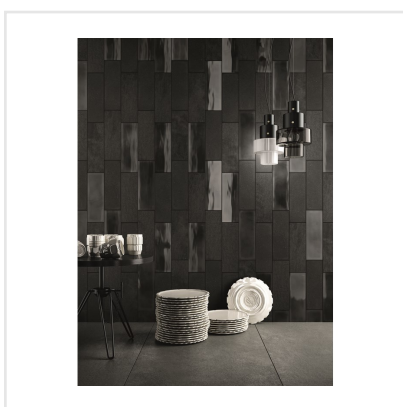

DIESEL CAMP GLAZE SVART BLANK

Det välkända varumärket Diesel har med sin serie kakel och klinker tagit fram känslöstämningar för fem själar och känslan är åldrat, industriellt och vintage – ja Diesel, helt enkelt. Här har kraftfulla idéer med fokus på yta införlivats från textilier, krackelerade ytor och metaller, antingen omarbetade eller exakt återgivna. Diesel är en serie för dig som vill ha spännande och unika ytor i ditt hem.

Art nr:	5824
Serie:	Diesel
Färg:	Svart
Yta:	Blank
Storlek:	10x30 cm
Antal/m ² :	33
Placering:	Vägg
Priskod:	M12
Plats:	2:36, 2:36, B10

KONRADSSONS

KAKEL