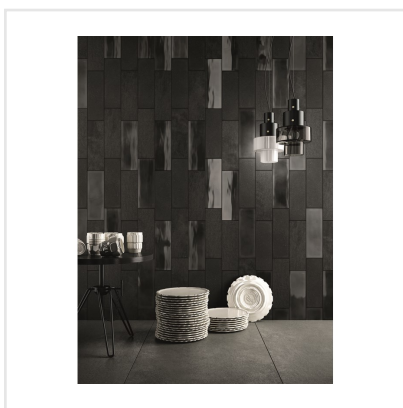

DIESEL CAMP GLAZE SVART BLANK

Det välkända varumärket Diesel har med sin serie kakel och klinker tagit fram känslöstämningar för fem själar och känslan är åldrat, industriellt och vintage – ja Diesel, helt enkelt. Här har kraftfulla idéer med fokus på yta införlivats från textilier, krackelerade ytor och metaller, antingen omarbetade eller exakt återgivna. Diesel är en serie för dig som vill ha spännande och unika ytor i ditt hem.

Art nr:	5824
Serie:	Diesel
Färg:	Svart
Yta:	Blank
Storlek:	10x30 cm
Antal/m ² :	33
Placering:	Vägg
Priskod:	M12
Plats:	2:36, 2:36, B10

KONRADSSONS

KAKEL