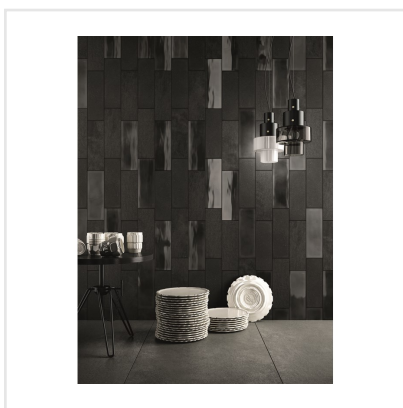

# DIESEL CAMP GLAZE SVART BLANK

Det välkända varumärket Diesel har med sin serie kakel och klinker tagit fram känslöstämningar för fem själar och känslan är åldrat, industriellt och vintage – ja Diesel, helt enkelt. Här har kraftfulla idéer med fokus på yta införlivats från textilier, krackelerade ytor och metaller, antingen omarbetade eller exakt återgivna. Diesel är en serie för dig som vill ha spännande och unika ytor i ditt hem.

Art nr:	5824
Serie:	Diesel
Färg:	Svart
Yta:	Blank
Storlek:	10x30 cm
Antal/m <sup>2</sup> :	33
Placering:	Vägg
Priskod:	M12
Plats:	2:36, 2:36, B10

KONRADSSONS

KAKEL