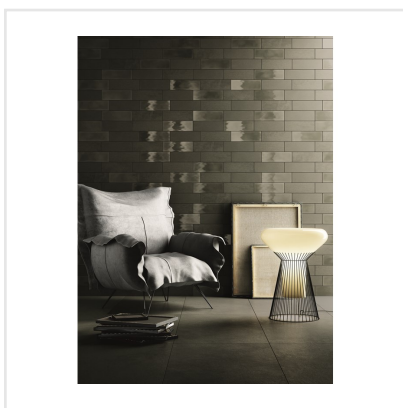

# DIESEL CAMP GLAZE GRÖN BLANK

Det välkända varumärket Diesel har med sin serie kakel och klinker tagit fram känslöstämningar för fem själar och känslan är åldrat, industriellt och vintage – ja Diesel, helt enkelt. Här har kraftfulla idéer med fokus på yta införlivats från textilier, krackelerade ytor och metaller, antingen omarbetade eller exakt återgivna. Diesel är en serie för dig som vill ha spännande och unika ytor i ditt hem.

Art nr:	5825
Serie:	Diesel
Färg:	Grön
Yta:	Blank
Storlek:	10x30 cm
Antal/m <sup>2</sup> :	33
Placering:	Vägg
Priskod:	M12
Plats:	2:44, 2:44, B09

KONRADSSONS

KAKEL