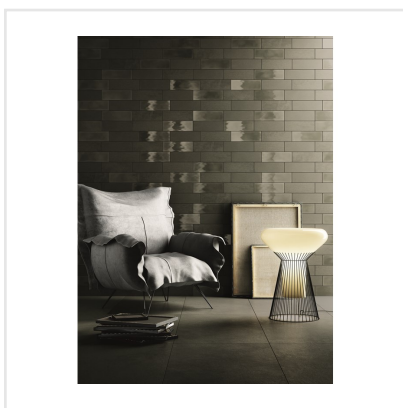

# DIESEL CAMP GLAZE GRÖN BLANK

Det välkända varumärket Diesel har med sin serie kakel och klinker tagit fram känslöstämningar för fem själar och känslan är åldrat, industriellt och vintage – ja Diesel, helt enkelt. Här har kraftfulla idéer med fokus på yta införlivats från textilier, krackelerade ytor och metaller, antingen omarbetade eller exakt återgivna. Diesel är en serie för dig som vill ha spännande och unika ytor i ditt hem.

|                        |                 |
|------------------------|-----------------|
| Art nr:                | 5825            |
| Serie:                 | Diesel          |
| Färg:                  | Grön            |
| Yta:                   | Blank           |
| Storlek:               | 10x30 cm        |
| Antal/m <sup>2</sup> : | 33              |
| Placering:             | Vägg            |
| Priskod:               | M12             |
| Plats:                 | 2:44, 2:44, B09 |