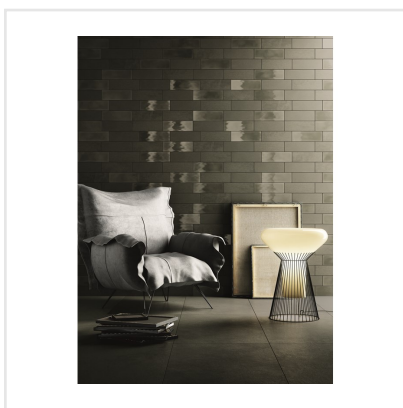

DIESEL CAMP GLAZE GRÖN BLANK

Det välkända varumärket Diesel har med sin serie kakel och klinker tagit fram känslöstämningar för fem själar och känslan är åldrat, industriellt och vintage – ja Diesel, helt enkelt. Här har kraftfulla idéer med fokus på yta införlivats från textilier, krackelerade ytor och metaller, antingen omarbetade eller exakt återgivna. Diesel är en serie för dig som vill ha spännande och unika ytor i ditt hem.

Art nr:	5825
Serie:	Diesel
Färg:	Grön
Yta:	Blank
Storlek:	10x30 cm
Antal/m ² :	33
Placering:	Vägg
Priskod:	M12
Plats:	2:44, 2:44, B09

KONRADSSONS

KAKEL