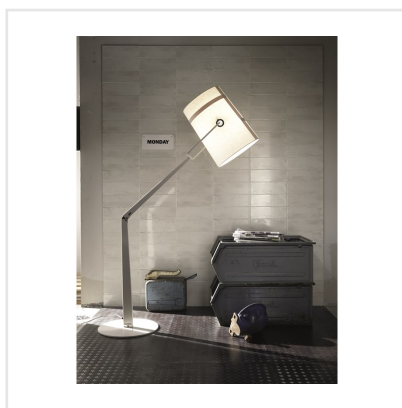

DIESEL CAMP ROCK VIT

Det välkända varumärket Diesel har med sin serie kakel och klinker tagit fram känslöstämningar för fem själar och känslan är åldrat, industriellt och vintage – ja Diesel, helt enkelt. Här har kraftfulla idéer med fokus på yta införlivats från textilier, krackelerade ytor och metaller, antingen omarbetade eller exakt återgivna. Diesel är en serie för dig som vill ha spännande och unika ytor i ditt hem.

Art nr:	5826
Serie:	Diesel
Färg:	Vit
Yta:	Matt
Storlek:	10x30 cm
Antal/m ² :	33
Placering:	Vägg
Priskod:	M12
Plats:	2:10, 2:10, B09

KONRADSSONS

KAKEL