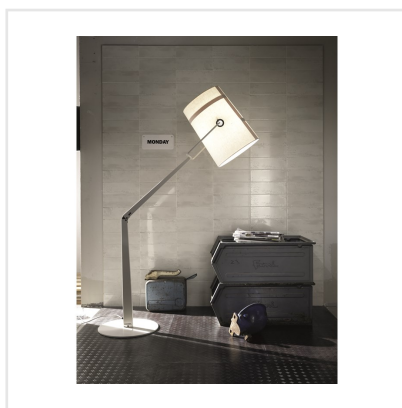

KONRADSSONS

KAKEL