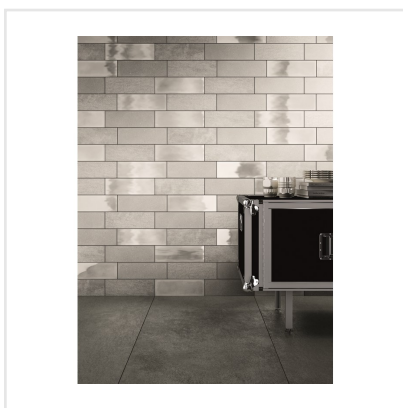

# DIESEL CAMP ROCK VIT

Det välkända varumärket Diesel har med sin serie kakel och klinker tagit fram känslöstämningar för fem själar och känslan är åldrat, industriellt och vintage – ja Diesel, helt enkelt. Här har kraftfulla idéer med fokus på yta införlivats från textilier, krackelerade ytor och metaller, antingen omarbetade eller exakt återgivna. Diesel är en serie för dig som vill ha spännande och unika ytor i ditt hem.

KONRADSSONS

KAKEL