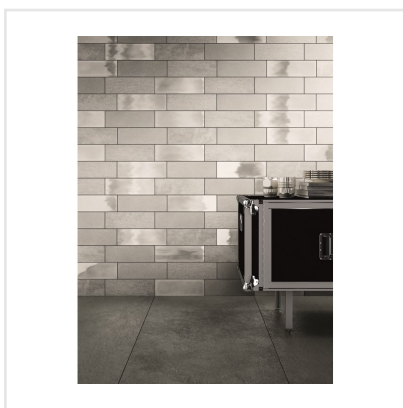

# DIESEL CAMP ROCK VIT

Det välkända varumärket Diesel har med sin serie kakel och klinker tagit fram känslöstämningar för fem själar och känslan är åldrat, industriellt och vintage – ja Diesel, helt enkelt. Här har kraftfulla idéer med fokus på yta införlivats från textilier, krackelerade ytor och metaller, antingen omarbetade eller exakt återgivna. Diesel är en serie för dig som vill ha spännande och unika ytor i ditt hem.

Art nr:	5826
Serie:	Diesel
Färg:	Vit
Yta:	Matt
Storlek:	10x30 cm
Antal/m <sup>2</sup> :	33
Placering:	Vägg
Priskod:	M12
Plats:	2:10, 2:10, B09

KONRADSSONS

KAKEL