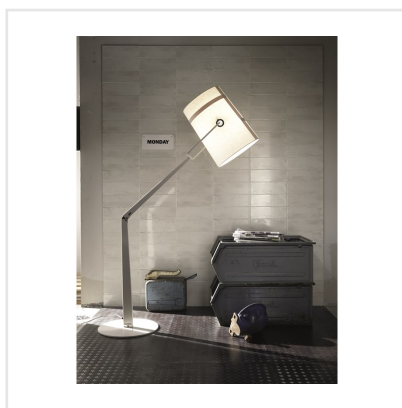

# DIESEL CAMP ROCK VIT

Det välkända varumärket Diesel har med sin serie kakel och klinker tagit fram känslöstämningar för fem själar och känslan är åldrat, industriellt och vintage – ja Diesel, helt enkelt. Här har kraftfulla idéer med fokus på yta införlivats från textilier, krackelerade ytor och metaller, antingen omarbetade eller exakt återgivna. Diesel är en serie för dig som vill ha spännande och unika ytor i ditt hem.

Art nr:	5826
Serie:	Diesel
Färg:	Vit
Yta:	Matt
Storlek:	10x30 cm
Antal/m <sup>2</sup> :	33
Placering:	Vägg
Priskod:	M12
Plats:	2:10, 2:10, B09

KONRADSSONS

KAKEL