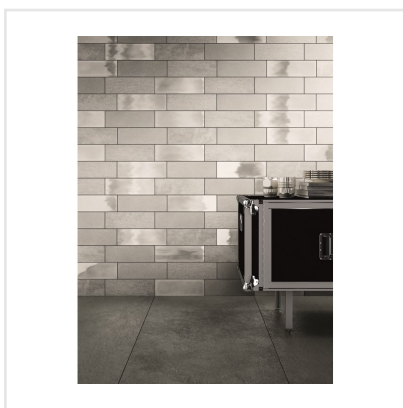

DIESEL CAMP ROCK VIT

Det välkända varumärket Diesel har med sin serie kakel och klinker tagit fram känslöstämningar för fem själar och känslan är åldrat, industriellt och vintage – ja Diesel, helt enkelt. Här har kraftfulla idéer med fokus på yta införlivats från textilier, krackelerade ytor och metaller, antingen omarbetade eller exakt återgivna. Diesel är en serie för dig som vill ha spännande och unika ytor i ditt hem.

Art nr:	5826
Serie:	Diesel
Färg:	Vit
Yta:	Matt
Storlek:	10x30 cm
Antal/m ² :	33
Placering:	Vägg
Priskod:	M12
Plats:	2:10, 2:10, B09

KONRADSSONS

KAKEL