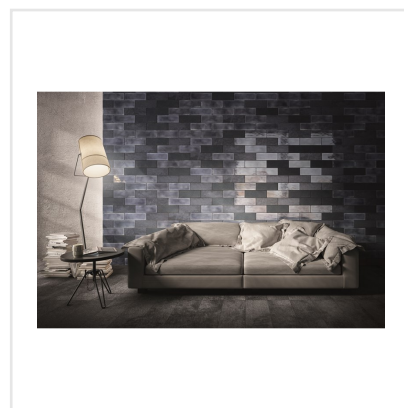

DIESEL CAMP ROCK BLÅ

Det välkända varumärket Diesel har med sin serie kakel och klinker tagit fram känslöstämningar för fem själar och känslan är åldrat, industriellt och vintage - ja Diesel - helt enkelt. Här har kraftfulla idéer med fokus på yta införlivats från textilier, krackelerade ytor, metaller, betong, skinn - antingen omarbetade eller exakt återgivna. Hårda uttryck och spännande unika ytor. De olika ytorna kommer i olika format och passar på vägg respektive golv och vägg inomhus.

Art nr:	5828
Serie:	Diesel
Färg:	Blå/Turkos
Yta:	Matt
Storlek:	10x30 cm
Tjocklek:	7 mm
Antal/m ² :	33
Placering:	Vägg
Frostsäker:	Nej
Priskod:	M12
Plats:	2:25, 2:25

KONRADSSONS
KAKEL