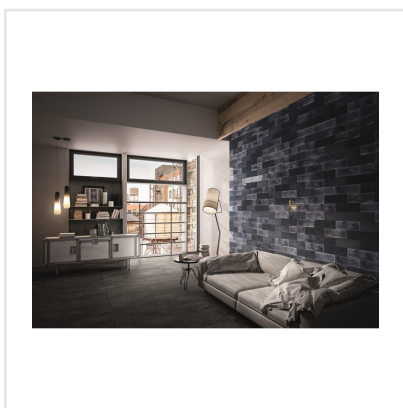

DIESEL CAMP ROCK BLÅ

Det välkända varumärket Diesel har med sin serie kakel och klinker tagit fram känslöstämningar för fem själar och känslan är åldrat, industriellt och vintage - ja Diesel - helt enkelt. Här har kraftfulla idéer med fokus på yta införlivats från textilier, krackelerade ytor, metaller, betong, skinn - antingen omarbetade eller exakt återgivna. Hårda uttryck och spännande unika ytor. De olika ytorna kommer i olika format och passar på vägg respektive golv och vägg inomhus.

Art nr:	5828
Serie:	Diesel
Färg:	Blå/Turkos
Yta:	Matt
Storlek:	10x30 cm
Tjocklek:	7 mm
Antal/m ² :	33
Placering:	Vägg
Frostsäker:	Nej
Priskod:	M12
Plats:	2:25, 2:25

KONRADSSONS
KAKEL