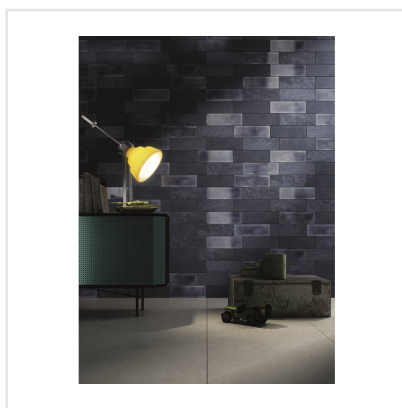

DIESEL CAMP ROCK BLÅ

Det välkända varumärket Diesel har med sin serie kakel och klinker tagit fram känslöstämningar för fem själar och känslan är åldrat, industriellt och vintage - ja Diesel - helt enkelt. Här har kraftfulla idéer med fokus på yta införlivats från textilier, krackelerade ytor, metaller, betong, skinn - antingen omarbetade eller exakt återgivna. Hårda uttryck och spännande unika ytor. De olika ytorna kommer i olika format och passar på vägg respektive golv och vägg inomhus.

Art nr:	5828
Serie:	Diesel
Färg:	Blå/Turkos
Yta:	Matt
Storlek:	10x30 cm
Tjocklek:	7 mm
Antal/m ² :	33
Placering:	Vägg
Frostsäker:	Nej
Priskod:	M12
Plats:	2:25, 2:25

KONRADSSONS
KAKEL